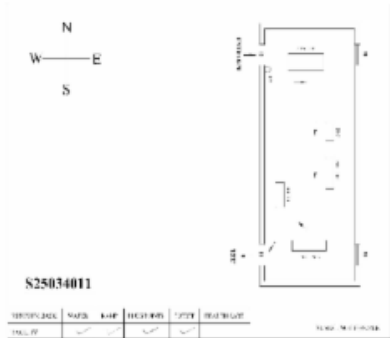

Nazri Naksha