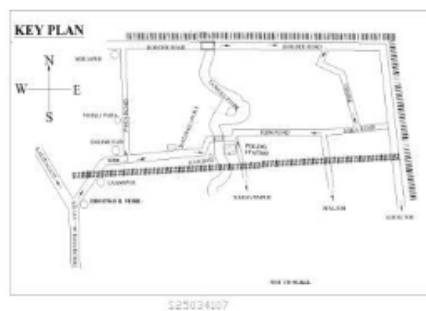

নির্বাচক নিবন্ধন আধিকারিকের স্বাক্ষর

Nazri Naksha

Google Map View

Polling Station Building Front View

Polling Station Front View

Cad View

Key MAP View

1 নাম : সাকিনা খাতুন স্বামীর নাম: মহিবুর আলি বাড়ির নং : n0371 বয়স : 31 লিঙ্গ : মহিলা	NLW1645787 ফটো উপলব্ধ	2 নাম : মহেলা খাতুন স্বামীর নাম: রাইছদ্দিন আহামদ বাড়ির নং : n0023 বয়স : 59 লিঙ্গ : মহিলা	WB/06/033/069554 ফটো উপলব্ধ	3 নাম : আজিনা খাতুন স্বামীর নাম: আনিছুর রহমান বাড়ির নং : n0084 বয়স : 35 লিঙ্গ : মহিলা	NLW1201219 ফটো উপলব্ধ
4 নাম : কবিতা দাস স্বামীর নাম: পাপু দাস বাড়ির নং : n0083 বয়স : 40 লিঙ্গ : মহিলা	NLW0360768 ফটো উপলব্ধ	5 নাম : মইনুল হক পিতার নাম: রাইছদ্দিন আহামদ বাড়ির নং : n0023 বয়স : 42 লিঙ্গ : পুরুষ	BWL2496727 ফটো উপলব্ধ	6 নাম : রোজিনা পরভীন পিতার নাম: মৈনুল হক বাড়ির নং : এন0023 বয়স : 21 লিঙ্গ : মহিলা	NLW2786796 ফটো উপলব্ধ
7 নাম : রসেন্দ্রা দেবতা স্বামীর নাম: মইনুল হক বাড়ির নং : n0083 বয়স : 42 লিঙ্গ : মহিলা	BWL2262582 ফটো উপলব্ধ	8 নাম : রবিকুল ইসলাম পিতার নাম: মনসুর আলি বাড়ির নং : n0017 বয়স : 25 লিঙ্গ : পুরুষ	NLW2400273 ফটো উপলব্ধ	9 নাম : মখলেজ আলী পিতার নাম: আব্দুল সোভান বাড়ির নং : n0018 বয়স : 65 লিঙ্গ : পুরুষ	BWL2262558 ফটো উপলব্ধ
10 নাম : মহিবুর আলী পিতার নাম: মখলেজ আলী বাড়ির নং : n0018 বয়স : 32 লিঙ্গ : পুরুষ	NLW1493386 ফটো উপলব্ধ	11 নাম : রাবেয়া বেগম স্বামীর নাম: মনছুর আলী বাড়ির নং : n0017 বয়স : 49 লিঙ্গ : মহিলা	BWL1400290 ফটো উপলব্ধ	12 নাম : জরিনা খাতুন স্বামীর নাম: ছিদ্দিক আলী বাড়ির নং : n0018 বয়স : 44 লিঙ্গ : মহিলা	BWL2262566 ফটো উপলব্ধ
13 নাম : তারা দেবশর্মা স্বামীর নাম: বিনয় দেবশর্মা বাড়ির নং : n0266 বয়স : 37 লিঙ্গ : মহিলা	NLW1643253 ফটো উপলব্ধ	14 নাম : চিদানন্দ মন্ডল পিতার নাম: গোপাল চন্দ্র মন্ডল বাড়ির নং : n0266 বয়স : 24 লিঙ্গ : পুরুষ	NLW2400117 ফটো উপলব্ধ	15 নাম : মুসলেম আলি পিতার নাম: আব্দুল রহমান বাড়ির নং : n0019 বয়স : 63 লিঙ্গ : পুরুষ	NLW2686228 ফটো উপলব্ধ
16 নাম : আরজিনা বেগম স্বামীর নাম: ওয়াজেদ আলী বাড়ির নং : n0071 বয়স : 43 লিঙ্গ : মহিলা	BWL2263911 ফটো উপলব্ধ	17 নাম : ওয়াজেদ আলি পিতার নাম: মজিবুর রহমান বাড়ির নং : n0071 বয়স : 53 লিঙ্গ : পুরুষ	BWL2018687 ফটো উপলব্ধ	18 নাম : তমিনা খাতুন স্বামীর নাম: মসলেম আলী বাড়ির নং : n0019 বয়স : 58 লিঙ্গ : মহিলা	WB/06/033/069352 ফটো উপলব্ধ
19 নাম : আনসারুল হক পিতার নাম: মজিবুর রহমান বাড়ির নং : n0071 বয়স : 51 লিঙ্গ : পুরুষ	NLW2313708 ফটো উপলব্ধ	20 নাম : রফিকুল ইসলাম পিতার নাম: মুসলেম আলী বাড়ির নং : n0019 বয়স : 25 লিঙ্গ : পুরুষ	NLW2186195 ফটো উপলব্ধ	21 নাম : সমার বর্মন পিতার নাম: অনন্ত বর্মন বাড়ির নং : এন0059 বয়স : 50 লিঙ্গ : পুরুষ	NLW1983048 ফটো উপলব্ধ
22 নাম : সুজিত কুন্ডু পিতার নাম: বিশ্বজিত কুন্ডু বাড়ির নং : n0059 বয়স : 28 লিঙ্গ : পুরুষ	NLW1888262 ফটো উপলব্ধ	23 নাম : নিতাই কুন্ডু পিতার নাম: নির্মল কুন্ডু বাড়ির নং : n0028 বয়স : 35 লিঙ্গ : পুরুষ	NLW0993709 ফটো উপলব্ধ	24 নাম : সুমি কুন্ডু স্বামীর নাম: দিলীপ কুন্ডু বাড়ির নং : n0060 বয়স : 54 লিঙ্গ : মহিলা	WB/06/033/069020 ফটো উপলব্ধ
25 নাম : বিশ্বজিত কুন্ডু পিতার নাম: রঞ্জিত কুন্ডু বাড়ির নং : n0059 বয়স : 53 লিঙ্গ : পুরুষ	WB/06/033/069135 ফটো উপলব্ধ	26 নাম : নির্মল কুন্ডু পিতার নাম: মনিন্দ্র নাথ কুন্ডু বাড়ির নং : n0028 বয়স : 69 লিঙ্গ : পুরুষ	NLW2864411 ফটো উপলব্ধ	27 নাম : মিরাল কুন্ডু স্বামীর নাম: শ্যামল কুন্ডু বাড়ির নং : n0038 বয়স : 66 লিঙ্গ : মহিলা	WB/06/033/069211 ফটো উপলব্ধ
28 নাম : উৎপল কুন্ডু পিতার নাম: রনজিত কুন্ডু বাড়ির নং : n0059 বয়স : 46 লিঙ্গ : পুরুষ	BWL2018539 ফটো উপলব্ধ	29 নাম : ইতি কুণ্ডু স্বামীর নাম: রবীন্দ্রনাথ কুণ্ডু বাড়ির নং : n0059 বয়স : 44 লিঙ্গ : মহিলা	BWL2263879 ফটো উপলব্ধ	30 নাম : রবীন্দ্রনাথ কুণ্ডু পিতার নাম: রনজিত কুণ্ডু বাড়ির নং : n0059 বয়স : 47 লিঙ্গ : পুরুষ	BWL1497619 ফটো উপলব্ধ