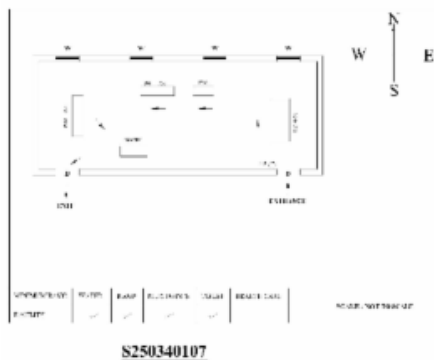

নির্বাচক নিবন্ধন আধিকারিকের স্বাক্ষর

Nazri Naksha

Google Map View

Polling Station Building Front View

Polling Station Front View

Cad View

Key MAP View

1 নাম : সাকিনা খাতুন স্বামীর নাম: মহিবুর আলি বাড়ির নং : n0371 বয়স : 31 লিঙ্গ : মহিলা	NLW1645787 ফটো উপলব্ধ	2 নাম : মহেলা খাতুন স্বামীর নাম: রাইছদ্দিন আহামদ বাড়ির নং : n0023 বয়স : 59 লিঙ্গ : মহিলা	WB/06/033/069554 ফটো উপলব্ধ	3 নাম : আজিনা খাতুন স্বামীর নাম: আনিছুর রহমান বাড়ির নং : n0084 বয়স : 35 লিঙ্গ : মহিলা	NLW1201219 ফটো উপলব্ধ
4 নাম : কবিতা দাস স্বামীর নাম: পাপু দাস বাড়ির নং : n0083 বয়স : 40 লিঙ্গ : মহিলা	NLW0360768 ফটো উপলব্ধ	5 নাম : মইনুল হক পিতার নাম: রাইছদ্দিন আহামদ বাড়ির নং : n0023 বয়স : 42 লিঙ্গ : পুরুষ	BWL2496727 ফটো উপলব্ধ	6 নাম : রোজিনা পরভীন পিতার নাম: মৈনুল হক বাড়ির নং : এন0023 বয়স : 21 লিঙ্গ : মহিলা	NLW2786796 ফটো উপলব্ধ
7 নাম : রসেন্দ্রা দেবতা স্বামীর নাম: মইনুল হক বাড়ির নং : n0083 বয়স : 42 লিঙ্গ : মহিলা	BWL2262582 ফটো উপলব্ধ	8 নাম : রবিকুল ইসলাম পিতার নাম: মনসুর আলি বাড়ির নং : n0017 বয়স : 25 লিঙ্গ : পুরুষ	NLW2400273 ফটো উপলব্ধ	9 নাম : মখলেজ আলী পিতার নাম: আব্দুল সোভান বাড়ির নং : n0018 বয়স : 65 লিঙ্গ : পুরুষ	BWL2262558 ফটো উপলব্ধ
10 নাম : মহিবুর আলী পিতার নাম: মখলেজ আলী বাড়ির নং : n0018 বয়স : 32 লিঙ্গ : পুরুষ	NLW1493386 ফটো উপলব্ধ	11 নাম : রাবেয়া বেগম স্বামীর নাম: মনছুর আলী বাড়ির নং : n0017 বয়স : 49 লিঙ্গ : মহিলা	BWL1400290 ফটো উপলব্ধ	12 নাম : জরিনা খাতুন স্বামীর নাম: ছিদ্দিক আলী বাড়ির নং : n0018 বয়স : 44 লিঙ্গ : মহিলা	BWL2262566 ফটো উপলব্ধ
13 নাম : তারা দেবশর্মা স্বামীর নাম: বিনয় দেবশর্মা বাড়ির নং : n0266 বয়স : 37 লিঙ্গ : মহিলা	NLW1643253 ফটো উপলব্ধ	14 নাম : চিদানন্দ মন্ডল পিতার নাম: গোপাল চন্দ্র মন্ডল বাড়ির নং : n0266 বয়স : 24 লিঙ্গ : পুরুষ	NLW2400117 ফটো উপলব্ধ	15 নাম : মুসলেম আলি পিতার নাম: আব্দুল রহমান বাড়ির নং : n0019 বয়স : 63 লিঙ্গ : পুরুষ	NLW2686228 ফটো উপলব্ধ
16 নাম : আরজিনা বেগম স্বামীর নাম: ওয়াজেদ আলী বাড়ির নং : n0071 বয়স : 43 লিঙ্গ : মহিলা	BWL2263911 ফটো উপলব্ধ	17 নাম : ওয়াজেদ আলি পিতার নাম: মজিবুর রহমান বাড়ির নং : n0071 বয়স : 53 লিঙ্গ : পুরুষ	BWL2018687 ফটো উপলব্ধ	18 নাম : তমিনা খাতুন স্বামীর নাম: মসলেম আলী বাড়ির নং : n0019 বয়স : 58 লিঙ্গ : মহিলা	WB/06/033/069352 ফটো উপলব্ধ
19 নাম : আনসারুল হক পিতার নাম: মজিবুর রহমান বাড়ির নং : n0071 বয়স : 51 লিঙ্গ : পুরুষ	NLW2313708 ফটো উপলব্ধ	20 নাম : রফিকুল ইসলাম পিতার নাম: মুসলেম আলী বাড়ির নং : n0019 বয়স : 25 লিঙ্গ : পুরুষ	NLW2186195 ফটো উপলব্ধ	21 নাম : সমার বর্মন পিতার নাম: অনন্ত বর্মন বাড়ির নং : এন0059 বয়স : 50 লিঙ্গ : পুরুষ	NLW1983048 ফটো উপলব্ধ
22 নাম : সুজিত কুন্ডু পিতার নাম: বিশ্বজিত কুন্ডু বাড়ির নং : n0059 বয়স : 28 লিঙ্গ : পুরুষ	NLW1888262 ফটো উপলব্ধ	23 নাম : নিতাই কুন্ডু পিতার নাম: নির্মল কুন্ডু বাড়ির নং : n0028 বয়স : 35 লিঙ্গ : পুরুষ	NLW0993709 ফটো উপলব্ধ	24 নাম : সুমি কুন্ডু স্বামীর নাম: দিলীপ কুন্ডু বাড়ির নং : n0060 বয়স : 54 লিঙ্গ : মহিলা	WB/06/033/069020 ফটো উপলব্ধ
25 নাম : বিশ্বজিত কুন্ডু পিতার নাম: রঞ্জিত কুন্ডু বাড়ির নং : n0059 বয়স : 53 লিঙ্গ : পুরুষ	WB/06/033/069135 ফটো উপলব্ধ	26 নাম : নির্মল কুন্ডু পিতার নাম: মনিন্দ্র নাথ কুন্ডু বাড়ির নং : n0028 বয়স : 69 লিঙ্গ : পুরুষ	NLW2864411 ফটো উপলব্ধ	27 নাম : মিরাল কুন্ডু স্বামীর নাম: শ্যামল কুন্ডু বাড়ির নং : n0038 বয়স : 66 লিঙ্গ : মহিলা	WB/06/033/069211 ফটো উপলব্ধ
28 নাম : উৎপল কুন্ডু পিতার নাম: রনজিত কুন্ডু বাড়ির নং : n0059 বয়স : 46 লিঙ্গ : পুরুষ	BWL2018539 ফটো উপলব্ধ	29 নাম : ইতি কুণ্ডু স্বামীর নাম: রবীন্দ্রনাথ কুণ্ডু বাড়ির নং : n0059 বয়স : 44 লিঙ্গ : মহিলা	BWL2263879 ফটো উপলব্ধ	30 নাম : রবীন্দ্রনাথ কুণ্ডু পিতার নাম: রনজিত কুণ্ডু বাড়ির নং : n0059 বয়স : 47 লিঙ্গ : পুরুষ	BWL1497619 ফটো উপলব্ধ