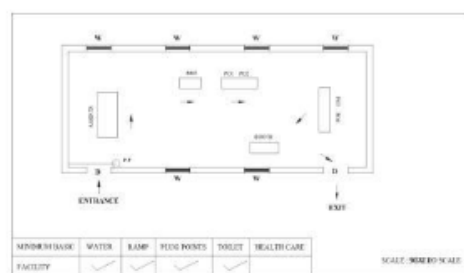

নির্বাচক নিবন্ধন আধিকারিকের স্বাক্ষর

Nazri Naksha

Google Map View

Polling Station Building Front View

Polling Station Front View

Cad View

Key MAP View

1 নাম : মুনমুন রায় পিতার নাম: কমল চন্দ্র রায় বাড়ির নং : এন0053 বয়স : 25 লিঙ্গ : মহিলা	NLW2175420 ফটো উপলব্ধ	2 নাম : মাখন দাস পিতার নাম: নিপেন দাস বাড়ির নং : না 0063 বয়স : 22 লিঙ্গ : পুরুষ	NLW2627719 ফটো উপলব্ধ	3 নাম : বিশ্বজিত বর্মন পিতার নাম: বাবলু বর্মন বাড়ির নং : n0020 বয়স : 24 লিঙ্গ : পুরুষ	NLW2400679 ফটো উপলব্ধ
4 নাম : বনশ্রী বালা বর্মন স্বামীর নাম: বাবলু বর্মন বাড়ির নং : n0020 বয়স : 36 লিঙ্গ : মহিলা	NLW0993899 ফটো উপলব্ধ	5 নাম : সমারী বর্মন স্বামীর নাম: সুদাম বর্মন বাড়ির নং : n0055 বয়স : 30 লিঙ্গ : মহিলা	NLW1643790 ফটো উপলব্ধ	6 নাম : ধনেশ বর্মন পিতার নাম: হ্যারি বর্মন বাড়ির নং : n0051 বয়স : 57 লিঙ্গ : পুরুষ	NLW2665537 ফটো উপলব্ধ
7 নাম : বাবলু বর্মন পিতার নাম: অশ্বিনী বর্মন বাড়ির নং : n0020 বয়স : 48 লিঙ্গ : পুরুষ	NLW2723534 ফটো উপলব্ধ	8 নাম : সুমিত্রা বর্মন স্বামীর নাম: বাতসু বর্মন বাড়ির নং : n0055 বয়স : 76 লিঙ্গ : মহিলা	NLW2663391 ফটো উপলব্ধ	9 নাম : সুদাম বর্মন মায়ের নাম: সুমিত্রা বর্মন বাড়ির নং : n0055 বয়স : 42 লিঙ্গ : পুরুষ	BWL2496784 ফটো উপলব্ধ
10 নাম : স্বম্পারানী রায় বর্মন স্বামীর নাম: সঞ্জয় বর্মন বাড়ির নং : n0020 বয়স : 32 লিঙ্গ : মহিলা	NLW1493956 ফটো উপলব্ধ	11 নাম : সঞ্জয় বর্মন পিতার নাম: অশ্বিনী বর্মন বাড়ির নং : n0020 বয়স : 35 লিঙ্গ : পুরুষ	NLW1371368 ফটো উপলব্ধ	12 নাম : কমল চন্দ্র রায় পিতার নাম: সুশেন রায় বাড়ির নং : n0053 বয়স : 52 লিঙ্গ : পুরুষ	BWL2274744 ফটো উপলব্ধ
13 নাম : রঞ্জনকুমার রায় পিতার নাম: কমলচন্দ্র রায় বাড়ির নং : এন0053 বয়স : 22 লিঙ্গ : পুরুষ	NLW2616837 ফটো উপলব্ধ	14 নাম : অনুপ বর্মন পিতার নাম: বাবলু বর্মন বাড়ির নং : এন0024 বয়স : 22 লিঙ্গ : পুরুষ	NLW2763175 ফটো উপলব্ধ	15 নাম : বালিকা বর্মন স্বামীর নাম: অশ্বিনী বর্মন বাড়ির নং : n0020 বয়স : 59 লিঙ্গ : মহিলা	NLW2672657 ফটো উপলব্ধ
16 নাম : দীপ্তি বর্মন স্বামীর নাম: ধনেশ বর্মন বাড়ির নং : n0051 বয়স : 51 লিঙ্গ : মহিলা	NLW2664696 ফটো উপলব্ধ	17 নাম : নবো বর্মন পিতার নাম: ধনেশ বর্মন বাড়ির নং : n0051 বয়স : 27 লিঙ্গ : পুরুষ	NLW2020295 ফটো উপলব্ধ	18 নাম : ফুলেশ্বরী রায় স্বামীর নাম: পঙ্কজ বর্মন বাড়ির নং : n0140 বয়স : 38 লিঙ্গ : মহিলা	NLW0996868 ফটো উপলব্ধ
19 নাম : পার্বতী সরকার (বর্মন) স্বামীর নাম: বলাই বর্মন বাড়ির নং : n0135 বয়স : 37 লিঙ্গ : মহিলা	NLW1512276 ফটো উপলব্ধ	20 নাম : রত্না (রায়)বর্মন স্বামীর নাম: প্রবীর বর্মন বাড়ির নং : n0143 বয়স : 26 লিঙ্গ : মহিলা	NLW2106854 ফটো উপলব্ধ	21 নাম : সুকুমার দাস পিতার নাম: দিনেশ দাস বাড়ির নং : নং0062 বয়স : 23 লিঙ্গ : পুরুষ	NLW2555258 ফটো উপলব্ধ
22 নাম : মাধবী বর্মন দাস স্বামীর নাম: উৎপল দাস বাড়ির নং : n0078 বয়স : 24 লিঙ্গ : মহিলা	NLW2400596 ফটো উপলব্ধ	23 নাম : সাবিত্রী রানী রায় (দাস) স্বামীর নাম: বিকাশ চন্দ্র দাস বাড়ির নং : n0094 বয়স : 28 লিঙ্গ : মহিলা	NLW1888973 ফটো উপলব্ধ	24 নাম : মুনাল কান্তি দাস পিতার নাম: সুকেশ দাস বাড়ির নং : n0081 বয়স : 32 লিঙ্গ : পুরুষ	NLW1493865 ফটো উপলব্ধ
25 নাম : মিস্ট্রি দাস পিতার নাম: সুকেশ দাস বাড়ির নং : n0081 বয়স : 30 লিঙ্গ : পুরুষ	NLW1643691 ফটো উপলব্ধ	26 নাম : সীতেশ দাস পিতার নাম: দিলীপ দাস বাড়ির নং : n0099 বয়স : 32 লিঙ্গ : পুরুষ	NLW1371491 ফটো উপলব্ধ	27 নাম : বরুণ দাস পিতার নাম: নেপালী দাস বাড়ির নং : এন0062 বয়স : 22 লিঙ্গ : পুরুষ	NLW2621688 ফটো উপলব্ধ
28 নাম : গৌরাজ দাস পিতার নাম: বিশ্বনাথ দাস বাড়ির নং : n0064 বয়স : 39 লিঙ্গ : পুরুষ	BWL2496743 ফটো উপলব্ধ	29 নাম : বৈশাণী দেবনাথ (দাস) স্বামীর নাম: গৌরাজ দাস বাড়ির নং : n0064 বয়স : 36 লিঙ্গ : মহিলা	NLW1371483 ফটো উপলব্ধ	30 নাম : অঞ্জনা দাস স্বামীর নাম: নিপেন দাস বাড়ির নং : এন0063 বয়স : 48 লিঙ্গ : মহিলা	BWL2262814 ফটো উপলব্ধ