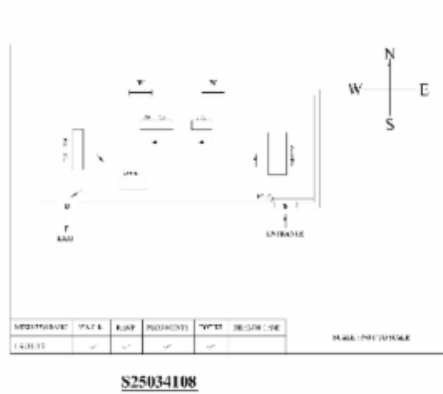

নির্বাচক নিবন্ধন আধিকারিকের স্বাক্ষর

Nazri Naksha

Google Map View

Polling Station Building Front View

Polling Station Front View

Cad View

Key MAP View

1 নাম : মুনমুন রায় পিতার নাম: কমল চন্দ্র রায় বাড়ির নং : এন0053 বয়স : 25 লিঙ্গ : মহিলা	NLW2175420 ফটো উপলব্ধ	2 নাম : মাখন দাস পিতার নাম: নিপেন দাস বাড়ির নং : না 0063 বয়স : 22 লিঙ্গ : পুরুষ	NLW2627719 ফটো উপলব্ধ	3 নাম : বিশ্বজিত বর্মন পিতার নাম: বাবলু বর্মন বাড়ির নং : n0020 বয়স : 24 লিঙ্গ : পুরুষ	NLW2400679 ফটো উপলব্ধ
4 নাম : বনশ্রী বালা বর্মন স্বামীর নাম: বাবলু বর্মন বাড়ির নং : n0020 বয়স : 36 লিঙ্গ : মহিলা	NLW0993899 ফটো উপলব্ধ	5 নাম : সমারী বর্মন স্বামীর নাম: সুদাম বর্মন বাড়ির নং : n0055 বয়স : 30 লিঙ্গ : মহিলা	NLW1643790 ফটো উপলব্ধ	6 নাম : ধনেশ বর্মন পিতার নাম: হ্যারি বর্মন বাড়ির নং : n0051 বয়স : 57 লিঙ্গ : পুরুষ	NLW2665537 ফটো উপলব্ধ
7 নাম : বাবলু বর্মন পিতার নাম: অশ্বিনী বর্মন বাড়ির নং : n0020 বয়স : 48 লিঙ্গ : পুরুষ	NLW2723534 ফটো উপলব্ধ	8 নাম : সুমিত্রা বর্মন স্বামীর নাম: বাতসু বর্মন বাড়ির নং : n0055 বয়স : 76 লিঙ্গ : মহিলা	NLW2663391 ফটো উপলব্ধ	9 নাম : সুদাম বর্মন মায়ের নাম: সুমিত্রা বর্মন বাড়ির নং : n0055 বয়স : 42 লিঙ্গ : পুরুষ	BWL2496784 ফটো উপলব্ধ
10 নাম : স্বম্পারানী রায় বর্মন স্বামীর নাম: সঞ্জয় বর্মন বাড়ির নং : n0020 বয়স : 32 লিঙ্গ : মহিলা	NLW1493956 ফটো উপলব্ধ	11 নাম : সঞ্জয় বর্মন পিতার নাম: অশ্বিনী বর্মন বাড়ির নং : n0020 বয়স : 35 লিঙ্গ : পুরুষ	NLW1371368 ফটো উপলব্ধ	12 নাম : কমল চন্দ্র রায় পিতার নাম: সুশেন রায় বাড়ির নং : n0053 বয়স : 52 লিঙ্গ : পুরুষ	BWL2274744 ফটো উপলব্ধ
13 নাম : রঞ্জনকুমার রায় পিতার নাম: কমলচন্দ্র রায় বাড়ির নং : এন0053 বয়স : 22 লিঙ্গ : পুরুষ	NLW2616837 ফটো উপলব্ধ	14 নাম : অনুপ বর্মন পিতার নাম: বাবলু বর্মন বাড়ির নং : এন0024 বয়স : 22 লিঙ্গ : পুরুষ	NLW2763175 ফটো উপলব্ধ	15 নাম : বালিকা বর্মন স্বামীর নাম: অশ্বিনী বর্মন বাড়ির নং : n0020 বয়স : 59 লিঙ্গ : মহিলা	NLW2672657 ফটো উপলব্ধ
16 নাম : দীপ্তি বর্মন স্বামীর নাম: ধনেশ বর্মন বাড়ির নং : n0051 বয়স : 51 লিঙ্গ : মহিলা	NLW2664696 ফটো উপলব্ধ	17 নাম : নবো বর্মন পিতার নাম: ধনেশ বর্মন বাড়ির নং : n0051 বয়স : 27 লিঙ্গ : পুরুষ	NLW2020295 ফটো উপলব্ধ	18 নাম : ফুলেশ্বরী রায় স্বামীর নাম: পঙ্কজ বর্মন বাড়ির নং : n0140 বয়স : 38 লিঙ্গ : মহিলা	NLW0996868 ফটো উপলব্ধ
19 নাম : পার্বতী সরকার (বর্মন) স্বামীর নাম: বলাই বর্মন বাড়ির নং : n0135 বয়স : 37 লিঙ্গ : মহিলা	NLW1512276 ফটো উপলব্ধ	20 নাম : রত্না (রায়)বর্মন স্বামীর নাম: প্রবীর বর্মন বাড়ির নং : n0143 বয়স : 26 লিঙ্গ : মহিলা	NLW2106854 ফটো উপলব্ধ	21 নাম : সুকুমার দাস পিতার নাম: দিনেশ দাস বাড়ির নং : নং0062 বয়স : 23 লিঙ্গ : পুরুষ	NLW2555258 ফটো উপলব্ধ
22 নাম : মাধবী বর্মন দাস স্বামীর নাম: উৎপল দাস বাড়ির নং : n0078 বয়স : 24 লিঙ্গ : মহিলা	NLW2400596 ফটো উপলব্ধ	23 নাম : সাবিত্রী রানী রায় (দাস) স্বামীর নাম: বিকাশ চন্দ্র দাস বাড়ির নং : n0094 বয়স : 28 লিঙ্গ : মহিলা	NLW1888973 ফটো উপলব্ধ	24 নাম : মুনাল কান্তি দাস পিতার নাম: সুকেশ দাস বাড়ির নং : n0081 বয়স : 32 লিঙ্গ : পুরুষ	NLW1493865 ফটো উপলব্ধ
25 নাম : মিস্ট্রি দাস পিতার নাম: সুকেশ দাস বাড়ির নং : n0081 বয়স : 30 লিঙ্গ : পুরুষ	NLW1643691 ফটো উপলব্ধ	26 নাম : সীতেশ দাস পিতার নাম: দিলীপ দাস বাড়ির নং : n0099 বয়স : 32 লিঙ্গ : পুরুষ	NLW1371491 ফটো উপলব্ধ	27 নাম : বরুণ দাস পিতার নাম: নেপালী দাস বাড়ির নং : এন0062 বয়স : 22 লিঙ্গ : পুরুষ	NLW2621688 ফটো উপলব্ধ
28 নাম : গৌরাজ দাস পিতার নাম: বিশ্বনাথ দাস বাড়ির নং : n0064 বয়স : 39 লিঙ্গ : পুরুষ	BWL2496743 ফটো উপলব্ধ	29 নাম : বৈশাণী দেবনাথ (দাস) স্বামীর নাম: গৌরাজ দাস বাড়ির নং : n0064 বয়স : 36 লিঙ্গ : মহিলা	NLW1371483 ফটো উপলব্ধ	30 নাম : অঞ্জনা দাস স্বামীর নাম: নিপেন দাস বাড়ির নং : এন0063 বয়স : 48 লিঙ্গ : মহিলা	BWL2262814 ফটো উপলব্ধ