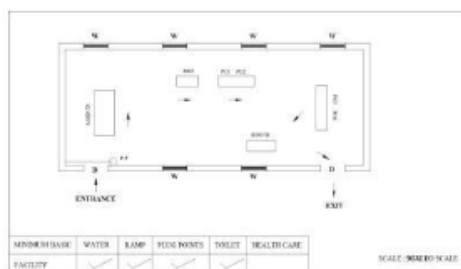

S25034109

1	WB/06/033/072344	নাম : আঞ্জুয়ারা বেগম স্বামীর নাম: সহিদুর রহমান বাড়ির নং : n0008 বয়স : 54 লিঙ্গ : মহিলা	ফটো উপলব্ধ	2	BWL2264190	নাম : সাজাহান আলি পিতার নাম: চাহানু মহম্মাদ বাড়ির নং : n0008 বয়স : 43 লিঙ্গ : পুরুষ	ফটো উপলব্ধ	3	BWL2264935	নাম : ছাবিনা বেগম স্বামীর নাম: শাহাজান আলী বাড়ির নং : n0008 বয়স : 39 লিঙ্গ : মহিলা	ফটো উপলব্ধ
4	BWL2020337	নাম : রুপছেনা বেগম মায়ের নাম: রকেয়া বেগম বাড়ির নং : n0001 বয়স : 43 লিঙ্গ : মহিলা	ফটো উপলব্ধ	5	NLW1267996	নাম : সমিজা বেগম স্বামীর নাম: মজিবুর রহমান বাড়ির নং : এন0201 বয়স : 32 লিঙ্গ : মহিলা	ফটো উপলব্ধ	6	NLW0993998	নাম : সুনীতা বর্মন স্বামীর নাম: সাগর বর্মন বাড়ির নং : n0198 বয়স : 38 লিঙ্গ : মহিলা	ফটো উপলব্ধ
7	NLW2622579	নাম : সাকিব আলী পিতার নাম: শাহাজান আলী বাড়ির নং : এন0008 বয়স : 23 লিঙ্গ : পুরুষ	ফটো উপলব্ধ	8	WB/06/033/072364	নাম : জারিফা বেগম স্বামীর নাম: জামালদ্দিন আহাম্মাদ বাড়ির নং : n0003 বয়স : 49 লিঙ্গ : মহিলা	ফটো উপলব্ধ	9	BWL2020543	নাম : মজিবুরা খাতুন স্বামীর নাম: মনতাজুল ইসলাম বাড়ির নং : n0199 বয়স : 43 লিঙ্গ : মহিলা	ফটো উপলব্ধ
10	WB/06/033/072357	নাম : সাকিরা বেগম স্বামীর নাম: চাহানু মহম্মাদ বাড়ির নং : n0008 বয়স : 66 লিঙ্গ : মহিলা	ফটো উপলব্ধ	11	WB/06/033/072342	নাম : সহিদুর রহমান পিতার নাম: চাহানু মহম্মাদ বাড়ির নং : n0008 বয়স : 56 লিঙ্গ : পুরুষ	ফটো উপলব্ধ	12	WB/06/033/072365	নাম : জামালদ্দিন পিতার নাম: রহিমদ্দিন আহাম্মাদ বাড়ির নং : n0003 বয়স : 52 লিঙ্গ : পুরুষ	ফটো উপলব্ধ
13	BWL2659308	নাম : লতমা খাতুন পিতার নাম: আখিদ্দিন মহম্মাদ বাড়ির নং : n0013 বয়স : 30 লিঙ্গ : মহিলা	ফটো উপলব্ধ	14	NLW2554012	নাম : জসীম উদ্দিন পিতার নাম: জামালদ্দিন বাড়ির নং : নং0003 বয়স : 25 লিঙ্গ : পুরুষ	ফটো উপলব্ধ	15	NLW1268275	নাম : রাজমেরিনা বেগম স্বামীর নাম: এজরুল হক বাড়ির নং : n0210 বয়স : 36 লিঙ্গ : মহিলা	ফটো উপলব্ধ
16	NLW2020956	নাম : তাজিনা খাতুন স্বামীর নাম: মইনুল হক বাড়ির নং : n0201 বয়স : 28 লিঙ্গ : মহিলা	ফটো উপলব্ধ	17	NLW1644111	নাম : সাহীন আলম মায়ের নাম: রুপছেনা বেগম বাড়ির নং : n0001 বয়স : 30 লিঙ্গ : পুরুষ	ফটো উপলব্ধ	18	NLW1268051	নাম : মইনুল হক মায়ের নাম: আনজুয়ারা বেগম বাড়ির নং : n0201 বয়স : 34 লিঙ্গ : পুরুষ	ফটো উপলব্ধ
19	NLW1099043	নাম : রীয়াজুল ইসলাম পিতার নাম: আখিদ্দিন মহম্মাদ বাড়ির নং : n0013 বয়স : 31 লিঙ্গ : পুরুষ	ফটো উপলব্ধ	20	NLW1644095	নাম : রমজান আলী পিতার নাম: আখিদ্দিন মহম্মাদ বাড়ির নং : n0013 বয়স : 32 লিঙ্গ : পুরুষ	ফটো উপলব্ধ	21	NLW1190388	নাম : বুলন দাস (ভৌমিক) স্বামীর নাম: অপু দাস বাড়ির নং : n0209 বয়স : 36 লিঙ্গ : মহিলা	ফটো উপলব্ধ
22	NLW1783364	নাম : মালতি বর্মন (সরকার) স্বামীর নাম: দয়াল বর্মন বাড়ির নং : n0217 বয়স : 30 লিঙ্গ : মহিলা	ফটো উপলব্ধ	23	NLW2748986	নাম : রহিমুদ্দিন আহম্মেদ পিতার নাম: সিরাজদ্দিন মহাম্মাদ বাড়ির নং : এন0002 বয়স : 75 লিঙ্গ : পুরুষ	ফটো উপলব্ধ	24	NLW1889104	নাম : নজরুল ইসলাম মায়ের নাম: রকেয়া বেগম বাড়ির নং : n0002 বয়স : 31 লিঙ্গ : পুরুষ	ফটো উপলব্ধ
25	BWL2497162	নাম : মহিদুল মায়ের নাম: রকেয়া বেগম বাড়ির নং : n0002 বয়স : 38 লিঙ্গ : পুরুষ	ফটো উপলব্ধ	26	NLW1494350	নাম : মমতাজ বেগম স্বামীর নাম: মহিদুল মহাঃ বাড়ির নং : n0002 বয়স : 31 লিঙ্গ : মহিলা	ফটো উপলব্ধ	27	WB/06/033/072409	নাম : রকেয়া বেগম স্বামীর নাম: সিরাজদ্দিন বাড়ির নং : n0002 বয়স : 66 লিঙ্গ : মহিলা	ফটো উপলব্ধ
28	WB/06/033/072363	নাম : জলেখা বেগম স্বামীর নাম: রহিমদ্দিন আহাম্মাদ বাড়ির নং : n0002 বয়স : 66 লিঙ্গ : মহিলা	ফটো উপলব্ধ	29	BWL1485531	নাম : ছাহিদা বেগম স্বামীর নাম: রহিমদ্দিন আহাম্মাদ বাড়ির নং : n0002 বয়স : 55 লিঙ্গ : মহিলা	ফটো উপলব্ধ	30	NLW2269223	নাম : মিজরুল ইসলাম পিতার নাম: আলম হুসেন বাড়ির নং : নং007 বয়স : 25 লিঙ্গ : পুরুষ	ফটো উপলব্ধ