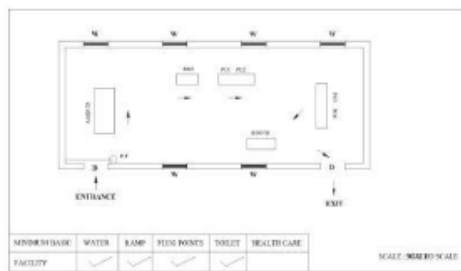

নির্বাচক নিবন্ধন আধিকারিকের স্বাক্ষর

Nazri Naksha

Google Map View

Polling Station Building Front View

Polling Station Front View

Cad View

Key MAP View

1 নাম : রাউজা বেগম স্বামীর নাম: আহেদ আলী বাড়ির নং : n0234 বয়স : 35 লিঙ্গ : মহিলা	NLW0994830 ফটো উপলব্ধ	2 নাম : সাদ্দাম হুসেন পিতার নাম: আব্দুল মালেক বাড়ির নং : n0049 বয়স : 32 লিঙ্গ : পুরুষ	NLW1889773 ফটো উপলব্ধ	3 নাম : নাসিরা খাতুন পিতার নাম: নজরুল ইসলাম বাড়ির নং : এন0050 বয়স : 26 লিঙ্গ : মহিলা	NLW2711133 ফটো উপলব্ধ
4 নাম : মহেন্দ্র বর্মণ পিতার নাম: কালিকান্ত বর্মণ বাড়ির নং : n0067 বয়স : 38 লিঙ্গ : পুরুষ	BWL2588820 ফটো উপলব্ধ	5 নাম : লাইলি খাতুন স্বামীর নাম: আনাকুল ইসলাম বাড়ির নং : n0087 বয়স : 42 লিঙ্গ : মহিলা	BWL2020535 ফটো উপলব্ধ	6 নাম : জিয়াউল হক পিতার নাম: আসরাফ আলী বাড়ির নং : n0087 বয়স : 41 লিঙ্গ : পুরুষ	BWL2590149 ফটো উপলব্ধ
7 নাম : নুরফা খাতুন স্বামীর নাম: আফাজউদ্দীন আহাম্মাদ বাড়ির নং : n0067 বয়স : 66 লিঙ্গ : মহিলা	WB/06/033/075387 ফটো উপলব্ধ	8 নাম : সুরিফা খাতুন স্বামীর নাম: আজরুল রহমান বাড়ির নং : n0094 বয়স : 36 লিঙ্গ : মহিলা	NLW0994285 ফটো উপলব্ধ	9 নাম : আনাকুল ইসলাম পিতার নাম: আসরাফ আলী বাড়ির নং : n0087 বয়স : 49 লিঙ্গ : পুরুষ	WB/06/033/075413 ফটো উপলব্ধ
10 নাম : লালবানু খাতুন স্বামীর নাম: আবদুল খালেক বাড়ির নং : n0049 বয়স : 39 লিঙ্গ : মহিলা	NLW1099803 ফটো উপলব্ধ	11 নাম : মমতাজ খাতুন স্বামীর নাম: নজরুল ইসলাম বাড়ির নং : n0060 বয়স : 36 লিঙ্গ : মহিলা	BWL2265031 ফটো উপলব্ধ	12 নাম : সখিজান খাতুন স্বামীর নাম: হবিবুর রহমান বাড়ির নং : n0066 বয়স : 69 লিঙ্গ : মহিলা	WB/06/033/120293 ফটো উপলব্ধ
13 নাম : জাসমিনা পারভীন স্বামীর নাম: জাকির হুসেন বাড়ির নং : n0227 বয়স : 30 লিঙ্গ : মহিলা	NLW1644491 ফটো উপলব্ধ	14 নাম : আজিজুর রহমান পিতার নাম: আসরাফ আলী বাড়ির নং : n0087 বয়স : 56 লিঙ্গ : পুরুষ	WB/06/033/075479 ফটো উপলব্ধ	15 নাম : রুমকি বর্মন দেবশর্মা স্বামীর নাম: স্বদেশ বর্মন বাড়ির নং : n0096 বয়স : 24 লিঙ্গ : মহিলা	NLW2407799 ফটো উপলব্ধ
16 নাম : মহাঃ সাহাবুদ্দিন পিতার নাম: আজিজুর রহমান বাড়ির নং : n0087 বয়স : 28 লিঙ্গ : পুরুষ	NLW1889781 ফটো উপলব্ধ	17 নাম : মনতুজা খাতুন স্বামীর নাম: ত্রজাউল হক বাড়ির নং : এন0024 বয়স : 38 লিঙ্গ : মহিলা	NLW0994301 ফটো উপলব্ধ	18 নাম : রঞ্জন দাস পিতার নাম: ফাটু দাস বাড়ির নং : এন0124 বয়স : 40 লিঙ্গ : পুরুষ	NLW0375717 ফটো উপলব্ধ
19 নাম : ছাবেরা খাতুন স্বামীর নাম: আজিজুর রহমান বাড়ির নং : n0087 বয়স : 50 লিঙ্গ : মহিলা	BWL0158485 ফটো উপলব্ধ	20 নাম : মাফজা খাতুন পিতার নাম: আফাজ উদ্দীন আহাম্মেদ বাড়ির নং : n0067 বয়স : 38 লিঙ্গ : মহিলা	BWL2497360 ফটো উপলব্ধ	21 নাম : আহেদ আলী পিতার নাম: আজিজুর রহমান বাড়ির নং : n0087 বয়স : 44 লিঙ্গ : পুরুষ	BWL2020527 ফটো উপলব্ধ
22 নাম : নজরুল ইসলাম পিতার নাম: কছিমদীন আহাম্মাদ বাড়ির নং : n0050 বয়স : 63 লিঙ্গ : পুরুষ	WB/06/033/075443 ফটো উপলব্ধ	23 নাম : আব্দুল কুদ্দুস পিতার নাম: কলিমদীন আহাম্মাদ বাড়ির নং : n0051 বয়স : 49 লিঙ্গ : পুরুষ	WB/06/033/075153 ফটো উপলব্ধ	24 নাম : আলোয়া খাতুন স্বামীর নাম: আব্দুল কুদ্দুস বাড়ির নং : n0051 বয়স : 39 লিঙ্গ : মহিলা	BWL2588804 ফটো উপলব্ধ
25 নাম : আব্দুল আজিজ মায়ের নাম: আমিনা খাতুন বাড়ির নং : n0051 বয়স : 39 লিঙ্গ : পুরুষ	BWL2590222 ফটো উপলব্ধ	26 নাম : আমিনা খাতুন স্বামীর নাম: কলিমদীন বাড়ির নং : n0051 বয়স : 66 লিঙ্গ : মহিলা	WB/06/033/075128 ফটো উপলব্ধ	27 নাম : হবিবুর রহমান পিতার নাম: মফিরুদ্দীন আহাম্মাদ বাড়ির নং : n0066 বয়স : 66 লিঙ্গ : পুরুষ	WB/06/033/075645 ফটো উপলব্ধ
28 নাম : সনাম আক্তার বানু স্বামীর নাম: জিয়াউল হক বাড়ির নং : n0230 বয়স : 34 লিঙ্গ : মহিলা	NLW1266899 ফটো উপলব্ধ	29 নাম : আকতারুল হক পিতার নাম: হবিবুর রহমান বাড়ির নং : n0066 বয়স : 42 লিঙ্গ : পুরুষ	BWL2020584 ফটো উপলব্ধ	30 নাম : মারুফা বেগম স্বামীর নাম: আব্দুল হক বাড়ির নং : n0066 বয়স : 32 লিঙ্গ : মহিলা	NLW1644525 ফটো উপলব্ধ