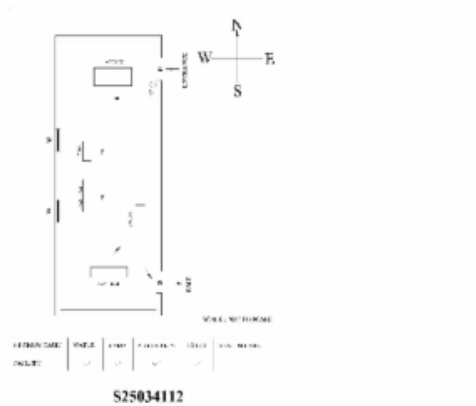

Nazri Naksha