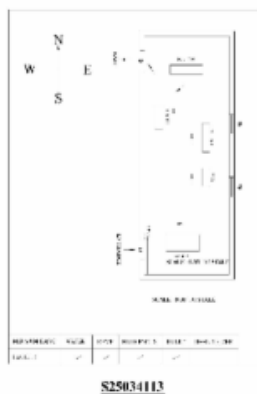

Nazri Naksha