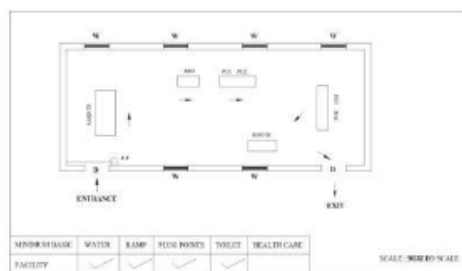

নির্বাচক নিবন্ধন আধিকারিকের স্বাক্ষর

Nazri Naksha

Google Map View

Polling Station Building Front View

Polling Station Front View

Cad View

Key MAP View

1 নাম : মোক্তার হোসেন পিতার নাম : হামিদার রহমান বাড়ির নং : n0028 বয়স : 38 লিঙ্গ : পুরুষ	BWL2496495 ফটো উপলব্ধ	2 নাম : সারজিনা পারভিন পিতার নাম : ছাকাউদ্দিন বাড়ির নং : n0042 বয়স : 27 লিঙ্গ : মহিলা	NLW2080893 ফটো উপলব্ধ	3 নাম : ফয়জুদ্দীন আহামেদ পিতার নাম : কফিলুদ্দীন আহামোদ বাড়ির নং : n0052 বয়স : 46 লিঙ্গ : পুরুষ	BWL1392315 ফটো উপলব্ধ
4 নাম : মহঃ মাস্তাফা পিতার নাম : তফিলুদ্দীন বাড়ির নং : n0052 বয়স : 32 লিঙ্গ : পুরুষ	NLW1496405 ফটো উপলব্ধ	5 নাম : ইয়াসমিন বেগম স্বামীর নাম : মস্তাফি জুর রহমান বাড়ির নং : n0088 বয়স : 38 লিঙ্গ : মহিলা	NLW1269513 ফটো উপলব্ধ	6 নাম : আনছারুল ইসলাম পিতার নাম : মসিরুদ্দিন বাড়ির নং : n0068 বয়স : 25 লিঙ্গ : পুরুষ	NLW1496470 ফটো উপলব্ধ
7 নাম : ফজলে হক পিতার নাম : হামিদুদ্দীন আহামেদ বাড়ির নং : n0052 বয়স : 45 লিঙ্গ : পুরুষ	BWL2261741 ফটো উপলব্ধ	8 নাম : মোহাম্মদ ইমরান সরকার পিতার নাম : মহঃআব্দুল হামিদ বাড়ির নং : n0092 বয়স : 34 লিঙ্গ : পুরুষ	NLW1101146 ফটো উপলব্ধ	9 নাম : বিউটি ইয়াসমিন স্বামীর নাম : বাবুল হুসেন বাড়ির নং : এন0087 বয়স : 26 লিঙ্গ : মহিলা	NLW2283935 ফটো উপলব্ধ
10 নাম : রহিম বাদশা পিতার নাম : আব্দুল মালেক বাড়ির নং : n0014 বয়স : 27 লিঙ্গ : পুরুষ	NLW2072809 ফটো উপলব্ধ	11 নাম : ইসমোতারা খাতুন স্বামীর নাম : ফজলে হক বাড়ির নং : n0052 বয়স : 36 লিঙ্গ : মহিলা	NLW1101229 ফটো উপলব্ধ	12 নাম : ললিত বর্মন পিতার নাম : জয়ন্ত বর্মন বাড়ির নং : n0279 বয়স : 36 লিঙ্গ : পুরুষ	NLW0994509 ফটো উপলব্ধ
13 নাম : মালেক আব্দুল পিতার নাম : আহেদ আলী বাড়ির নং : n0014 বয়স : 58 লিঙ্গ : পুরুষ	WB/06/033/066483 ফটো উপলব্ধ	14 নাম : মনোয়ারা বেগম স্বামীর নাম : তোজামুল হক বাড়ির নং : n0023 বয়স : 36 লিঙ্গ : মহিলা	NLW0994632 ফটো উপলব্ধ	15 নাম : সফুরা খাতুন স্বামীর নাম : আনিসুর রহমান বাড়ির নং : n0087 বয়স : 59 লিঙ্গ : মহিলা	WB/06/033/066548 ফটো উপলব্ধ
16 নাম : আশিয়া খাতুন স্বামীর নাম : মোক্তার হোসেন বাড়ির নং : N0028 বয়স : 33 লিঙ্গ : মহিলা	NLW2206811 ফটো উপলব্ধ	17 নাম : দেলোয়ার হুসেন পিতার নাম : নরুল হক বাড়ির নং : n0087 বয়স : 38 লিঙ্গ : পুরুষ	NLW1101112 ফটো উপলব্ধ	18 নাম : আসরাফুল ইসলাম পিতার নাম : ছাকাউদ্দিন বাড়ির নং : এন0042 বয়স : 22 লিঙ্গ : পুরুষ	NLW2629897 ফটো উপলব্ধ
19 নাম : রাহেলা বানু স্বামীর নাম : নরুল হক বাড়ির নং : n0033 বয়স : 33 লিঙ্গ : মহিলা	BWL2261691 ফটো উপলব্ধ	20 নাম : সামনুর রহমান স্বামীর নাম : হাইকুল ইসলাম বাড়ির নং : n0035 বয়স : 35 লিঙ্গ : মহিলা	NLW0994665 ফটো উপলব্ধ	21 নাম : নাজিবুর রহমান পিতার নাম : খাজিরুদ্দীন সরকার বাড়ির নং : n0017 বয়স : 56 লিঙ্গ : পুরুষ	NLW2423606 ফটো উপলব্ধ
22 নাম : দেলোয়ার হোসেন পিতার নাম : কফিলুদ্দীন আহামোদ বাড়ির নং : n0052 বয়স : 32 লিঙ্গ : পুরুষ	NLW1372929 ফটো উপলব্ধ	23 নাম : আব্দুল সামিম পিতার নাম : মোঃ আহিদুল বাড়ির নং : n0358 বয়স : 25 লিঙ্গ : পুরুষ	NLW2166866 ফটো উপলব্ধ	24 নাম : সেলিনা পারভিন স্বামীর নাম : আব্দুল সামিম বাড়ির নং : ভাবক বয়স : 22 লিঙ্গ : মহিলা	NLW2825651 ফটো উপলব্ধ
25 নাম : মৌসুমী আকতার বানু পিতার নাম : জাকির হুসেন বাড়ির নং : n0091 বয়স : 25 লিঙ্গ : মহিলা	NLW2418440 ফটো উপলব্ধ	26 নাম : আনিসুর রহমান পিতার নাম : কছিমুদ্দীন আহগা বাড়ির নং : n0087 বয়স : 65 লিঙ্গ : পুরুষ	WB/06/033/066820 ফটো উপলব্ধ	27 নাম : মর্জিনা খাতুন স্বামীর নাম : আহেদ আলী বাড়ির নং : n0016 বয়স : 69 লিঙ্গ : মহিলা	NLW2314201 ফটো উপলব্ধ
28 নাম : জয়নাল আবেদীন পিতার নাম : সজ্জারুদ্দিন সরকার বাড়ির নং : n0072 বয়স : 39 লিঙ্গ : পুরুষ	NLW1101203 ফটো উপলব্ধ	29 নাম : খতেজা খাতুন পিতার নাম : কছিমুদ্দীন আহামাদ বাড়ির নং : n0087 বয়স : 86 লিঙ্গ : পুরুষ	WB/06/033/066547 ফটো উপলব্ধ	30 নাম : সাবানা বানু স্বামীর নাম : আইনুল হক. বাড়ির নং : এন0087 বয়স : 27 লিঙ্গ : মহিলা	NLW2527117 ফটো উপলব্ধ