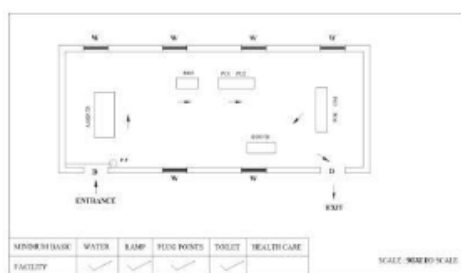

নির্বাচক নিবন্ধন আধিকারিকের স্বাক্ষর

Nazri Naksha

Google Map View

Polling Station Building Front View

Polling Station Front View

Cad View

Key MAP View

1 নাম : খালিলুর রহমান পিতার নাম: সহিলা খাতুন বাড়ির নং : n0107 বয়স : 30 লিঙ্গ : পুরুষ	NLW1892116 ফটো উপলব্ধ	2 নাম : গুলসেনা খাতুন স্বামীর নাম: জয়েল রানা বাড়ির নং : HAREKRISHNAPUR বয়স : 32 লিঙ্গ : মহিলা	NLW1494640 ফটো উপলব্ধ	3 নাম : নারসিমা সুলতানা পিতার নাম: আবাইদুর রহমান বাড়ির নং : n0075 বয়স : 28 লিঙ্গ : মহিলা	NLW2024321 ফটো উপলব্ধ
4 নাম : রহিমা খাতুন স্বামীর নাম: কেফা মহাঃ বাড়ির নং : n0110 বয়স : 86 লিঙ্গ : মহিলা	NLW2301620 ফটো উপলব্ধ	5 নাম : সুপিয়া খাতুন স্বামীর নাম: তৈয়ব বাড়ির নং : n0170 বয়স : 54 লিঙ্গ : মহিলা	WB/06/033/099337 ফটো উপলব্ধ	6 নাম : জাসমিনারা খাতুন পিতার নাম: জাহিদুর রহমান বাড়ির নং : nং0181 বয়স : 22 লিঙ্গ : মহিলা	NLW2728343 ফটো উপলব্ধ
7 নাম : মসলেম আলী মায়ের নাম: আফেদা খাতুন বাড়ির নং : n0184 বয়স : 35 লিঙ্গ : পুরুষ	NLW1202035 ফটো উপলব্ধ	8 নাম : মনতাজুল আলী পিতার নাম: আব্দুল রসিদ বাড়ির নং : n0172 বয়স : 34 লিঙ্গ : পুরুষ	NLW1202175 ফটো উপলব্ধ	9 নাম : মেহেনাজ খাতুন স্বামীর নাম: মনতাজুল আলী বাড়ির নং : n0172 বয়স : 30 লিঙ্গ : মহিলা	NLW1785310 ফটো উপলব্ধ
10 নাম : মাজেদুর রহঃ পিতার নাম: বসির মহঃ বাড়ির নং : n0181 বয়স : 35 লিঙ্গ : পুরুষ	NLW0995001 ফটো উপলব্ধ	11 নাম : রহিমা খাতুন স্বামীর নাম: রসুল বাড়ির নং : n0167 বয়স : 52 লিঙ্গ : মহিলা	WB/06/033/099545 ফটো উপলব্ধ	12 নাম : মধু রায় পিতার নাম: নরেন রায় বাড়ির নং : n0048 বয়স : 55 লিঙ্গ : পুরুষ	WB/06/033/099269 ফটো উপলব্ধ
13 নাম : আব্দুল রব পিতার নাম: আব্দুল রসিদ বাড়ির নং : n0172 বয়স : 37 লিঙ্গ : পুরুষ	NLW1201706 ফটো উপলব্ধ	14 নাম : মকসেদ আলী মায়ের নাম: আফেজা খাতুন বাড়ির নং : n0184 বয়স : 35 লিঙ্গ : মহিলা	NLW1497163 ফটো উপলব্ধ	15 নাম : আসিরা খাতুন স্বামীর নাম: সাইদুর রহমান বাড়ির নং : n0321 বয়স : 33 লিঙ্গ : মহিলা	NLW1374164 ফটো উপলব্ধ
16 নাম : জীসনুর রহমান স্বামীর নাম: ইউসুফ আলী বাড়ির নং : n0823 বয়স : 36 লিঙ্গ : মহিলা	NLW1100494 ফটো উপলব্ধ	17 নাম : মনসুর আলী পিতার নাম: কফিলদ্দীন বাড়ির নং : n0184 বয়স : 51 লিঙ্গ : পুরুষ	WB/06/033/099179 ফটো উপলব্ধ	18 নাম : আনিসুর রহমান মায়ের নাম: রাবেয়া খাতুন বাড়ির নং : n0184 বয়স : 66 লিঙ্গ : পুরুষ	NLW1202084 ফটো উপলব্ধ
19 নাম : আসেদা খাতুন স্বামীর নাম: মজিবুর রহমান বাড়ির নং : n0175 বয়স : 35 লিঙ্গ : মহিলা	NLW1201847 ফটো উপলব্ধ	20 নাম : রেজিনা খাতুন স্বামীর নাম: আফসারুল হক বাড়ির নং : n0104 বয়স : 32 লিঙ্গ : মহিলা	NLW1785138 ফটো উপলব্ধ	21 নাম : রোহিয়া খাতুন স্বামীর নাম: সাইদুর আলম বাড়ির নং : n0185 বয়স : 33 লিঙ্গ : মহিলা	NLW2024552 ফটো উপলব্ধ
22 নাম : রাজেশ আলী পিতার নাম: আব্দুল করিম বাড়ির নং : n0111 বয়স : 30 লিঙ্গ : পুরুষ	NLW1647338 ফটো উপলব্ধ	23 নাম : যশোনারা খাতুন স্বামীর নাম: নাজেম আলী বাড়ির নং : n0163 বয়স : 57 লিঙ্গ : মহিলা	WB/06/033/099096 ফটো উপলব্ধ	24 নাম : সিদ্দিকা খানুম স্বামীর নাম: ফাইজুর রহমান বাড়ির নং : n0152 বয়স : 61 লিঙ্গ : মহিলা	BWL2274264 ফটো উপলব্ধ
25 নাম : হাসিনা খাতুন স্বামীর নাম: ওয়াইদুর রেহমান বাড়ির নং : n0089 বয়স : 37 লিঙ্গ : মহিলা	NLW0994921 ফটো উপলব্ধ	26 নাম : মুলশেনা পারভিন স্বামীর নাম: নজরুল ইসলাম বাড়ির নং : n0105 বয়স : 33 লিঙ্গ : মহিলা	NLW1373851 ফটো উপলব্ধ	27 নাম : রেজিয়া খাতুন স্বামীর নাম: মতলেব আলী বাড়ির নং : n0101 বয়স : 71 লিঙ্গ : মহিলা	WB/06/033/099560 ফটো উপলব্ধ
28 নাম : চন্দনা সরকার (রায়) স্বামীর নাম: বিশেশ্বর রায় বাড়ির নং : N0048 বয়স : 25 লিঙ্গ : মহিলা	NLW2427698 ফটো উপলব্ধ	29 নাম : ইসমা তারা স্বামীর নাম: আব্দুল মান্নান বাড়ির নং : nং 011 বয়স : 27 লিঙ্গ : মহিলা	NLW2246072 ফটো উপলব্ধ	30 নাম : কারিমা খাতুন স্বামীর নাম: আহেদ আলী বাড়ির নং : n0185 বয়স : 53 লিঙ্গ : মহিলা	WB/06/033/099729 ফটো উপলব্ধ