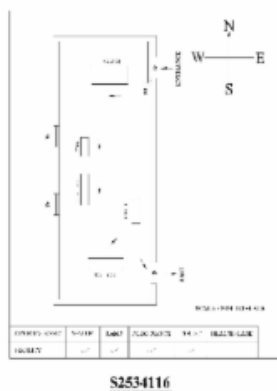

Nazri Naksha