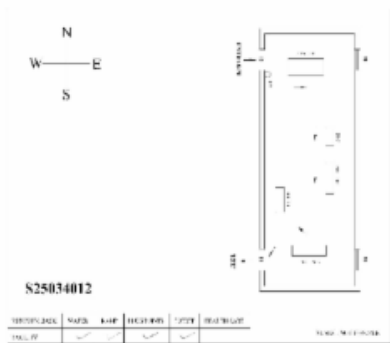

Nazri Naksha