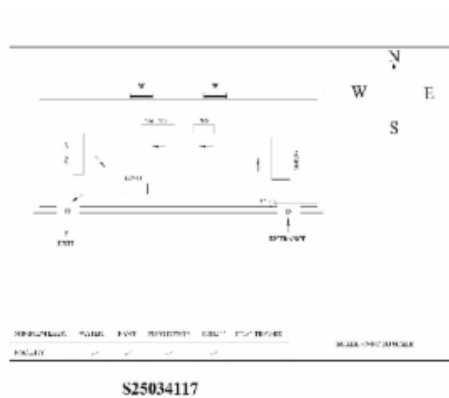

Nazri Naksha