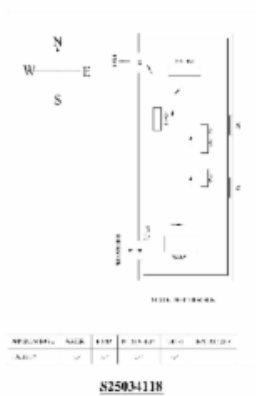

Nazri Naksha