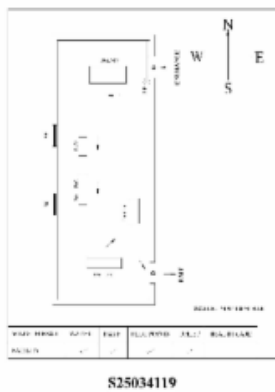

Nazri Naksha