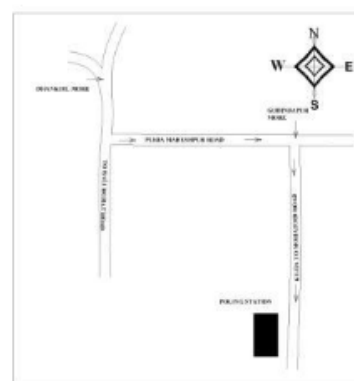

Key MAP View