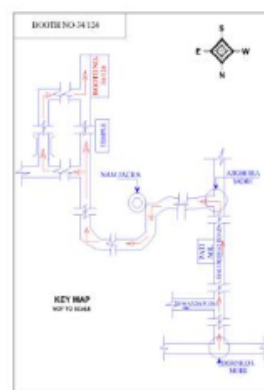

নির্বাচক নিবন্ধন আধিকারিকের স্বাক্ষর

Nazri Naksha

Google Map View

Polling Station Building Front View

Polling Station Front View

Cad View

Key MAP View

1 নাম : জাসমিনা ইয়াসমিন স্বামীর নাম: নুরজামান ইসলাম বাড়ির নং : n0075 বয়স : 46 লিঙ্গ : মহিলা	BWL2276715 ফটো উপলব্ধ	2 নাম : ছানাউল্লা ইসলাম পিতার নাম: আসরাফ আলী বাড়ির নং : n0139 বয়স : 38 লিঙ্গ : পুরুষ	BWL2593226 ফটো উপলব্ধ	3 নাম : বাড়িমেন নেছা স্বামীর নাম: ছানাউল্লা ইসলাম বাড়ির নং : n0139 বয়স : 37 লিঙ্গ : মহিলা	NLW0996629 ফটো উপলব্ধ
4 নাম : হাদিকুল ইসলাম পিতার নাম: মুহিদুর রহমান বাড়ির নং : n0138 বয়স : 32 লিঙ্গ : পুরুষ	NLW1650704 ফটো উপলব্ধ	5 নাম : রিয়াজুল হক পিতার নাম: তমিজুদ্দিন বাড়ির নং : n0156 বয়স : 56 লিঙ্গ : পুরুষ	BWL1488469 ফটো উপলব্ধ	6 নাম : পাতলী বেগম স্বামীর নাম: এছারুদ্দিন সরকার বাড়ির নং : n0075 বয়স : 91 লিঙ্গ : মহিলা	NLW2334126 ফটো উপলব্ধ
7 নাম : আব্দুল আলম পিতার নাম: মুনি রুদ্দিন বাড়ির নং : n0083 বয়স : 59 লিঙ্গ : পুরুষ	WB/06/033/105369 ফটো উপলব্ধ	8 নাম : সরিফুল ইসলাম পিতার নাম: আবাইদুর রহমান বাড়ির নং : n0310 বয়স : 27 লিঙ্গ : পুরুষ	NLW2154607 ফটো উপলব্ধ	9 নাম : গলেনুর বেগম পিতার নাম: জরিফুদ্দিন বাড়ির নং : n0327 বয়স : 30 লিঙ্গ : মহিলা	NLW1894252 ফটো উপলব্ধ
10 নাম : এমদাদুল হক পিতার নাম: ফেলু মহম্মদ বাড়ির নং : n0123 বয়স : 52 লিঙ্গ : পুরুষ	BWL2277010 ফটো উপলব্ধ	11 নাম : লুৎফুর রহমান পিতার নাম: তফিলুদ্দিন মো বাড়ির নং : n0239 বয়স : 48 লিঙ্গ : পুরুষ	BWL2030856 ফটো উপলব্ধ	12 নাম : সাহানাঞ্জ খাতুন স্বামীর নাম: আব্দুল কুদ্দুস বাড়ির নং : n0062 বয়স : 40 লিঙ্গ : মহিলা	BWL2593051 ফটো উপলব্ধ
13 নাম : শাহানাঞ্জ খাতুন স্বামীর নাম: মুহিদুর রহমান বাড়ির নং : n0138 বয়স : 48 লিঙ্গ : মহিলা	BWL2277390 ফটো উপলব্ধ	14 নাম : জুলসান নারা খাতুন স্বামীর নাম: লুৎফুর রহমান বাড়ির নং : n0239 বয়স : 37 লিঙ্গ : মহিলা	NLW1787621 ফটো উপলব্ধ	15 নাম : সেরিনা আকতার স্বামীর নাম: রফিকুল ইসলাম বাড়ির নং : n0075 বয়স : 43 লিঙ্গ : মহিলা	BWL2030625 ফটো উপলব্ধ
16 নাম : সহরবানু বেগম স্বামীর নাম: হোসেন আলী বাড়ির নং : n0182 বয়স : 69 লিঙ্গ : মহিলা	NLW2332682 ফটো উপলব্ধ	17 নাম : সুরাইয়া খাতুন স্বামীর নাম: আবু তাহের রহমান বাড়ির নং : n0180 বয়স : 40 লিঙ্গ : মহিলা	BWL2500544 ফটো উপলব্ধ	18 নাম : মোহাম্মদ মোমেনুল ইসলাম পিতার নাম: লোকমান আলি বাড়ির নং : n0112 বয়স : 56 লিঙ্গ : পুরুষ	NLW2330512 ফটো উপলব্ধ
19 নাম : জলেখা খাতুন পিতার নাম: জহিরুদ্দিন সরকার সরকার বাড়ির নং : n0166 বয়স : 56 লিঙ্গ : মহিলা	NLW2572378 ফটো উপলব্ধ	20 নাম : নারগিস বেগম স্বামীর নাম: আবু হোসেন বাড়ির নং : n0044 বয়স : 38 লিঙ্গ : মহিলা	BWL2662344 ফটো উপলব্ধ	21 নাম : মোসা সামারুন জান্নাত পিতার নাম: মহ নুরজামাল হক বাড়ির নং : nং0075 বয়স : 23 লিঙ্গ : মহিলা	NLW2541175 ফটো উপলব্ধ
22 নাম : দিলরুবা ইয়াসমিন স্বামীর নাম: রবিউল ইসলাম বাড়ির নং : নং033 বয়স : 27 লিঙ্গ : মহিলা	NLW2541795 ফটো উপলব্ধ	23 নাম : লুতফা খাতুন পিতার নাম: সহিদুর রহমান বাড়ির নং : n0313 বয়স : 29 লিঙ্গ : মহিলা	NLW2154623 ফটো উপলব্ধ	24 নাম : ইয়াসমিন খাতুন পিতার নাম: হারেক আলি বাড়ির নং : নং0050 বয়স : 26 লিঙ্গ : মহিলা	NLW2541241 ফটো উপলব্ধ
25 নাম : মানিকুল ইসলাম পিতার নাম: আব্দুল রহিম বাড়ির নং : n0077 বয়স : 39 লিঙ্গ : পুরুষ	NLW0429357 ফটো উপলব্ধ	26 নাম : জইনুল হক মায়ের নাম: তহমিনা বেওয়া বাড়ির নং : n0196 বয়স : 38 লিঙ্গ : পুরুষ	NLW0429472 ফটো উপলব্ধ	27 নাম : রেজওয়ানুল ইসলাম পিতার নাম: মোহাম্মদ আবদুর রহমান বাড়ির নং : n0119 বয়স : 39 লিঙ্গ : পুরুষ	BWL2500718 ফটো উপলব্ধ
28 নাম : রেজওয়ানুল ইসলাম পিতার নাম: মোহাম্মদ আবদুর রহমান বাড়ির নং : n0285 বয়স : 33 লিঙ্গ : পুরুষ	NLW1992643 ফটো উপলব্ধ	29 নাম : মর্জিনা খাতুন পিতার নাম: মুহিদুর রহমান বাড়ির নং : n0211 বয়স : 25 লিঙ্গ : মহিলা	NLW2323764 ফটো উপলব্ধ	30 নাম : লায়লা খাতুন স্বামীর নাম: আবদুল ছাদের সরকার বাড়ির নং : n0166 বয়স : 51 লিঙ্গ : মহিলা	BWL2276517 ফটো উপলব্ধ