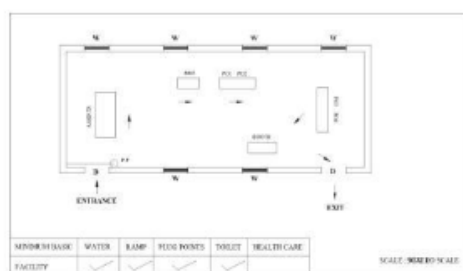

নির্বাচক নিবন্ধন আধিকারিকের স্বাক্ষর

Nazri Naksha

Google Map View

Polling Station Building Front View

Polling Station Front View

Cad View

Key MAP View

1 নাম : জাসমিনা ইয়াসমিন স্বামীর নাম: নুরজামান ইসলাম বাড়ির নং : n0075 বয়স : 46 লিঙ্গ : মহিলা	BWL2276715 ফটো উপলব্ধ	2 নাম : ছানাউল্লা ইসলাম পিতার নাম: আসরাফ আলী বাড়ির নং : n0139 বয়স : 38 লিঙ্গ : পুরুষ	BWL2593226 ফটো উপলব্ধ	3 নাম : বাড়িমেন নেছা স্বামীর নাম: ছানাউল্লা ইসলাম বাড়ির নং : n0139 বয়স : 37 লিঙ্গ : মহিলা	NLW0996629 ফটো উপলব্ধ
4 নাম : হাদিকুল ইসলাম পিতার নাম: মুহিদুর রহমান বাড়ির নং : n0138 বয়স : 32 লিঙ্গ : পুরুষ	NLW1650704 ফটো উপলব্ধ	5 নাম : রিয়াজুল হক পিতার নাম: তমিজুদ্দিন বাড়ির নং : n0156 বয়স : 56 লিঙ্গ : পুরুষ	BWL1488469 ফটো উপলব্ধ	6 নাম : পাতলী বেগম স্বামীর নাম: এছারুদ্দিন সরকার বাড়ির নং : n0075 বয়স : 91 লিঙ্গ : মহিলা	NLW2334126 ফটো উপলব্ধ
7 নাম : আব্দুল আলম পিতার নাম: মুনি রুদ্দিন বাড়ির নং : n0083 বয়স : 59 লিঙ্গ : পুরুষ	WB/06/033/105369 ফটো উপলব্ধ	8 নাম : সরিফুল ইসলাম পিতার নাম: আবাইদুর রহমান বাড়ির নং : n0310 বয়স : 27 লিঙ্গ : পুরুষ	NLW2154607 ফটো উপলব্ধ	9 নাম : গলেনুর বেগম পিতার নাম: জরিফুদ্দিন বাড়ির নং : n0327 বয়স : 30 লিঙ্গ : মহিলা	NLW1894252 ফটো উপলব্ধ
10 নাম : এমদাদুল হক পিতার নাম: ফেলু মহম্মদ বাড়ির নং : n0123 বয়স : 52 লিঙ্গ : পুরুষ	BWL2277010 ফটো উপলব্ধ	11 নাম : লুৎফুর রহমান পিতার নাম: তফিলুদ্দিন মো বাড়ির নং : n0239 বয়স : 48 লিঙ্গ : পুরুষ	BWL2030856 ফটো উপলব্ধ	12 নাম : সাহানাঞ্জ খাতুন স্বামীর নাম: আব্দুল কুদ্দুস বাড়ির নং : n0062 বয়স : 40 লিঙ্গ : মহিলা	BWL2593051 ফটো উপলব্ধ
13 নাম : শাহানাঞ্জ খাতুন স্বামীর নাম: মুহিদুর রহমান বাড়ির নং : n0138 বয়স : 48 লিঙ্গ : মহিলা	BWL2277390 ফটো উপলব্ধ	14 নাম : জুলসান নারা খাতুন স্বামীর নাম: লুৎফুর রহমান বাড়ির নং : n0239 বয়স : 37 লিঙ্গ : মহিলা	NLW1787621 ফটো উপলব্ধ	15 নাম : সেরিনা আকতার স্বামীর নাম: রফিকুল ইসলাম বাড়ির নং : n0075 বয়স : 43 লিঙ্গ : মহিলা	BWL2030625 ফটো উপলব্ধ
16 নাম : সহরবানু বেগম স্বামীর নাম: হোসেন আলী বাড়ির নং : n0182 বয়স : 69 লিঙ্গ : মহিলা	NLW2332682 ফটো উপলব্ধ	17 নাম : সুরাইয়া খাতুন স্বামীর নাম: আবু তাহের রহমান বাড়ির নং : n0180 বয়স : 40 লিঙ্গ : মহিলা	BWL2500544 ফটো উপলব্ধ	18 নাম : মোহাম্মদ মোমেনুল ইসলাম পিতার নাম: লোকমান আলি বাড়ির নং : n0112 বয়স : 56 লিঙ্গ : পুরুষ	NLW2330512 ফটো উপলব্ধ
19 নাম : জলেখা খাতুন পিতার নাম: জহিরুদ্দিন সরকার সরকার বাড়ির নং : n0166 বয়স : 56 লিঙ্গ : মহিলা	NLW2572378 ফটো উপলব্ধ	20 নাম : নারগিস বেগম স্বামীর নাম: আবু হোসেন বাড়ির নং : n0044 বয়স : 38 লিঙ্গ : মহিলা	BWL2662344 ফটো উপলব্ধ	21 নাম : মোসা সামারুন জান্নাত পিতার নাম: মহ নুরজামাল হক বাড়ির নং : nং0075 বয়স : 23 লিঙ্গ : মহিলা	NLW2541175 ফটো উপলব্ধ
22 নাম : দিলরুবা ইয়াসমিন স্বামীর নাম: রবিউল ইসলাম বাড়ির নং : নং033 বয়স : 27 লিঙ্গ : মহিলা	NLW2541795 ফটো উপলব্ধ	23 নাম : লুতফা খাতুন পিতার নাম: সহিদুর রহমান বাড়ির নং : n0313 বয়স : 29 লিঙ্গ : মহিলা	NLW2154623 ফটো উপলব্ধ	24 নাম : ইয়াসমিন খাতুন পিতার নাম: হারেক আলি বাড়ির নং : নং0050 বয়স : 26 লিঙ্গ : মহিলা	NLW2541241 ফটো উপলব্ধ
25 নাম : মানিকুল ইসলাম পিতার নাম: আব্দুল রহিম বাড়ির নং : n0077 বয়স : 39 লিঙ্গ : পুরুষ	NLW0429357 ফটো উপলব্ধ	26 নাম : জইনুল হক মায়ের নাম: তহমিনা বেওয়া বাড়ির নং : n0196 বয়স : 38 লিঙ্গ : পুরুষ	NLW0429472 ফটো উপলব্ধ	27 নাম : রেজওয়ানুল ইসলাম পিতার নাম: মোহাম্মদ আবদুর রহমান বাড়ির নং : n0119 বয়স : 39 লিঙ্গ : পুরুষ	BWL2500718 ফটো উপলব্ধ
28 নাম : রেজওয়ানুল ইসলাম পিতার নাম: মোহাম্মদ আবদুর রহমান বাড়ির নং : n0285 বয়স : 33 লিঙ্গ : পুরুষ	NLW1992643 ফটো উপলব্ধ	29 নাম : মর্জিনা খাতুন পিতার নাম: মুহিদুর রহমান বাড়ির নং : n0211 বয়স : 25 লিঙ্গ : মহিলা	NLW2323764 ফটো উপলব্ধ	30 নাম : লায়লা খাতুন স্বামীর নাম: আবদুল ছাদের সরকার বাড়ির নং : n0166 বয়স : 51 লিঙ্গ : মহিলা	BWL2276517 ফটো উপলব্ধ