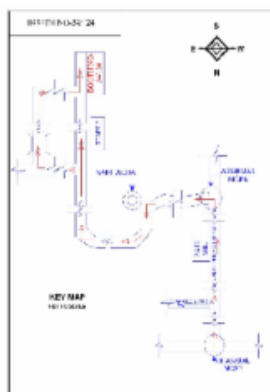

Nazri Naksha