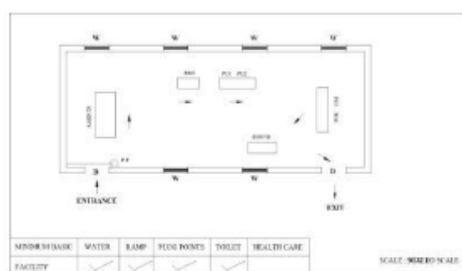

নির্বাচক নিবন্ধন আধিকারিকের স্বাক্ষর

Nazri Naksha

Google Map View

Polling Station Building Front View

Polling Station Front View

Cad View

Key MAP View

1 নাম : বিমল টুডু পিতার নাম: সাহেব টুডু বাড়ির নং : n0013 বয়স : 36 লিঙ্গ : পুরুষ	NLW0434571 ফটো উপলব্ধ	2 নাম : সোম হাসদা পিতার নাম: সামলাল হাসদা বাড়ির নং : n0013 বয়স : 37 লিঙ্গ : পুরুষ	NLW0434563 ফটো উপলব্ধ	3 নাম : চুমকি সরকার (রাজবংশী) স্বামীর নাম: সুশান্ত রাজবংশী বাড়ির নং : n0111 বয়স : 31 লিঙ্গ : মহিলা	NLW2027407 ফটো উপলব্ধ
4 নাম : সীতা কিস্কু স্বামীর নাম: সতীশ টুডু বাড়ির নং : n0035 বয়স : 52 লিঙ্গ : মহিলা	BWL2709277 ফটো উপলব্ধ	5 নাম : স্বপন কিস্কু পিতার নাম: গুরুদেব কিস্কু বাড়ির নং : n0031 বয়স : 27 লিঙ্গ : পুরুষ	NLW2027357 ফটো উপলব্ধ	6 নাম : বেনা মুরমু স্বামীর নাম: সুনীল কিস্কু বাড়ির নং : n0028 বয়স : 56 লিঙ্গ : মহিলা	NLW2298255 ফটো উপলব্ধ
7 নাম : পরিমল কিস্কু পিতার নাম: সুনীল কিস্কু বাড়ির নং : n0028 বয়স : 30 লিঙ্গ : পুরুষ	NLW1787696 ফটো উপলব্ধ	8 নাম : রুতামনি কিস্কু স্বামীর নাম: সন্তোষ মুরমু বাড়ির নং : n0028 বয়স : 38 লিঙ্গ : মহিলা	NLW1205236 ফটো উপলব্ধ	9 নাম : পরমিলা হেমরম স্বামীর নাম: বাবলু কিস্কু বাড়ির নং : n0028 বয়স : 35 লিঙ্গ : মহিলা	NLW1896455 ফটো উপলব্ধ
10 নাম : বাবলু কিস্কু পিতার নাম: সুনীল কিস্কু বাড়ির নং : n0028 বয়স : 35 লিঙ্গ : পুরুষ	NLW1651223 ফটো উপলব্ধ	11 নাম : নিমাই কিস্কু পিতার নাম: সুনীল কিস্কু বাড়ির নং : n0028 বয়স : 39 লিঙ্গ : পুরুষ	NLW1272988 ফটো উপলব্ধ	12 নাম : সুনীল কিস্কু পিতার নাম: জাটা কিস্কু বাড়ির নং : n0028 বয়স : 59 লিঙ্গ : পুরুষ	NLW2542322 ফটো উপলব্ধ
13 নাম : নির্মালা কিস্কু পিতার নাম: সুদর্শন কিস্কু বাড়ির নং : 027 বয়স : 27 লিঙ্গ : মহিলা	NLW2178812 ফটো উপলব্ধ	14 নাম : প্রতিমা চরে স্বামীর নাম: স্বপন কিস্কু বাড়ির নং : n0031 বয়স : 28 লিঙ্গ : মহিলা	NLW2716371 ফটো উপলব্ধ	15 নাম : চন্দন কিস্কু পিতার নাম: সুনীল কিস্কু বাড়ির নং : n0028 বয়স : 32 লিঙ্গ : পুরুষ	NLW1502277 ফটো উপলব্ধ
16 নাম : মার্চিনা কিস্কু পিতার নাম: গুরুদাস কিস্কু বাড়ির নং : n0031 বয়স : 28 লিঙ্গ : মহিলা	NLW2027399 ফটো উপলব্ধ	17 নাম : মানিক টুডু পিতার নাম: সতীশ টুডু বাড়ির নং : n0037 বয়স : 23 লিঙ্গ : পুরুষ	NLW2543049 ফটো উপলব্ধ	18 নাম : সতীশ টুডু পিতার নাম: পান্ডু টুডু বাড়ির নং : n0037 বয়স : 55 লিঙ্গ : পুরুষ	BWL2709285 ফটো উপলব্ধ
19 নাম : রঞ্জিত টুডু পিতার নাম: পান্ডু টুডু বাড়ির নং : n0037 বয়স : 39 লিঙ্গ : পুরুষ	NLW1205319 ফটো উপলব্ধ	20 নাম : পুলক গোস্বামী পিতার নাম: অভয় গোস্বামী বাড়ির নং : 125 বয়স : 24 লিঙ্গ : পুরুষ	NLW2336956 ফটো উপলব্ধ	21 নাম : তেরেজা সরেন স্বামীর নাম: সুদর্শন কিস্কু বাড়ির নং : n0027 বয়স : 57 লিঙ্গ : মহিলা	NLW2337624 ফটো উপলব্ধ
22 নাম : লক্ষ্মী হাসদা স্বামীর নাম: সুকলাল টুডু বাড়ির নং : n0019 বয়স : 36 লিঙ্গ : মহিলা	NLW1205269 ফটো উপলব্ধ	23 নাম : সবিনা টুডু স্বামীর নাম: বাবলাল কিস্কু বাড়ির নং : n0027 বয়স : 76 লিঙ্গ : মহিলা	WB/06/033/108202 ফটো উপলব্ধ	24 নাম : সনমনি টুডু স্বামীর নাম: কমলা হেমরম বাড়ির নং : n0154 বয়স : 40 লিঙ্গ : মহিলা	BWL2589265 ফটো উপলব্ধ
25 নাম : মেরী কিস্কু মায়ের নাম: সবিনা টুডু বাড়ির নং : n0027 বয়স : 33 লিঙ্গ : মহিলা	NLW1787746 ফটো উপলব্ধ	26 নাম : তালাময় মুরমু স্বামীর নাম: রঞ্জিত টুডু বাড়ির নং : n0037 বয়স : 45 লিঙ্গ : মহিলা	NLW1896448 ফটো উপলব্ধ	27 নাম : নগেন টুডু পিতার নাম: রঞ্জিত টুডু বাড়ির নং : n0037 বয়স : 26 লিঙ্গ : পুরুষ	NLW2732584 ফটো উপলব্ধ
28 নাম : বিষ্ণু টুডু পিতার নাম: সোম টুডু বাড়ির নং : এন0125 বয়স : 29 লিঙ্গ : পুরুষ	NLW2632909 ফটো উপলব্ধ	29 নাম : বিকাশ টুডু মায়ের নাম: লক্ষ্মী হাসদা বাড়ির নং : উত্তর দিনাজপুর বয়স : 22 লিঙ্গ : পুরুষ	NLW2706406 ফটো উপলব্ধ	30 নাম : সাইলেন কিস্কু পিতার নাম: সুদর্শন কিস্কু বাড়ির নং : n0027 বয়স : 24 লিঙ্গ : পুরুষ	NLW2543031 ফটো উপলব্ধ