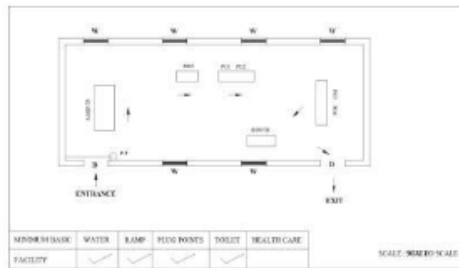

নির্বাচক নিবন্ধন আধিকারিকের স্বাক্ষর

Nazri Naksha

S25034126

Google Map View

Polling Station Building Front View

Polling Station Front View

Cad View

Key MAP View