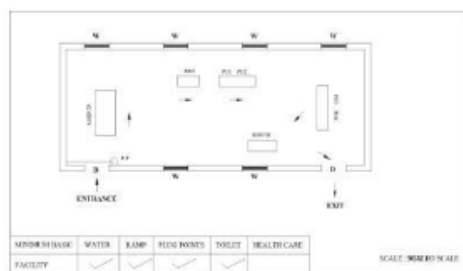

নির্বাচক নিবন্ধন আধিকারিকের স্বাক্ষর

Nazri Naksha

Google Map View

Polling Station Building Front View

Polling Station Front View

Cad View

Key MAP View

1 নাম : বৃধ হেমরম মায়ের নাম: লক্ষী কিস্কু বাড়ির নং : n0047 বয়স : 39 লিঙ্গ : পুরুষ	KBM4039848 ফটো উপলব্ধ	2 নাম : উত্তম সিং পিতার নাম: সুধীর সিং বাড়ির নং : n0080 বয়স : 41 লিঙ্গ : পুরুষ	KBM3800463 ফটো উপলব্ধ	3 নাম : ডোল মনি দেবশর্মা স্বামীর নাম: ভাদু দেবশর্মা বাড়ির নং : n0082 বয়স : 40 লিঙ্গ : মহিলা	KBM3800539 ফটো উপলব্ধ
4 নাম : ভারতী টুডু স্বামীর নাম: বৃধ হেমরম বাড়ির নং : n0047 বয়স : 42 লিঙ্গ : মহিলা	NLW1047174 ফটো উপলব্ধ	5 নাম : পল্লবী সিং পিতার নাম: প্রদীপ কুমার সিং বাড়ির নং : n0060 বয়স : 27 লিঙ্গ : মহিলা	NLW1996735 ফটো উপলব্ধ	6 নাম : বুলি সিং স্বামীর নাম: উত্তম সিং বাড়ির নং : n0080 বয়স : 37 লিঙ্গ : মহিলা	NLW0035634 ফটো উপলব্ধ
7 নাম : গোলপ হেমরম মায়ের নাম: লক্ষী কিস্কু বাড়ির নং : n0047 বয়স : 36 লিঙ্গ : পুরুষ	NLW1047216 ফটো উপলব্ধ	8 নাম : হপনা হেমরম পিতার নাম: বাবুই হেমরম বাড়ির নং : n0002 বয়স : 27 লিঙ্গ : পুরুষ	NLW1996875 ফটো উপলব্ধ	9 নাম : নীলমণি মাউ স্বামীর নাম: হপনা হেমরম বাড়ির নং : এন0002 বয়স : 21 লিঙ্গ : মহিলা	NLW2738227 ফটো উপলব্ধ
10 নাম : মঙ্গলু টুডু পিতার নাম: লালু টুডু বাড়ির নং : n0016 বয়স : 37 লিঙ্গ : পুরুষ	NLW0979088 ফটো উপলব্ধ	11 নাম : রবি টুডু পিতার নাম: ভাদু টুডু বাড়ির নং : n0017 বয়স : 33 লিঙ্গ : পুরুষ	NLW1751544 ফটো উপলব্ধ	12 নাম : ডেবু হেমরম পিতার নাম: বাবুই হেমরম বাড়ির নং : 2 বয়স : 38 লিঙ্গ : পুরুষ	KBM4039871 ফটো উপলব্ধ
13 নাম : ফুলমণী হেমরম পিতার নাম: বাবুই হেমরম বাড়ির নং : n0002 বয়স : 35 লিঙ্গ : মহিলা	NLW1047323 ফটো উপলব্ধ	14 নাম : নিতু টুডু স্বামীর নাম: গোলপ হেমরম বাড়ির নং : n0047 বয়স : 32 লিঙ্গ : মহিলা	NLW1447572 ফটো উপলব্ধ	15 নাম : রেশমী মূর্মা টুডু স্বামীর নাম: লালু টুডু বাড়ির নং : n0016 বয়স : 51 লিঙ্গ : মহিলা	WB/06/032/408410 ফটো উপলব্ধ
16 নাম : সত্যেন সিং পিতার নাম: স্বদেশী সিং বাড়ির নং : n0078 বয়স : 37 লিঙ্গ : পুরুষ	KBM3800430 ফটো উপলব্ধ	17 নাম : লক্ষী সিং স্বামীর নাম: সত্যেন সিং বাড়ির নং : n0078 বয়স : 31 লিঙ্গ : মহিলা	NLW1447523 ফটো উপলব্ধ	18 নাম : সীতা রাম টুডু মায়ের নাম: সুখী মূর্মা বাড়ির নং : n0017 বয়স : 37 লিঙ্গ : পুরুষ	KBM4039947 ফটো উপলব্ধ
19 নাম : সুশীলা হেমরম পিতার নাম: বাবুই হেমরম বাড়ির নং : n0002 বয়স : 31 লিঙ্গ : মহিলা	NLW1447440 ফটো উপলব্ধ	20 নাম : টুডু লালু পিতার নাম: লক্ষন টুডু বাড়ির নং : n0016 বয়স : 55 লিঙ্গ : পুরুষ	NLW2383594 ফটো উপলব্ধ	21 নাম : লক্ষী কিস্কু স্বামীর নাম: বাবুই কিস্কু বাড়ির নং : n0047 বয়স : 67 লিঙ্গ : মহিলা	WB/06/032/408120 ফটো উপলব্ধ
22 নাম : সঞ্জলী মূর্মা মায়ের নাম: সরলা বেসরা বাড়ির নং : n0020 বয়স : 40 লিঙ্গ : মহিলা	KBM3800497 ফটো উপলব্ধ	23 নাম : লক্ষী হেমরম টুডু স্বামীর নাম: ভাদু টুডু বাড়ির নং : n0017 বয়স : 54 লিঙ্গ : মহিলা	KBM1408640 ফটো উপলব্ধ	24 নাম : তারামা কিস্কু স্বামীর নাম: মঙ্গলু টুডু বাড়ির নং : n0016 বয়স : 28 লিঙ্গ : মহিলা	NLW1848837 ফটো উপলব্ধ
25 নাম : এবেন মার্ভি মায়ের নাম: পানু মূর্মা বাড়ির নং : n0292 বয়স : 37 লিঙ্গ : পুরুষ	NLW1848845 ফটো উপলব্ধ	26 নাম : গৌতম সিং পিতার নাম: সুধীর সিং বাড়ির নং : n0077 বয়স : 40 লিঙ্গ : পুরুষ	KBM3800398 ফটো উপলব্ধ	27 নাম : উমরাবতী গিরি (সিং) স্বামীর নাম: গৌতম সিং বাড়ির নং : n0077 বয়স : 33 লিঙ্গ : মহিলা	NLW1597871 ফটো উপলব্ধ
28 নাম : সুনিয়া হাসদা স্বামীর নাম: সীতারাম টুডু বাড়ির নং : n0294 বয়স : 36 লিঙ্গ : মহিলা	NLW0978999 ফটো উপলব্ধ	29 নাম : নির্মালা কুমারী স্বামীর নাম: জয়নারায়ন মাহাতো বাড়ির নং : n0322 বয়স : 27 লিঙ্গ : মহিলা	NLW2142669 ফটো উপলব্ধ	30 নাম : তপন চক্রবর্তী পিতার নাম: চন্দ্র কান্তা চক্রবর্তী বাড়ির নং : এন0150 বয়স : 48 লিঙ্গ : পুরুষ	NLW2509057 ফটো উপলব্ধ