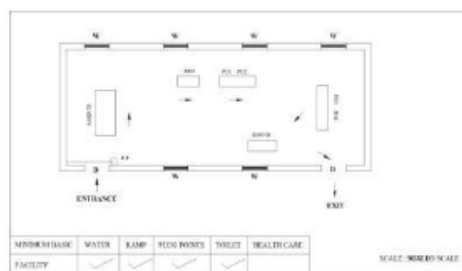

নির্বাচক নিবন্ধন আধিকারিকের স্বাক্ষর

Nazri Naksha

Google Map View

Polling Station Building Front View

Polling Station Front View

Cad View

Key MAP View

1 নাম : আসনা সরকার পিতার নাম: আনথারু সরকার বাড়ির নং : n0431 বয়স : 33 লিঙ্গ : মহিলা	NLW1504265 ফটো উপলব্ধ	2 নাম : টুকি সরকার স্বামীর নাম: হরিহর সরকার বাড়ির নং : এন0052 বয়স : 29 লিঙ্গ : মহিলা	RJJ1624246 ফটো উপলব্ধ	3 নাম : হিতেশ কুমার বর্মন পিতার নাম: দীপঙ্কর বর্মন বাড়ির নং : এন0291 বয়স : 22 লিঙ্গ : পুরুষ	NLW2610517 ফটো উপলব্ধ
4 নাম : রাহুল ঘোষ পিতার নাম: মনোরঞ্জন ঘোষ বাড়ির নং : নং0059 বয়স : 23 লিঙ্গ : পুরুষ	NLW2544864 ফটো উপলব্ধ	5 নাম : সুনিতী দেবশর্মা পিতার নাম: ডাঃ দেবশর্মা বাড়ির নং : n0315 বয়স : 31 লিঙ্গ : পুরুষ	NLW1502905 ফটো উপলব্ধ	6 নাম : সাবিত্রী দেবশর্মা পিতার নাম: যদুনাথ দেবশর্মা বাড়ির নং : n0201 বয়স : 27 লিঙ্গ : মহিলা	NLW2092849 ফটো উপলব্ধ
7 নাম : গোপাল দেবশর্মা পিতার নাম: গোলা দেবশর্মা বাড়ির নং : নং0098 বয়স : 23 লিঙ্গ : পুরুষ	NLW2545051 ফটো উপলব্ধ	8 নাম : ভূটকীবালা দেবশর্মা স্বামীর নাম: ফুলেন দেবশর্মা বাড়ির নং : পুরিয়া বয়স : 56 লিঙ্গ : মহিলা	WB/06/033/048205 ফটো উপলব্ধ	9 নাম : মহেশ দেবশর্মা পিতার নাম: ফস্ট দেবশর্মা বাড়ির নং : এন0238 বয়স : 24 লিঙ্গ : পুরুষ	NLW2545382 ফটো উপলব্ধ
10 নাম : সামিলা দেবশর্মা স্বামীর নাম: প্রনব কুমার সরকার বাড়ির নং : এন0124 বয়স : 31 লিঙ্গ : মহিলা	NLW1500875 ফটো উপলব্ধ	11 নাম : লক্ষ্মন দেবশর্মা পিতার নাম: নম দেবশর্মা বাড়ির নং : নং0028 বয়স : 23 লিঙ্গ : পুরুষ	NLW2544906 ফটো উপলব্ধ	12 নাম : কৃষ্ণ কুমার দেবশর্মা পিতার নাম: ভগেন দেবশর্মা বাড়ির নং : এন0325 বয়স : 43 লিঙ্গ : পুরুষ	NLW1503002 ফটো উপলব্ধ
13 নাম : সুলেখা বালা সরকার দেবশর্মা পিতার নাম: নীল কান্ত দেবশর্মা বাড়ির নং : n0343 বয়স : 33 লিঙ্গ : মহিলা	NLW1503192 ফটো উপলব্ধ	14 নাম : সুনি দেবশর্মা পিতার নাম: ধরেশ দেবশর্মা বাড়ির নং : এন0235 বয়স : 25 লিঙ্গ : মহিলা	NLW2545374 ফটো উপলব্ধ	15 নাম : রেখা দেবশর্মা স্বামীর নাম: টান্টু চন্দ্র সরকার বাড়ির নং : এন0195 বয়স : 26 লিঙ্গ : মহিলা	NLW2633485 ফটো উপলব্ধ
16 নাম : ভোলা দেবশর্মা পিতার নাম: সম দেবশর্মা বাড়ির নং : নং0026 বয়স : 23 লিঙ্গ : পুরুষ	NLW2545069 ফটো উপলব্ধ	17 নাম : পরিতোষ দেবশর্মা পিতার নাম: পরেশ দেবশর্মা বাড়ির নং : n0327 বয়স : 33 লিঙ্গ : পুরুষ	NLW1503028 ফটো উপলব্ধ	18 নাম : অতো দেবশর্মা স্বামীর নাম: রবি দেবশর্মা বাড়ির নং : নং255 বয়স : 27 লিঙ্গ : মহিলা	NLW2370344 ফটো উপলব্ধ
19 নাম : পুসী প্রামানিক পিতার নাম: ভারত প্রামানিক বাড়ির নং : n0411 বয়স : 27 লিঙ্গ : মহিলা	NLW2029817 ফটো উপলব্ধ	20 নাম : বিমলা বর্মন পিতার নাম: গোপাল বর্মন বাড়ির নং : n0380 বয়স : 50 লিঙ্গ : মহিলা	NLW1929561 ফটো উপলব্ধ	21 নাম : শ্রীদেবী বর্মন পিতার নাম: তরণী বর্মন বাড়ির নং : এন0380 বয়স : 20 লিঙ্গ : মহিলা	NLW2818995 ফটো উপলব্ধ
22 নাম : বিনয় বর্মন মায়ের নাম: বিমলা বর্মন বাড়ির নং : n0388 বয়স : 30 লিঙ্গ : পুরুষ	NLW2105989 ফটো উপলব্ধ	23 নাম : হরিশ বর্মন পিতার নাম: রতন বর্মন বাড়ির নং : n0306 বয়স : 26 লিঙ্গ : পুরুষ	NLW2369908 ফটো উপলব্ধ	24 নাম : গীতা রানী রায় বর্মন স্বামীর নাম: বিকাশ বর্মন বাড়ির নং : n0320 বয়স : 35 লিঙ্গ : মহিলা	NLW1502954 ফটো উপলব্ধ
25 নাম : রুপকুমার বর্মন পিতার নাম: ফস্ট বর্মন বাড়ির নং : n0295 বয়স : 24 লিঙ্গ : পুরুষ	NLW2370054 ফটো উপলব্ধ	26 নাম : সমি বর্মন(রায়) স্বামীর নাম: শ্যাম বর্মন বাড়ির নং : n0351 বয়স : 31 লিঙ্গ : মহিলা	NLW1651967 ফটো উপলব্ধ	27 নাম : বন্দনা রাজবংশী পিতার নাম: রতিলাল রাজবংশী বাড়ির নং : এন0136 বয়স : 32 লিঙ্গ : মহিলা	NLW1492800 ফটো উপলব্ধ
28 নাম : মুন্না রাজবংশী পিতার নাম: তাপস রাজবংশী বাড়ির নং : এন0015 বয়স : 21 লিঙ্গ : পুরুষ	NLW2744068 ফটো উপলব্ধ	29 নাম : প্রণব কুমার রায় পিতার নাম: হপিল চন্দ্র রায় বাড়ির নং : নং069 বয়স : 28 লিঙ্গ : পুরুষ	NLW2179554 ফটো উপলব্ধ	30 নাম : হপিল রায় পিতার নাম: মাঘু রায় বাড়ির নং : নং288 বয়স : 60 লিঙ্গ : পুরুষ	NLW2179570 ফটো উপলব্ধ