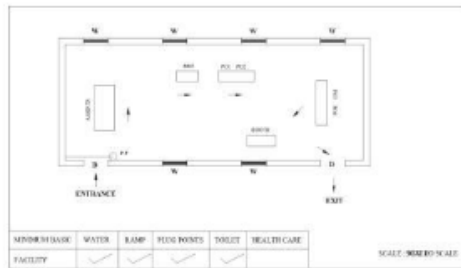

নির্বাচক নিবন্ধন আধিকারিকের স্বাক্ষর

Nazri Naksha

Google Map View

Polling Station Building Front View

Polling Station Front View

Cad View

Key MAP View

1 নাম : মর্জিনা খাতুন স্বামীর নাম : এনামুল আলি বাড়ির নং : n0011 বয়স : 28 লিঙ্গ : মহিলা	NLW2371573 ফটো উপলব্ধ	2 নাম : মরজিমা খাতুন স্বামীর নাম : মবারক বাড়ির নং : n0010 বয়স : 56 লিঙ্গ : মহিলা	WB/06/033/111102 ফটো উপলব্ধ	3 নাম : মোকলেসুর রহমান পিতার নাম : সমিজুদ্দিন সরকার বাড়ির নং : n0002 বয়স : 29 লিঙ্গ : পুরুষ	NLW1737139 ফটো উপলব্ধ
4 নাম : লিলুফা ইয়াসমিন স্বামীর নাম : জাফর হোসেন বাড়ির নং : n0334 বয়স : 29 লিঙ্গ : মহিলা	NLW1812528 ফটো উপলব্ধ	5 নাম : সোহেল রানা পিতার নাম : সহরাপ আলি বাড়ির নং : এন0010 বয়স : 22 লিঙ্গ : পুরুষ	NLW2706091 ফটো উপলব্ধ	6 নাম : হবিবা খাতুন পিতার নাম : হামিদুর রহমান বাড়ির নং : n0007 বয়স : 23 লিঙ্গ : মহিলা	NLW2371201 ফটো উপলব্ধ
7 নাম : মসলেম সরিফ পিতার নাম : মজিরুদ্দিন আহাম্মাদ বাড়ির নং : n0010 বয়স : 58 লিঙ্গ : পুরুষ	NLW2722676 ফটো উপলব্ধ	8 নাম : মজেফা খাতুন স্বামীর নাম : মজিরুদ্দিন বাড়ির নং : n0010 বয়স : 76 লিঙ্গ : মহিলা	WB/06/033/111100 ফটো উপলব্ধ	9 নাম : সাদিকা খাতুন স্বামীর নাম : সহরাপ আলি বাড়ির নং : n0007 বয়স : 23 লিঙ্গ : মহিলা	BWL2278042 ফটো উপলব্ধ
10 নাম : এনামুল আলী মায়ের নাম : মনয়ারা খাতুন বাড়ির নং : n0011 বয়স : 39 লিঙ্গ : পুরুষ	BWL2501104 ফটো উপলব্ধ	11 নাম : জামাল উদ্দিন হোসেন পিতার নাম : সমিজুদ্দিন বাড়ির নং : n0002 বয়স : 52 লিঙ্গ : পুরুষ	WB/06/033/111332 ফটো উপলব্ধ	12 নাম : নূরবানু খাতুন স্বামীর নাম : জাকির হুসেন বাড়ির নং : n0002 বয়স : 35 লিঙ্গ : মহিলা	NLW1109107 ফটো উপলব্ধ
13 নাম : সুলেখা পারভীন স্বামীর নাম : আলিমুদ্দিন সরকার বাড়ির নং : n0012 বয়স : 37 লিঙ্গ : মহিলা	BWL2663235 ফটো উপলব্ধ	14 নাম : সালেহা বেগম স্বামীর নাম : মফিজুর রহমান বাড়ির নং : n0016 বয়স : 67 লিঙ্গ : মহিলা	WB/06/032/501428 ফটো উপলব্ধ	15 নাম : উমেহাবিবা খাতুন স্বামীর নাম : জামালউদ্দিন হোসেন বাড়ির নং : n0002 বয়স : 41 লিঙ্গ : মহিলা	BWL2278034 ফটো উপলব্ধ
16 নাম : আয়ুব আলী পিতার নাম : মহিদুর রহমান বাড়ির নং : n0012 বয়স : 35 লিঙ্গ : পুরুষ	NLW0997197 ফটো উপলব্ধ	17 নাম : মুজাম্মেদ হক পিতার নাম : মবারক আলী বাড়ির নং : n0010 বয়স : 30 লিঙ্গ : পুরুষ	NLW1788645 ফটো উপলব্ধ	18 নাম : মালেকা খাতুন স্বামীর নাম : মসিরুদ্দিন সরকার বাড়ির নং : n0007 বয়স : 63 লিঙ্গ : মহিলা	WB/06/033/111172 ফটো উপলব্ধ
19 নাম : জিয়াবুল রহমান পিতার নাম : মহিদুর রহমান বাড়ির নং : n0325 বয়স : 44 লিঙ্গ : পুরুষ	NLW1992684 ফটো উপলব্ধ	20 নাম : সাবিনা খাতুন স্বামীর নাম : মসলেম সরিফ বাড়ির নং : n0010 বয়স : 44 লিঙ্গ : মহিলা	BWL2031730 ফটো উপলব্ধ	21 নাম : ফাতেমা খাতুন স্বামীর নাম : আবদুল হান্নান বাড়ির নং : n0007 বয়স : 31 লিঙ্গ : মহিলা	NLW1897834 ফটো উপলব্ধ
22 নাম : মনয়ারা খাতুন স্বামীর নাম : মজিরুদ্দিন বাড়ির নং : n0011 বয়স : 66 লিঙ্গ : মহিলা	WB/06/033/111069 ফটো উপলব্ধ	23 নাম : সাদেমানী ইসলাম পিতার নাম : মফিজুর রহমান বাড়ির নং : কালিয়াগঞ্জ বয়স : 38 লিঙ্গ : পুরুষ	KBM3820230 ফটো উপলব্ধ	24 নাম : ইরফান আলি পিতার নাম : জামালউদ্দিন হোসেন বাড়ির নং : n0002 বয়স : 29 লিঙ্গ : পুরুষ	NLW1788652 ফটো উপলব্ধ
25 নাম : জাকির হুসেন পিতার নাম : সমিজুদ্দিন সরকার বাড়ির নং : n0002 বয়স : 42 লিঙ্গ : পুরুষ	BWL2031912 ফটো উপলব্ধ	26 নাম : আঞ্জেলি খাতুন স্বামীর নাম : মহিদুর রহমান বাড়ির নং : n0012 বয়স : 60 লিঙ্গ : মহিলা	NLW2372464 ফটো উপলব্ধ	27 নাম : সহরাপ আলী পিতার নাম : মজিরুদ্দিন সরকার বাড়ির নং : n0010 বয়স : 51 লিঙ্গ : পুরুষ	WB/06/033/111242 ফটো উপলব্ধ
28 নাম : রেজাউল রহমান পিতার নাম : মহিদুর রহমান বাড়ির নং : n0012 বয়স : 40 লিঙ্গ : পুরুষ	BWL2501021 ফটো উপলব্ধ	29 নাম : আলিমুদ্দিন সরকার পিতার নাম : সইমুদ্দিন সরকার বাড়ির নং : n0012 বয়স : 50 লিঙ্গ : পুরুষ	BWL2278422 ফটো উপলব্ধ	30 নাম : বিলকিস বেগম স্বামীর নাম : আবদুল মালেক বাড়ির নং : n0007 বয়স : 38 লিঙ্গ : মহিলা	NLW0441972 ফটো উপলব্ধ