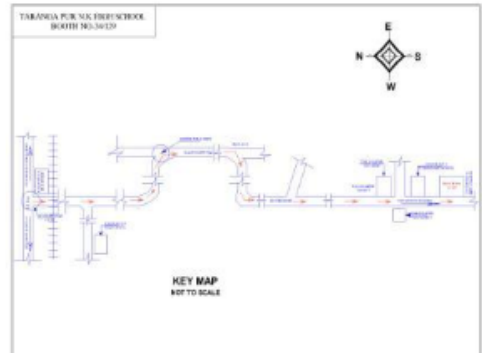

নির্বাচক নিবন্ধন আধিকারিকের স্বাক্ষর

Nazri Naksha

Google Map View

Polling Station Building Front View

Polling Station Front View

Cad View

Key MAP View

1 নাম : সহর বানু খাতুন স্বামীর নাম: খারাজুল হক বাড়ির নং : n0359 বয়স : 35 লিঙ্গ : মহিলা	NLW1097773 ফটো উপলব্ধ	2 নাম : সাহিনাজ পারভিন স্বামীর নাম: জরিফদ্দিন রহমান বাড়ির নং : n0058 বয়স : 46 লিঙ্গ : মহিলা	BWL1485614 ফটো উপলব্ধ	3 নাম : ফরিজা খাতুন স্বামীর নাম: হাসান আলী বাড়ির নং : n0259 বয়স : 31 লিঙ্গ : মহিলা	NLW1786201 ফটো উপলব্ধ
4 নাম : সিরিন আক্তার স্বামীর নাম: মনজিব আলী বাড়ির নং : n0894 বয়স : 26 লিঙ্গ : মহিলা	NLW2376556 ফটো উপলব্ধ	5 নাম : কুদ্দুস আলী পিতার নাম: জালাল মহাম্মদ বাড়ির নং : এন0006 বয়স : 22 লিঙ্গ : পুরুষ	NLW2634228 ফটো উপলব্ধ	6 নাম : নাজিরা ইয়াসমিন স্বামীর নাম: মনজিব আলী বাড়ির নং : এন0100 বয়স : 23 লিঙ্গ : মহিলা	NLW2550200 ফটো উপলব্ধ
7 নাম : মোসলিমা খাতুন স্বামীর নাম: মোজাম্মেল হক বাড়ির নং : n0140 বয়স : 24 লিঙ্গ : মহিলা	NLW2376861 ফটো উপলব্ধ	8 নাম : আফসেনা খাতুন স্বামীর নাম: হাকী মুন্সীন বাড়ির নং : নং0340 বয়স : 24 লিঙ্গ : মহিলা	NLW2551182 ফটো উপলব্ধ	9 নাম : জিসীনুর খাতুন পিতার নাম: আব্দুল জলিল বাড়ির নং : n0321 বয়স : 24 লিঙ্গ : মহিলা	NLW2377307 ফটো উপলব্ধ
10 নাম : রোজিনা খাতুন স্বামীর নাম: জিয়ারুল হক বাড়ির নং : n0132 বয়স : 33 লিঙ্গ : মহিলা	NLW2377083 ফটো উপলব্ধ	11 নাম : ফাতেমা খাতুন স্বামীর নাম: খারাজুল হক বাড়ির নং : n0192 বয়স : 26 লিঙ্গ : মহিলা	NLW2377042 ফটো উপলব্ধ	12 নাম : মুরসিদা খাতুন পিতার নাম: মজিদুর রহমান বাড়ির নং : 129 বয়স : 23 লিঙ্গ : মহিলা	NLW2734531 ফটো উপলব্ধ
13 নাম : উমেশ দেবশর্মা পিতার নাম: কিনু দেবশর্মা বাড়ির নং : n0002 বয়স : 58 লিঙ্গ : পুরুষ	WB/06/033/117274 ফটো উপলব্ধ	14 নাম : মিনা দেবশর্মা পিতার নাম: কষ্ট দেবশর্মা বাড়ির নং : n0375 বয়স : 26 লিঙ্গ : মহিলা	NLW2096147 ফটো উপলব্ধ	15 নাম : মোনজ দেবশর্মা পিতার নাম: উমেশ দেবশর্মা বাড়ির নং : এন0002 বয়স : 22 লিঙ্গ : পুরুষ	NLW2623429 ফটো উপলব্ধ
16 নাম : নিমাই দেবশর্মা পিতার নাম: নবরাম সরকার বাড়ির নং : n0392 বয়স : 29 লিঙ্গ : পুরুষ	NLW2096287 ফটো উপলব্ধ	17 নাম : সুশীল দেবশর্মা পিতার নাম: নিরেন দেবশর্মা বাড়ির নং : এন0183 বয়স : 23 লিঙ্গ : পুরুষ	NLW2550697 ফটো উপলব্ধ	18 নাম : খিবীবালা দেবশর্মা পিতার নাম: সুবল দেবশর্মা বাড়ির নং : n0300 বয়স : 51 লিঙ্গ : মহিলা	NLW1812726 ফটো উপলব্ধ
19 নাম : মানজনী দেবশর্মা পিতার নাম: দুবল দেবশর্মা বাড়ির নং : এন0146 বয়স : 25 লিঙ্গ : মহিলা	NLW2550440 ফটো উপলব্ধ	20 নাম : প্রকাশ দেবশর্মা পিতার নাম: তপেন দেবশর্মা বাড়ির নং : n0296 বয়স : 24 লিঙ্গ : পুরুষ	NLW2376978 ফটো উপলব্ধ	21 নাম : রনি দেবশর্মা পিতার নাম: নিরেন দেবশর্মা বাড়ির নং : 173 বয়স : 23 লিঙ্গ : পুরুষ	NLW2624690 ফটো উপলব্ধ
22 নাম : লাভলী দেবশর্মা সরকার স্বামীর নাম: দিলীপ সরকার বাড়ির নং : n0078 বয়স : 24 লিঙ্গ : মহিলা	NLW2377018 ফটো উপলব্ধ	23 নাম : সামসুন নেহার পিতার নাম: সইফুর রহমান বাড়ির নং : নং0022 বয়স : 35 লিঙ্গ : মহিলা	RDT0974808 ফটো উপলব্ধ	24 নাম : উৎপল বর্মন পিতার নাম: ধীরেন বর্মন বাড়ির নং : n0030 বয়স : 50 লিঙ্গ : পুরুষ	NLW2829018 ফটো উপলব্ধ
25 নাম : মলায় বর্মন পিতার নাম: উৎপল বর্মন বাড়ির নং : n0030 বয়স : 25 লিঙ্গ : পুরুষ	NLW2377257 ফটো উপলব্ধ	26 নাম : বুনী বর্মন স্বামীর নাম: ভট্টাচার্য বর্মন বাড়ির নং : n0025 বয়স : 31 লিঙ্গ : মহিলা	NLW1788900 ফটো উপলব্ধ	27 নাম : নির্মল বর্মন পিতার নাম: বৃধন বর্মন বাড়ির নং : n0028 বয়স : 51 লিঙ্গ : পুরুষ	BWL1489384 ফটো উপলব্ধ
28 নাম : সুহাগী বর্মন স্বামীর নাম: অপেন বর্মন বাড়ির নং : n0007 বয়স : 76 লিঙ্গ : মহিলা	WB/06/033/117169 ফটো উপলব্ধ	29 নাম : বাবলু বর্মন পিতার নাম: অপেন বর্মন বাড়ির নং : n0007 বয়স : 65 লিঙ্গ : পুরুষ	BWL1406461 ফটো উপলব্ধ	30 নাম : পূর্ণিমা রায়(বর্মন) স্বামীর নাম: উৎপল বর্মন বাড়ির নং : n0030 বয়স : 46 লিঙ্গ : মহিলা	BWL2663581 ফটো উপলব্ধ