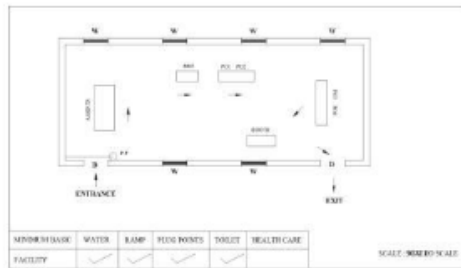

নির্বাচক নিবন্ধন আধিকারিকের স্বাক্ষর

Nazri Naksha

Google Map View

Polling Station Building Front View

Polling Station Front View

Cad View

Key MAP View

1 নাম : সহর বানু খাতুন স্বামীর নাম: খারাজুল হক বাড়ির নং : n0359 বয়স : 35 লিঙ্গ : মহিলা	NLW1097773 ফটো উপলব্ধ	2 নাম : সাহিনাজ পারভিন স্বামীর নাম: জরিফদ্দিন রহমান বাড়ির নং : n0058 বয়স : 46 লিঙ্গ : মহিলা	BWL1485614 ফটো উপলব্ধ	3 নাম : ফরিজা খাতুন স্বামীর নাম: হাসান আলী বাড়ির নং : n0259 বয়স : 31 লিঙ্গ : মহিলা	NLW1786201 ফটো উপলব্ধ
4 নাম : সিরিন আক্তার স্বামীর নাম: মনজিব আলী বাড়ির নং : n0894 বয়স : 26 লিঙ্গ : মহিলা	NLW2376556 ফটো উপলব্ধ	5 নাম : কুদ্দুস আলী পিতার নাম: জালাল মহাম্মদ বাড়ির নং : এন0006 বয়স : 22 লিঙ্গ : পুরুষ	NLW2634228 ফটো উপলব্ধ	6 নাম : নাজিরা ইয়াসমিন স্বামীর নাম: মনজিব আলী বাড়ির নং : এন0100 বয়স : 23 লিঙ্গ : মহিলা	NLW2550200 ফটো উপলব্ধ
7 নাম : মোসলিমা খাতুন স্বামীর নাম: মোজাম্মেল হক বাড়ির নং : n0140 বয়স : 24 লিঙ্গ : মহিলা	NLW2376861 ফটো উপলব্ধ	8 নাম : আফসেনা খাতুন স্বামীর নাম: হাকী মুন্সীন বাড়ির নং : নং0340 বয়স : 24 লিঙ্গ : মহিলা	NLW2551182 ফটো উপলব্ধ	9 নাম : জিসীনুর খাতুন পিতার নাম: আব্দুল জলিল বাড়ির নং : n0321 বয়স : 24 লিঙ্গ : মহিলা	NLW2377307 ফটো উপলব্ধ
10 নাম : রোজিনা খাতুন স্বামীর নাম: জিয়ারুল হক বাড়ির নং : n0132 বয়স : 33 লিঙ্গ : মহিলা	NLW2377083 ফটো উপলব্ধ	11 নাম : ফাতেমা খাতুন স্বামীর নাম: খারাজুল হক বাড়ির নং : n0192 বয়স : 26 লিঙ্গ : মহিলা	NLW2377042 ফটো উপলব্ধ	12 নাম : মুরসিদা খাতুন পিতার নাম: মজিদুর রহমান বাড়ির নং : 129 বয়স : 23 লিঙ্গ : মহিলা	NLW2734531 ফটো উপলব্ধ
13 নাম : উমেশ দেবশর্মা পিতার নাম: কিনু দেবশর্মা বাড়ির নং : n0002 বয়স : 58 লিঙ্গ : পুরুষ	WB/06/033/117274 ফটো উপলব্ধ	14 নাম : মিনা দেবশর্মা পিতার নাম: কষ্ট দেবশর্মা বাড়ির নং : n0375 বয়স : 26 লিঙ্গ : মহিলা	NLW2096147 ফটো উপলব্ধ	15 নাম : মোনজ দেবশর্মা পিতার নাম: উমেশ দেবশর্মা বাড়ির নং : এন0002 বয়স : 22 লিঙ্গ : পুরুষ	NLW2623429 ফটো উপলব্ধ
16 নাম : নিমাই দেবশর্মা পিতার নাম: নবরাম সরকার বাড়ির নং : n0392 বয়স : 29 লিঙ্গ : পুরুষ	NLW2096287 ফটো উপলব্ধ	17 নাম : সুশীল দেবশর্মা পিতার নাম: নিরেন দেবশর্মা বাড়ির নং : এন0183 বয়স : 23 লিঙ্গ : পুরুষ	NLW2550697 ফটো উপলব্ধ	18 নাম : খিবীবালা দেবশর্মা পিতার নাম: সুবল দেবশর্মা বাড়ির নং : n0300 বয়স : 51 লিঙ্গ : মহিলা	NLW1812726 ফটো উপলব্ধ
19 নাম : মানজনী দেবশর্মা পিতার নাম: দুবল দেবশর্মা বাড়ির নং : এন0146 বয়স : 25 লিঙ্গ : মহিলা	NLW2550440 ফটো উপলব্ধ	20 নাম : প্রকাশ দেবশর্মা পিতার নাম: তপেন দেবশর্মা বাড়ির নং : n0296 বয়স : 24 লিঙ্গ : পুরুষ	NLW2376978 ফটো উপলব্ধ	21 নাম : রনি দেবশর্মা পিতার নাম: নিরেন দেবশর্মা বাড়ির নং : 173 বয়স : 23 লিঙ্গ : পুরুষ	NLW2624690 ফটো উপলব্ধ
22 নাম : লাভলী দেবশর্মা সরকার স্বামীর নাম: দিলীপ সরকার বাড়ির নং : n0078 বয়স : 24 লিঙ্গ : মহিলা	NLW2377018 ফটো উপলব্ধ	23 নাম : সামসুন নেহার পিতার নাম: সইফুর রহমান বাড়ির নং : নং0022 বয়স : 35 লিঙ্গ : মহিলা	RDT0974808 ফটো উপলব্ধ	24 নাম : উৎপল বর্মন পিতার নাম: ধীরেন বর্মন বাড়ির নং : n0030 বয়স : 50 লিঙ্গ : পুরুষ	NLW2829018 ফটো উপলব্ধ
25 নাম : মলায় বর্মন পিতার নাম: উৎপল বর্মন বাড়ির নং : n0030 বয়স : 25 লিঙ্গ : পুরুষ	NLW2377257 ফটো উপলব্ধ	26 নাম : বুনী বর্মন স্বামীর নাম: ভট্টাচার্য বর্মন বাড়ির নং : n0025 বয়স : 31 লিঙ্গ : মহিলা	NLW1788900 ফটো উপলব্ধ	27 নাম : নির্মল বর্মন পিতার নাম: বৃধন বর্মন বাড়ির নং : n0028 বয়স : 51 লিঙ্গ : পুরুষ	BWL1489384 ফটো উপলব্ধ
28 নাম : সুহাগী বর্মন স্বামীর নাম: অপেন বর্মন বাড়ির নং : n0007 বয়স : 76 লিঙ্গ : মহিলা	WB/06/033/117169 ফটো উপলব্ধ	29 নাম : বাবলু বর্মন পিতার নাম: অপেন বর্মন বাড়ির নং : n0007 বয়স : 65 লিঙ্গ : পুরুষ	BWL1406461 ফটো উপলব্ধ	30 নাম : পূর্ণিমা রায়(বর্মন) স্বামীর নাম: উৎপল বর্মন বাড়ির নং : n0030 বয়স : 46 লিঙ্গ : মহিলা	BWL2663581 ফটো উপলব্ধ