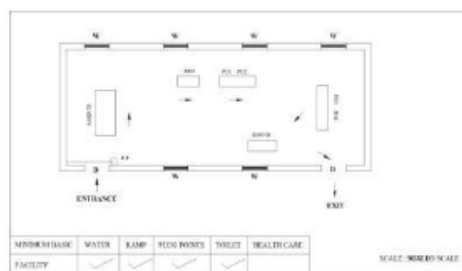

নির্বাচক নিবন্ধন আধিকারিকের স্বাক্ষর

Nazri Naksha

Google Map View

Polling Station Building Front View

Polling Station Front View

Cad View

Key MAP View

1 নাম : সুজন বর্মণ মায়ের নাম: রঞ্জনা বর্মণ বাড়ির নং : এন0321 বয়স : 24 লিঙ্গ : পুরুষ	NLW2677045	ফটো উপলব্ধ	2 নাম : সোনাতন বর্মণ পিতার নাম: রতন বর্মণ বাড়ির নং : এন0321 বয়স : 28 লিঙ্গ : পুরুষ	NLW2705499	ফটো উপলব্ধ	3 নাম : রাজেশ বর্মণ পিতার নাম: ধীরেন্দ্র নাথ বর্মণ বাড়ির নং : n0321 বয়স : 29 লিঙ্গ : পুরুষ	NLW1789528	ফটো উপলব্ধ
Q 4 নাম : রুমা দেবশর্মা পিতার নাম: রঞ্জিত দেবশর্মা বাড়ির নং : 034 বয়স : 23 লিঙ্গ : মহিলা	NLW2758464	ফটো উপলব্ধ	5 নাম : রঞ্জনা বর্মণ স্বামীর নাম: রতন বর্মণ বাড়ির নং : এন0321 বয়স : 42 লিঙ্গ : মহিলা	NLW2634871	ফটো উপলব্ধ	6 নাম : রঞ্জিত দেবশর্মা পিতার নাম: কয়েস দেবশর্মা বাড়ির নং : n0048 বয়স : 46 লিঙ্গ : পুরুষ	BWL2330686	ফটো উপলব্ধ
7 নাম : মাল্লা দাস (মহন্ত) স্বামীর নাম: উরেশ মহন্ত বাড়ির নং : n0050 বয়স : 36 লিঙ্গ : মহিলা	NLW0992792	ফটো উপলব্ধ	8 নাম : রুমা দেবশর্মা পিতার নাম: রঞ্জিত দেবশর্মা বাড়ির নং : এন0187 বয়স : 23 লিঙ্গ : মহিলা	NLW2649887	ফটো উপলব্ধ	9 নাম : ধীরেন বর্মণ পিতার নাম: শৈলন চন্দ্র বর্মণ বাড়ির নং : n0321 বয়স : 47 লিঙ্গ : পুরুষ	NLW0999664	ফটো উপলব্ধ
10 নাম : ফেলানী সরকার (রায়) স্বামীর নাম: বেহালু রায় বাড়ির নং : n0049 বয়স : 36 লিঙ্গ : মহিলা	NLW1110774	ফটো উপলব্ধ	11 নাম : রতন বর্মণ পিতার নাম: উলেন বর্মণ বাড়ির নং : পাট নং 134 বয়স : 43 লিঙ্গ : পুরুষ	NLW2850295	ফটো উপলব্ধ	12 নাম : পোরেমোল বর্মণ পিতার নাম: রতন বর্মণ বাড়ির নং : এন0321 বয়স : 30 লিঙ্গ : পুরুষ	NLW2705390	ফটো উপলব্ধ
13 নাম : রীতা রায় (সরকার) স্বামীর নাম: আনন্দ সরকার বাড়ির নং : n0315 বয়স : 30 লিঙ্গ : মহিলা	NLW1653906	ফটো উপলব্ধ	14 নাম : পাতো রায় (সরকার) স্বামীর নাম: ব্রজেন সরকার বাড়ির নং : n0311 বয়স : 30 লিঙ্গ : মহিলা	NLW1653815	ফটো উপলব্ধ	15 নাম : বীণাপাণী গোস্বামী স্বামীর নাম: ভরানন্দ গোস্বামী বাড়ির নং : n0037 বয়স : 78 লিঙ্গ : মহিলা	BWL0024992	ফটো উপলব্ধ
16 নাম : মাখন গোস্বামী পিতার নাম: ভবানন্দ গোস্বামী বাড়ির নং : n0037 বয়স : 63 লিঙ্গ : পুরুষ	WB/06/033/126457	ফটো উপলব্ধ	17 নাম : কমলা গোস্বামী স্বামীর নাম: মাখন গোস্বামী বাড়ির নং : n0037 বয়স : 58 লিঙ্গ : মহিলা	WB/06/033/126368	ফটো উপলব্ধ	18 নাম : খোকন কুমার গোস্বামী পিতার নাম: মাখন গোস্বামী বাড়ির নং : n0037 বয়স : 40 লিঙ্গ : পুরুষ	BWL2283059	ফটো উপলব্ধ
19 নাম : মিতুন দাস পিতার নাম: দুলাল দাস বাড়ির নং : n0031 বয়স : 33 লিঙ্গ : পুরুষ	NLW1789494	ফটো উপলব্ধ	20 নাম : বাতাসি দাস পিতার নাম: গোপাল দাস বাড়ির নং : n0302 বয়স : 36 লিঙ্গ : মহিলা	NLW1505361	ফটো উপলব্ধ	21 নাম : গীতা মহন্ত দাস স্বামীর নাম: মিতুন দাস বাড়ির নং : 01 বয়স : 31 লিঙ্গ : মহিলা	NLW2705598	ফটো উপলব্ধ
22 নাম : বেলী দাস স্বামীর নাম: দুলাল দাস বাড়ির নং : n0031 বয়স : 56 লিঙ্গ : মহিলা	NLW2392306	ফটো উপলব্ধ	23 নাম : দুলাল দাস পিতার নাম: বিনয় দাস বাড়ির নং : n0031 বয়স : 62 লিঙ্গ : পুরুষ	BWL2283067	ফটো উপলব্ধ	24 নাম : সেফালী সরকার পিতার নাম: দৈত্য নাথ সরকার বাড়ির নং : 134 বয়স : 22 লিঙ্গ : মহিলা	RDT2315943	ফটো উপলব্ধ
25 নাম : শ্যামল বর্মণ পিতার নাম: বীরেন বর্মণ বাড়ির নং : না বয়স : 20 লিঙ্গ : পুরুষ	NLW2750719	ফটো উপলব্ধ	26 নাম : ভূপতি দেবশর্মা পিতার নাম: খুলাসু দেবশর্মা বাড়ির নং : 01 বয়স : 21 লিঙ্গ : পুরুষ	NLW2705374	ফটো উপলব্ধ	27 নাম : ভূবন দেবশর্মা পিতার নাম: প্রেম নাথ দেবশর্মা বাড়ির নং : এন0026 বয়স : 25 লিঙ্গ : পুরুষ	NLW2238418	ফটো উপলব্ধ
28 নাম : সুফলা দেবশর্মা সরকার স্বামীর নাম: শ্যাম সরকার বাড়ির নং : n0027 বয়স : 43 লিঙ্গ : মহিলা	NLW1653773	ফটো উপলব্ধ	29 নাম : চন্দন দেবশর্মা পিতার নাম: গুইয়া দেবশর্মা বাড়ির নং : n0016 বয়স : 43 লিঙ্গ : পুরুষ	NLW0463067	ফটো উপলব্ধ	30 নাম : বিরেন বর্মণ পিতার নাম: সুধীর বর্মণ বাড়ির নং : n0047 বয়স : 37 লিঙ্গ : পুরুষ	NLW0337626	ফটো উপলব্ধ