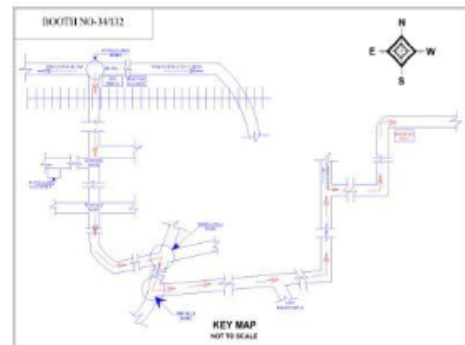

নির্বাচক নিবন্ধন আধিকারিকের স্বাক্ষর

Nazri Naksha

Google Map View

Polling Station Building Front View

Polling Station Front View

Cad View

Key MAP View

1 নাম : ভারতী প্রামানিক (শীল) স্বামীর নাম: দিলীপ শীল বাড়ির নং : n0287 বয়স : 35 লিঙ্গ : মহিলা	NLW0998435 ফটো উপলব্ধ	2 নাম : দিত্তী রানী সরকার (দেবশর্মা) স্বামীর নাম: সুধা দেবশর্মা বাড়ির নং : n0282 বয়স : 38 লিঙ্গ : মহিলা	NLW0998328 ফটো উপলব্ধ	3 নাম : পারিজান বেগম স্বামীর নাম: মাহাতাব আলী বাড়ির নং : n0271 বয়স : 56 লিঙ্গ : মহিলা	NLW2769461 ফটো উপলব্ধ
4 নাম : মেহেরাজ খাতুন স্বামীর নাম: হাঃ আলী বাড়ির নং : n0284 বয়স : 38 লিঙ্গ : মহিলা	NLW1506302 ফটো উপলব্ধ	5 নাম : সাবরুন বেগম স্বামীর নাম: রমজান মহম্মাদ বাড়ির নং : n0280 বয়স : 52 লিঙ্গ : মহিলা	WB/06/033/135367 ফটো উপলব্ধ	6 নাম : পরিমূল হক মায়ের নাম: পরিজান খাতুন বাড়ির নং : n0269 বয়স : 37 লিঙ্গ : পুরুষ	NLW0470542 ফটো উপলব্ধ
7 নাম : সুরিয়া বেগম স্বামীর নাম: কসিরুদ্দীন মহম্মাদ বাড়ির নং : n0272 বয়স : 63 লিঙ্গ : মহিলা	WB/06/033/135370 ফটো উপলব্ধ	8 নাম : রুসনা রুস্তম পিতার নাম: রহমতুল্লা মল্লিক বাড়ির নং : n0299 বয়স : 30 লিঙ্গ : মহিলা	NLW1655042 ফটো উপলব্ধ	9 নাম : নূর আরাফাত পিতার নাম: আমিনুদ্দীন বাড়ির নং : n0263 বয়স : 30 লিঙ্গ : পুরুষ	NLW1506195 ফটো উপলব্ধ
10 নাম : হালিমা খাতুন স্বামীর নাম: ফেলান মহাম্মাদ বাড়ির নং : n0277 বয়স : 54 লিঙ্গ : মহিলা	WB/06/033/147320 ফটো উপলব্ধ	11 নাম : শৈলা বালা সরকার (দেবশর্মা) স্বামীর নাম: তপেন দেবশর্মা বাড়ির নং : n0331 বয়স : 36 লিঙ্গ : মহিলা	NLW1506252 ফটো উপলব্ধ	12 নাম : চুক্ষী রায় স্বামীর নাম: বিশ্বস্তর মহলদার বাড়ির নং : n0037 বয়স : 25 লিঙ্গ : মহিলা	NLW2397057 ফটো উপলব্ধ
13 নাম : বিশ্বস্তর মহলদার পিতার নাম: বাতাসু মহলদার বাড়ির নং : n0037 বয়স : 32 লিঙ্গ : পুরুষ	NLW1654771 ফটো উপলব্ধ	Q 14 নাম : সালো বর্মন (মহলদার) স্বামীর নাম: বাতাসু মহলদার বাড়ির নং : বয়স : 36 লিঙ্গ : মহিলা	NLW1654698 ফটো উপলব্ধ	15 নাম : সকিল আলম পিতার নাম: মোস্তফ আলম বাড়ির নং : n0243 বয়স : 24 লিঙ্গ : পুরুষ	NLW2397073 ফটো উপলব্ধ
16 নাম : আকাল আলী পিতার নাম: কুড়ানু আলী বাড়ির নং : n0274 বয়স : 70 লিঙ্গ : পুরুষ	BWL2286151 ফটো উপলব্ধ	17 নাম : নুরাজ ইসলাম পিতার নাম: আব্দুল সালাম বাড়ির নং : n0283 বয়স : 23 লিঙ্গ : পুরুষ	NLW2532554 ফটো উপলব্ধ	18 নাম : কোহিনুর হান্নান পিতার নাম: কাসিমুদ্দীন বাড়ির নং : n0273 বয়স : 32 লিঙ্গ : মহিলা	NLW1900109 ফটো উপলব্ধ
19 নাম : টুবাই ঠাকুর পিতার নাম: নব ঠাকুর বাড়ির নং : n0230 বয়স : 23 লিঙ্গ : পুরুষ	NLW2531812 ফটো উপলব্ধ	20 নাম : নরেশ ঠাকুর পিতার নাম: মহেন্দ্র ঠাকুর বাড়ির নং : এন0030 বয়স : 76 লিঙ্গ : পুরুষ	NLW2458123 ফটো উপলব্ধ	21 নাম : মঞ্জু ঠাকুর স্বামীর নাম: নরেশ ঠাকুর বাড়ির নং : এন0030 বয়স : 68 লিঙ্গ : মহিলা	NLW2455830 ফটো উপলব্ধ
22 নাম : বিজয় প্রকাশ ঠাকুর পিতার নাম: নরেশ ঠাকুর বাড়ির নং : এন0030 বয়স : 38 লিঙ্গ : পুরুষ	BWL2596088 ফটো উপলব্ধ	23 নাম : জয় প্রকাশ ঠাকুর পিতার নাম: নরেশ ঠাকুর বাড়ির নং : n0012 বয়স : 41 লিঙ্গ : পুরুষ	BWL2285880 ফটো উপলব্ধ	24 নাম : সখিতা দাস পিতার নাম: পিন্টু দাস বাড়ির নং : n0223 বয়স : 34 লিঙ্গ : মহিলা	NLW1065986 ফটো উপলব্ধ
Q 25 নাম : রমেশ দেবনাথ পিতার নাম: কমলাকান্ত দেবনাথ বাড়ির নং : বয়স : 37 লিঙ্গ : পুরুষ	NLW2029569 ফটো উপলব্ধ	26 নাম : রাধা রানী দেবনাথ স্বামীর নাম: কমলাকান্ত দেবনাথ বাড়ির নং : n0313 বয়স : 63 লিঙ্গ : মহিলা	NLW1789858 ফটো উপলব্ধ	27 নাম : আনন্দ দেবশর্মা পিতার নাম: বিজয় দেবশর্মা বাড়ির নং : n0003 বয়স : 35 লিঙ্গ : পুরুষ	NLW111988 ফটো উপলব্ধ
28 নাম : সঞ্জিব দেবশর্মা পিতার নাম: কুমারেশ দেবশর্মা বাড়ির নং : n0028 বয়স : 31 লিঙ্গ : পুরুষ	NLW1654789 ফটো উপলব্ধ	29 নাম : দীপা দেবশর্মা স্বামীর নাম: আনন্দ দেবশর্মা বাড়ির নং : n0338 বয়স : 32 লিঙ্গ : মহিলা	NLW1692821 ফটো উপলব্ধ	30 নাম : হৃদয় দেবশর্মা পিতার নাম: দুঙ্গ দেবশর্মা বাড়ির নং : n0003 বয়স : 65 লিঙ্গ : পুরুষ	NLW2298115 ফটো উপলব্ধ