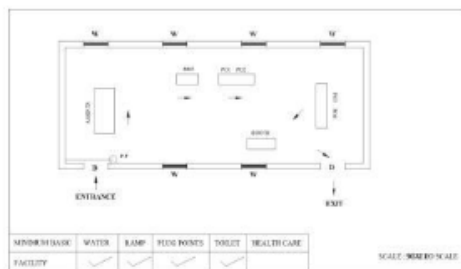

নির্বাচক নিবন্ধন আধিকারিকের স্বাক্ষর

Nazri Naksha

Google Map View

Polling Station Building Front View

Polling Station Front View

Cad View

Key MAP View

1 নাম : ভারতী প্রামানিক (শীল) স্বামীর নাম: দিলীপ শীল বাড়ির নং : n0287 বয়স : 35 লিঙ্গ : মহিলা	NLW0998435 ফটো উপলব্ধ	2 নাম : দিত্তী রানী সরকার (দেবশর্মা) স্বামীর নাম: সুধা দেবশর্মা বাড়ির নং : n0282 বয়স : 38 লিঙ্গ : মহিলা	NLW0998328 ফটো উপলব্ধ	3 নাম : পারিজান বেগম স্বামীর নাম: মাহাতাব আলী বাড়ির নং : n0271 বয়স : 56 লিঙ্গ : মহিলা	NLW2769461 ফটো উপলব্ধ
4 নাম : মেহেরাজ খাতুন স্বামীর নাম: হাঃ আলী বাড়ির নং : n0284 বয়স : 38 লিঙ্গ : মহিলা	NLW1506302 ফটো উপলব্ধ	5 নাম : সাবরুন বেগম স্বামীর নাম: রমজান মহম্মাদ বাড়ির নং : n0280 বয়স : 52 লিঙ্গ : মহিলা	WB/06/033/135367 ফটো উপলব্ধ	6 নাম : পরিমূল হক মায়ের নাম: পরিজান খাতুন বাড়ির নং : n0269 বয়স : 37 লিঙ্গ : পুরুষ	NLW0470542 ফটো উপলব্ধ
7 নাম : সুরিয়া বেগম স্বামীর নাম: কসিরুদ্দীন মহম্মাদ বাড়ির নং : n0272 বয়স : 63 লিঙ্গ : মহিলা	WB/06/033/135370 ফটো উপলব্ধ	8 নাম : রুসনা রুস্তম পিতার নাম: রহমতুল্লা মল্লিক বাড়ির নং : n0299 বয়স : 30 লিঙ্গ : মহিলা	NLW1655042 ফটো উপলব্ধ	9 নাম : নূর আরাফাত পিতার নাম: আমিনুদ্দীন বাড়ির নং : n0263 বয়স : 30 লিঙ্গ : পুরুষ	NLW1506195 ফটো উপলব্ধ
10 নাম : হালিমা খাতুন স্বামীর নাম: ফেলান মহাম্মাদ বাড়ির নং : n0277 বয়স : 54 লিঙ্গ : মহিলা	WB/06/033/147320 ফটো উপলব্ধ	11 নাম : শৈলা বালা সরকার (দেবশর্মা) স্বামীর নাম: তপেন দেবশর্মা বাড়ির নং : n0331 বয়স : 36 লিঙ্গ : মহিলা	NLW1506252 ফটো উপলব্ধ	12 নাম : চুক্ষী রায় স্বামীর নাম: বিশ্বস্তর মহলদার বাড়ির নং : n0037 বয়স : 25 লিঙ্গ : মহিলা	NLW2397057 ফটো উপলব্ধ
13 নাম : বিশ্বস্তর মহলদার পিতার নাম: বাতাসু মহলদার বাড়ির নং : n0037 বয়স : 32 লিঙ্গ : পুরুষ	NLW1654771 ফটো উপলব্ধ	Q 14 নাম : সালো বর্মন (মহলদার) স্বামীর নাম: বাতাসু মহলদার বাড়ির নং : বয়স : 36 লিঙ্গ : মহিলা	NLW1654698 ফটো উপলব্ধ	15 নাম : সকিল আলম পিতার নাম: মোস্তফ আলম বাড়ির নং : n0243 বয়স : 24 লিঙ্গ : পুরুষ	NLW2397073 ফটো উপলব্ধ
16 নাম : আকাল আলী পিতার নাম: কুড়ানু আলী বাড়ির নং : n0274 বয়স : 70 লিঙ্গ : পুরুষ	BWL2286151 ফটো উপলব্ধ	17 নাম : নুরাজ ইসলাম পিতার নাম: আব্দুল সালাম বাড়ির নং : n0283 বয়স : 23 লিঙ্গ : পুরুষ	NLW2532554 ফটো উপলব্ধ	18 নাম : কোহিনুর হান্নান পিতার নাম: কাসিমুদ্দীন বাড়ির নং : n0273 বয়স : 32 লিঙ্গ : মহিলা	NLW1900109 ফটো উপলব্ধ
19 নাম : টুবাই ঠাকুর পিতার নাম: নব ঠাকুর বাড়ির নং : n0230 বয়স : 23 লিঙ্গ : পুরুষ	NLW2531812 ফটো উপলব্ধ	20 নাম : নরেশ ঠাকুর পিতার নাম: মহেন্দ্র ঠাকুর বাড়ির নং : এন0030 বয়স : 76 লিঙ্গ : পুরুষ	NLW2458123 ফটো উপলব্ধ	21 নাম : মঞ্জু ঠাকুর স্বামীর নাম: নরেশ ঠাকুর বাড়ির নং : এন0030 বয়স : 68 লিঙ্গ : মহিলা	NLW2455830 ফটো উপলব্ধ
22 নাম : বিজয় প্রকাশ ঠাকুর পিতার নাম: নরেশ ঠাকুর বাড়ির নং : এন0030 বয়স : 38 লিঙ্গ : পুরুষ	BWL2596088 ফটো উপলব্ধ	23 নাম : জয় প্রকাশ ঠাকুর পিতার নাম: নরেশ ঠাকুর বাড়ির নং : n0012 বয়স : 41 লিঙ্গ : পুরুষ	BWL2285880 ফটো উপলব্ধ	24 নাম : সখিতা দাস পিতার নাম: পিন্টু দাস বাড়ির নং : n0223 বয়স : 34 লিঙ্গ : মহিলা	NLW1065986 ফটো উপলব্ধ
Q 25 নাম : রমেশ দেবনাথ পিতার নাম: কমলাকান্ত দেবনাথ বাড়ির নং : বয়স : 37 লিঙ্গ : পুরুষ	NLW2029569 ফটো উপলব্ধ	26 নাম : রাধা রানী দেবনাথ স্বামীর নাম: কমলাকান্ত দেবনাথ বাড়ির নং : n0313 বয়স : 63 লিঙ্গ : মহিলা	NLW1789858 ফটো উপলব্ধ	27 নাম : আনন্দ দেবশর্মা পিতার নাম: বিজয় দেবশর্মা বাড়ির নং : n0003 বয়স : 35 লিঙ্গ : পুরুষ	NLW111988 ফটো উপলব্ধ
28 নাম : সঞ্জিব দেবশর্মা পিতার নাম: কুমারেশ দেবশর্মা বাড়ির নং : n0028 বয়স : 31 লিঙ্গ : পুরুষ	NLW1654789 ফটো উপলব্ধ	29 নাম : দীপা দেবশর্মা স্বামীর নাম: আনন্দ দেবশর্মা বাড়ির নং : n0338 বয়স : 32 লিঙ্গ : মহিলা	NLW1692821 ফটো উপলব্ধ	30 নাম : হৃদয় দেবশর্মা পিতার নাম: দুঙ্গ দেবশর্মা বাড়ির নং : n0003 বয়স : 65 লিঙ্গ : পুরুষ	NLW2298115 ফটো উপলব্ধ