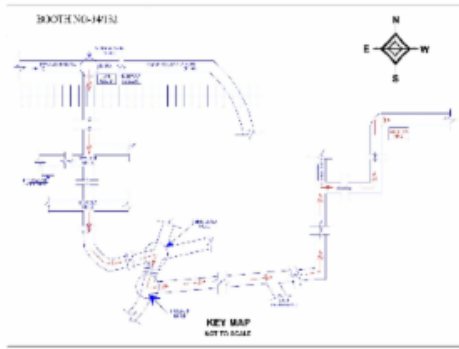

Nazri Naksha