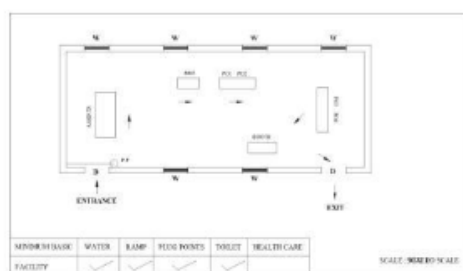

নির্বাচক নিবন্ধন আধিকারিকের স্বাক্ষর

Nazri Naksha

Google Map View

Polling Station Building Front View

Polling Station Front View

Cad View

Key MAP View

বিধানসভা নির্বাচনক্ষেত্রের নং, নাম : 34-কালীয়াগঞ্জ
ভাগ নং, নাম : 1-ভরঙ্গপুর(বর্মণপাড়া,ঘোষপাড়া,স্কুলপাড়া)