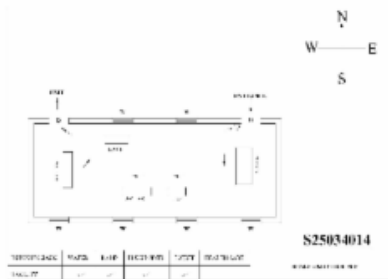

Nazri Naksha