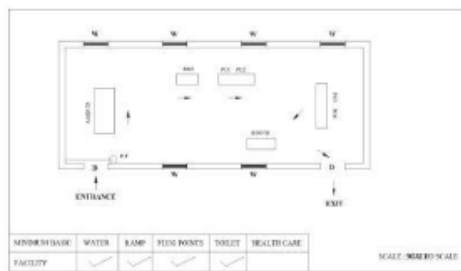

নির্বাচক নিবন্ধন আধিকারিকের স্বাক্ষর

Nazri Naksha

Google Map View

Polling Station Building Front View

Polling Station Front View

Cad View

Key MAP View

1 নাম : কৃষ্ণ চন্দ্র পিতার নাম: ছবিলাল সরকার বাড়ির নং : এন 0005 বয়স : 25 লিঙ্গ : পুরুষ	NLW2276228 ফটো উপলব্ধ	2 নাম : সেরিনা পারভীন স্বামীর নাম: আমিনুর হুসেন বাড়ির নং : n0188 বয়স : 45 লিঙ্গ : মহিলা	NLW1379775 ফটো উপলব্ধ	3 নাম : সুনতী বর্মন স্বামীর নাম: বিক্রম বর্মন বাড়ির নং : n0194 বয়স : 36 লিঙ্গ : মহিলা	NLW0977553 ফটো উপলব্ধ
4 নাম : মেহবুব আলম পিতার নাম: এমজুল আলম বাড়ির নং : n0125 বয়স : 24 লিঙ্গ : পুরুষ	NLW2410892 ফটো উপলব্ধ	5 নাম : মুসাবগীর আলম পিতার নাম: রমজান আলি বাড়ির নং : অনৌন বয়স : 22 লিঙ্গ : পুরুষ	NLW2673069 ফটো উপলব্ধ	6 নাম : রিজওয়ান হক পিতার নাম: হুসেন আলি বাড়ির নং : এন0162 বয়স : 28 লিঙ্গ : পুরুষ	NLW2728582 ফটো উপলব্ধ
7 নাম : পাতন সরকার স্বামীর নাম: জিতেন সরকার বাড়ির নং : নং26 বয়স : 52 লিঙ্গ : মহিলা	NLW2222180 ফটো উপলব্ধ	8 নাম : হুসেন আলি পিতার নাম: রহমত আলি বাড়ির নং : এন0166 বয়স : 28 লিঙ্গ : পুরুষ	NLW2636116 ফটো উপলব্ধ	9 নাম : মরতুজা হুসৈন পিতার নাম: জাহেদুর রহমান বাড়ির নং : নং06 বয়স : 28 লিঙ্গ : পুরুষ	NLW2235034 ফটো উপলব্ধ
10 নাম : হাসেন আলী পিতার নাম: সাহেদ আলী বাড়ির নং : নং0067 বয়স : 24 লিঙ্গ : পুরুষ	NLW2542470 ফটো উপলব্ধ	11 নাম : মৌশমি হুসৈন পিতার নাম: বাজিবল হক বাড়ির নং : নং0009 বয়স : 25 লিঙ্গ : মহিলা	NLW2542546 ফটো উপলব্ধ	12 নাম : রূপশেনা খাতুন স্বামীর নাম: ইমরুল কায়েশ বাড়ির নং : n0085 বয়স : 27 লিঙ্গ : মহিলা	NLW2030997 ফটো উপলব্ধ
13 নাম : মুনিবালা দেবশর্মা (সরকার) স্বামীর নাম: তারক নাথ সরকার বাড়ির নং : n0051 বয়স : 41 লিঙ্গ : মহিলা	NLW1209394 ফটো উপলব্ধ	14 নাম : রত্না প্রমাণিক দেবসর্মা স্বামীর নাম: নিরঞ্জন দেবসর্মা বাড়ির নং : এন0163 বয়স : 30 লিঙ্গ : মহিলা	NLW1900380 ফটো উপলব্ধ	15 নাম : নিরমা প্রামানিক পিতার নাম: ললিত প্রামানিক বাড়ির নং : n0218 বয়স : 29 লিঙ্গ : মহিলা	NLW1900398 ফটো উপলব্ধ
16 নাম : অফসানা পারভিন স্বামীর নাম: রেজাউল হুসেন বাড়ির নং : n0099 বয়স : 27 লিঙ্গ : মহিলা	NLW2410918 ফটো উপলব্ধ	17 নাম : জাসমিনা পারভীন স্বামীর নাম: মামনুর আলম বাড়ির নং : নং0058 বয়স : 23 লিঙ্গ : মহিলা	NLW2542439 ফটো উপলব্ধ	18 নাম : চন্দনা বর্মন স্বামীর নাম: সুজয় দেবশর্মা বাড়ির নং : এন0161 বয়স : 29 লিঙ্গ : মহিলা	NLW1899517 ফটো উপলব্ধ
19 নাম : রুমী বর্মন পিতার নাম: গোবিন্দ বর্মন বাড়ির নং : পাট নং 137 বয়স : 31 লিঙ্গ : মহিলা	NLW1601038 ফটো উপলব্ধ	20 নাম : রচনা সরকার স্বামীর নাম: রঞ্জন সরকার বাড়ির নং : n0025 বয়স : 28 লিঙ্গ : মহিলা	NLW2410827 ফটো উপলব্ধ	21 নাম : ভট্ট সরকার পিতার নাম: সদানন্দ সরকার বাড়ির নং : n0025 বয়স : 36 লিঙ্গ : পুরুষ	NLW1434687 ফটো উপলব্ধ
22 নাম : বিমল সরকার পিতার নাম: সদানন্দ সরকার বাড়ির নং : n0025 বয়স : 50 লিঙ্গ : পুরুষ	NLW2779460 ফটো উপলব্ধ	23 নাম : নমলা চন্দ্র সরকার পিতার নাম: সদানন্দ সরকার বাড়ির নং : n0025 বয়স : 41 লিঙ্গ : পুরুষ	BWL2289213 ফটো উপলব্ধ	24 নাম : রচনা সরকার স্বামীর নাম: নমল চন্দ্র সরকার বাড়ির নং : n0025 বয়স : 35 লিঙ্গ : মহিলা	NLW1275999 ফটো উপলব্ধ
25 নাম : বুধন সরকার স্বামীর নাম: বিমল সরকার বাড়ির নং : n0025 বয়স : 34 লিঙ্গ : মহিলা	NLW1379833 ফটো উপলব্ধ	26 নাম : রঞ্জন সরকার মায়ের নাম: চোমকী সরকার বাড়ির নং : n0025 বয়স : 30 লিঙ্গ : পুরুষ	NLW1657568 ফটো উপলব্ধ	27 নাম : গয়ানাথ সরকার মায়ের নাম: চোমকী সরকার বাড়ির নং : n0025 বয়স : 36 লিঙ্গ : পুরুষ	BWL2666303 ফটো উপলব্ধ
28 নাম : চমকী বালা সরকার স্বামীর নাম: সদানন্দ সরকার বাড়ির নং : n0025 বয়স : 68 লিঙ্গ : মহিলা	NLW2661635 ফটো উপলব্ধ	29 নাম : বিশ্বনাথ সরকার পিতার নাম: মলিন সরকার বাড়ির নং : n0033 বয়স : 44 লিঙ্গ : পুরুষ	NLW1901792 ফটো উপলব্ধ	30 নাম : মঙ্গলী খাতুন স্বামীর নাম: আনোবুল আলম বাড়ির নং : n0033 বয়স : 35 লিঙ্গ : মহিলা	NLW1114891 ফটো উপলব্ধ