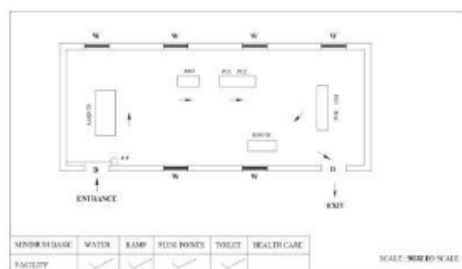

নির্বাচক নিবন্ধন আধিকারিকের স্বাক্ষর

Nazri Naksha

Google Map View

Polling Station Building Front View

Polling Station Front View

Cad View

Key MAP View

1 নাম : সাফিনা খাতুন পিতার নাম: তুয়াবুর রহমান বাড়ির নং : n0076 বয়স : 28 লিঙ্গ : মহিলা	NLW1906601 ফটো উপলব্ধ	2 নাম : ফরিদ হুসেন পিতার নাম: আবদুল বাসেদ বাড়ির নং : n0005 বয়স : 44 লিঙ্গ : পুরুষ	BWL2042257 ফটো উপলব্ধ	3 নাম : আব্দুল কালাম আজাদ পিতার নাম: সাইফুর রহমান বাড়ির নং : n0001 বয়স : 36 লিঙ্গ : পুরুষ	NLW1276047 ফটো উপলব্ধ
4 নাম : রুম ইসলাম পিতার নাম: আব্দুল বাসেদ বাড়ির নং : n0005 বয়স : 56 লিঙ্গ : পুরুষ	NLW0492850 ফটো উপলব্ধ	5 নাম : কারিমা বেগম স্বামীর নাম: আব্দুল খালেক বাড়ির নং : n0006 বয়স : 71 লিঙ্গ : মহিলা	WB/06/033/141350 ফটো উপলব্ধ	6 নাম : সায়না খাতুন স্বামীর নাম: রুম ইসলাম বাড়ির নং : n0005 বয়স : 30 লিঙ্গ : মহিলা	NLW1508951 ফটো উপলব্ধ
7 নাম : সেলিনা আকতার বানু স্বামীর নাম: আব্দুল কালাম আজাদ বাড়ির নং : n0001 বয়স : 31 লিঙ্গ : মহিলা	NLW2031482 ফটো উপলব্ধ	8 নাম : অহেদা খাতুন স্বামীর নাম: আব্দুল বাসেদ বাড়ির নং : n0005 বয়স : 76 লিঙ্গ : মহিলা	NLW2749752 ফটো উপলব্ধ	9 নাম : মইজানু হক স্বামীর নাম: করিমুল হক বাড়ির নং : n0006 বয়স : 30 লিঙ্গ : মহিলা	NLW1114925 ফটো উপলব্ধ
10 নাম : রাহেন বানু স্বামীর নাম: নুর ইসলাম বাড়ির নং : n0014 বয়স : 57 লিঙ্গ : মহিলা	WB/06/033/141335 ফটো উপলব্ধ	11 নাম : আব্দুল বাসেদ পিতার নাম: সমিজদ্দিন বাড়ির নং : n0005 বয়স : 86 লিঙ্গ : পুরুষ	WB/06/033/141338 ফটো উপলব্ধ	12 নাম : করিমুল হক পিতার নাম: আব্দুল খালেক বাড়ির নং : n0006 বয়স : 36 লিঙ্গ : পুরুষ	NLW1039288 ফটো উপলব্ধ
13 নাম : রেজিয়া খাতুন স্বামীর নাম: ফরিদ হুসেন বাড়ির নং : n0005 বয়স : 30 লিঙ্গ : মহিলা	BWL2666329 ফটো উপলব্ধ	14 নাম : আব্দুল খালেক পিতার নাম: সমিজদ্দিন বাড়ির নং : n0006 বয়স : 81 লিঙ্গ : পুরুষ	WB/06/033/141630 ফটো উপলব্ধ	15 নাম : সালিমা আকতার স্বামীর নাম: অমর ফারুক বাড়ির নং : n0035 বয়স : 25 লিঙ্গ : মহিলা	NLW2411486 ফটো উপলব্ধ
16 নাম : জয়নাল আবেদীন পিতার নাম: ওসমান আলী বাড়ির নং : n0143 বয়স : 28 লিঙ্গ : পুরুষ	NLW2031359 ফটো উপলব্ধ	17 নাম : মহাসিন আলি পিতার নাম: হামিদুর রহমান বাড়ির নং : এন0163 বয়স : 23 লিঙ্গ : পুরুষ	NLW2543197 ফটো উপলব্ধ	18 নাম : আশিফ আলি পিতার নাম: আব্দুল রসিদ বাড়ির নং : n0116 বয়স : 27 লিঙ্গ : পুরুষ	NLW2281392 ফটো উপলব্ধ
19 নাম : আলিউল্লা আলি পিতার নাম: আব্দুল রসিদ বাড়ির নং : n0116 বয়স : 26 লিঙ্গ : পুরুষ	NLW2281384 ফটো উপলব্ধ	20 নাম : আজাদ আলি পিতার নাম: আব্দুল গনি বাড়ির নং : n0123 বয়স : 42 লিঙ্গ : পুরুষ	NLW2412732 ফটো উপলব্ধ	21 নাম : জাহের আলী পিতার নাম: আব্দুল রহমান বাড়ির নং : এন0183 বয়স : 23 লিঙ্গ : পুরুষ	NLW2543114 ফটো উপলব্ধ
22 নাম : কাওসার আলী পিতার নাম: লতিফুর রহমান বাড়ির নং : n0092 বয়স : 24 লিঙ্গ : পুরুষ	NLW2413490 ফটো উপলব্ধ	23 নাম : রুমজানু হক পিতার নাম: দিল্লিল মহম্মদ বাড়ির নং : n0089 বয়স : 30 লিঙ্গ : পুরুষ	NLW2413946 ফটো উপলব্ধ	24 নাম : তসলিমুদ্দিন আহামেদ পিতার নাম: বসিরুদ্দিন সরকার বাড়ির নং : n0002 বয়স : 71 লিঙ্গ : পুরুষ	WB/06/033/141554 ফটো উপলব্ধ
25 নাম : খতিজা বেগম স্বামীর নাম: তসলিমুদ্দিন আহুগ বাড়ির নং : n0002 বয়স : 63 লিঙ্গ : মহিলা	WB/06/033/141471 ফটো উপলব্ধ	26 নাম : ফারুক আবদুল্লা পিতার নাম: সলেমান আলী বাড়ির নং : 004 বয়স : 32 লিঙ্গ : পুরুষ	NLW1657741 ফটো উপলব্ধ	27 নাম : নাজেমা খাতুন স্বামীর নাম: নসাদ আলী বাড়ির নং : n0013 বয়স : 42 লিঙ্গ : মহিলা	BWL2288074 ফটো উপলব্ধ
28 নাম : রানুজা খাতুন পিতার নাম: নুর ইসলাম বাড়ির নং : n0013 বয়স : 31 লিঙ্গ : মহিলা	NLW1508936 ফটো উপলব্ধ	29 নাম : নুর ইসলাম পিতার নাম: আব্দুল কাদের বাড়ির নং : এন0013 বয়স : 63 লিঙ্গ : পুরুষ	NLW2411106 ফটো উপলব্ধ	30 নাম : সলেমান আলী পিতার নাম: আব্দুল কাদের বাড়ির নং : এন0013 বয়স : 58 লিঙ্গ : পুরুষ	NLW2679264 ফটো উপলব্ধ