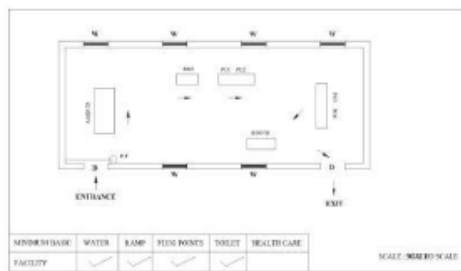

নির্বাচক নিবন্ধন আধিকারিকের স্বাক্ষর

Nazri Naksha

Google Map View

Polling Station Building Front View

Polling Station Front View

Cad View

Key MAP View

1 নাম : শম্ভু বর্মন পিতার নাম: মহেন বর্মন বাড়ির নং : n0025 বয়স : 46 লিঙ্গ : পুরুষ	NLW0980649 ফটো উপলব্ধ	2 নাম : কান্তিক বর্মন স্বামীর নাম: শম্ভু বর্মন বাড়ির নং : নং0025 বয়স : 37 লিঙ্গ : মহিলা	NLW2546521 ফটো উপলব্ধ	3 নাম : মদন বর্মন পিতার নাম: শম্ভু বর্মন বাড়ির নং : নং0025 বয়স : 23 লিঙ্গ : পুরুষ	NLW2546505 ফটো উপলব্ধ
4 নাম : পৌড় চন্দ্র সরকার পিতার নাম: সঞ্জু লাল সরকার বাড়ির নং : n0107 বয়স : 27 লিঙ্গ : পুরুষ	NLW2423929 ফটো উপলব্ধ	5 নাম : পলাশ বর্মন পিতার নাম: বৈশাণু বর্মন বাড়ির নং : নং0052 বয়স : 23 লিঙ্গ : পুরুষ	NLW2546620 ফটো উপলব্ধ	6 নাম : মধু দাস পিতার নাম: মহাদেব দাস বাড়ির নং : n0042 বয়স : 24 লিঙ্গ : পুরুষ	NLW2424174 ফটো উপলব্ধ
7 নাম : হরগোবিন্দ দাস পিতার নাম: সত্যক দাস বাড়ির নং : n0052 বয়স : 25 লিঙ্গ : পুরুষ	NLW2421469 ফটো উপলব্ধ	8 নাম : মঞ্জু দাস (হরিজন) স্বামীর নাম: টো বাড়ির নং : n0249 বয়স : 50 লিঙ্গ : মহিলা	KBM3655842 ফটো উপলব্ধ	9 নাম : মুকুন্দ বর্মন পিতার নাম: রাম চন্দ্র বর্মন বাড়ির নং : n0035 বয়স : 35 লিঙ্গ : পুরুষ	NLW1276799 ফটো উপলব্ধ
10 নাম : শেফালী শিল দেবশর্মা স্বামীর নাম: বাবু দেবশর্মা বাড়ির নং : এন0007 বয়স : 25 লিঙ্গ : মহিলা	NLW2761781 ফটো উপলব্ধ	11 নাম : জয়শ্রী দেবশর্মা পিতার নাম: রনজিৎ দেবশর্মা বাড়ির নং : নং0350 বয়স : 24 লিঙ্গ : মহিলা	NLW2546943 ফটো উপলব্ধ	12 নাম : পূনী দেবশর্মা স্বামীর নাম: পরিমল সরকার বাড়ির নং : n0296 বয়স : 28 লিঙ্গ : মহিলা	NLW1850767 ফটো উপলব্ধ
13 নাম : ভেটকী দেবশর্মা স্বামীর নাম: কিরন দেবশর্মা বাড়ির নং : n0009 বয়স : 52 লিঙ্গ : মহিলা	WB/06/033/129454 ফটো উপলব্ধ	14 নাম : নীমো দেবশর্মা স্বামীর নাম: দীপন দেবশর্মা বাড়ির নং : n0010 বয়স : 58 লিঙ্গ : মহিলা	WB/06/033/129059 ফটো উপলব্ধ	15 নাম : ময়ামতি দেবশর্মা স্বামীর নাম: নারায়ন চন্দ্র দেবশর্মা বাড়ির নং : n0007 বয়স : 34 লিঙ্গ : মহিলা	NLW1205541 ফটো উপলব্ধ
16 নাম : লতা বালা দেবশর্মা পিতার নাম: কার্তিক দেবশর্মা বাড়ির নং : n0181 বয়স : 36 লিঙ্গ : মহিলা	NLW1210509 ফটো উপলব্ধ	17 নাম : সারোয়ী সরকার স্বামীর নাম: কালী সরকার বাড়ির নং : n0002 বয়স : 50 লিঙ্গ : মহিলা	NLW2657930 ফটো উপলব্ধ	18 নাম : বিশ্বজিত সরকার পিতার নাম: নয়ন দেবশর্মা বাড়ির নং : n0002 বয়স : 37 লিঙ্গ : পুরুষ	NLW0504043 ফটো উপলব্ধ
19 নাম : পথেশ দেবশর্মা পিতার নাম: বাকেন দেবশর্মা বাড়ির নং : n0008 বয়স : 48 লিঙ্গ : পুরুষ	BWL2503613 ফটো উপলব্ধ	20 নাম : হিমালী রানী দেবশর্মা (সরকার) স্বামীর নাম: পথেশ দেবশর্মা বাড়ির নং : n0008 বয়স : 35 লিঙ্গ : মহিলা	NLW1205582 ফটো উপলব্ধ	21 নাম : তপন দেবশর্মা পিতার নাম: উয়াত্ত দেবশর্মা বাড়ির নং : N0244 বয়স : 43 লিঙ্গ : পুরুষ	BWL2042117 ফটো উপলব্ধ
22 নাম : প্রসেনজিৎ সরকার পিতার নাম: নয়ন সরকার বাড়ির নং : n0002 বয়স : 31 লিঙ্গ : পুরুষ	NLW1902899 ফটো উপলব্ধ	23 নাম : নমি সরকার দেবশর্মা স্বামীর নাম: প্রসাদ দেবশর্মা বাড়ির নং : n0007 বয়স : 37 লিঙ্গ : মহিলা	NLW1902956 ফটো উপলব্ধ	24 নাম : বুলি সরকার (দেবশর্মা) স্বামীর নাম: মনু দেবশর্মা বাড়ির নং : n0007 বয়স : 33 লিঙ্গ : মহিলা	NLW2032159 ফটো উপলব্ধ
25 নাম : ভূষণ দেবশর্মা পিতার নাম: গোপেন দেবশর্মা বাড়ির নং : n0009 বয়স : 48 লিঙ্গ : পুরুষ	BWL2503597 ফটো উপলব্ধ	26 নাম : বিপ্লব দেবশর্মা পিতার নাম: ভূষণ দেবশর্মা বাড়ির নং : নং0009 বয়স : 25 লিঙ্গ : পুরুষ	NLW2546695 ফটো উপলব্ধ	27 নাম : নারায়ন চন্দ্র দেবশর্মা পিতার নাম: যতীন্দ্র নাথ দেবশর্মা বাড়ির নং : n0007 বয়স : 45 লিঙ্গ : পুরুষ	BWL2503605 ফটো উপলব্ধ
28 নাম : সোহকী দেবশর্মা স্বামীর নাম: যতীন দেবশর্মা বাড়ির নং : n0007 বয়স : 71 লিঙ্গ : মহিলা	WB/06/033/129085 ফটো উপলব্ধ	29 নাম : আষারু দেবশর্মা পিতার নাম: সকেন দেবশর্মা বাড়ির নং : n0008 বয়স : 37 লিঙ্গ : পুরুষ	NLW1205574 ফটো উপলব্ধ	30 নাম : হরিশ চন্দ্র দেবশর্মা পিতার নাম: কিরন দেবশর্মা বাড়ির নং : n0009 বয়স : 30 লিঙ্গ : পুরুষ	NLW1658681 ফটো উপলব্ধ