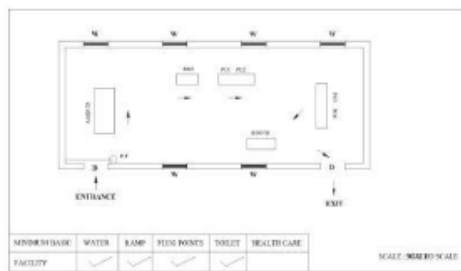

নির্বাচক নিবন্ধন আধিকারিকের স্বাক্ষর

Nazri Naksha

Google Map View

Polling Station Building Front View

Polling Station Front View

Cad View

Key MAP View

1 নাম : মনসুরা খাতুন স্বামীর নাম: মহম্মাদ সবিজুদ্দিন বাড়ির নং : n0177 বয়স : 48 লিঙ্গ : মহিলা	WB/06/033/132634	ফটো উপলব্ধ	2 নাম : আরজিনা খাতুন স্বামীর নাম: মর্তুজা আলী বাড়ির নং : n0165 বয়স : 32 লিঙ্গ : মহিলা	NLW1511575	ফটো উপলব্ধ	3 নাম : মাফুজা পারভীন পিতার নাম: মোজাম্মেল হক বাড়ির নং : এন0173 বয়স : 24 লিঙ্গ : মহিলা	NLW2551919	ফটো উপলব্ধ
4 নাম : মকসেদা খাতুন স্বামীর নাম: ফারুক হোসেন বাড়ির নং : n0127 বয়স : 35 লিঙ্গ : মহিলা	NLW1381219	ফটো উপলব্ধ	5 নাম : হামিদার রহমান পিতার নাম: ফারাজুল ইসলাম বাড়ির নং : n0041 বয়স : 49 লিঙ্গ : পুরুষ	NLW2448520	ফটো উপলব্ধ	6 নাম : কহীনুর বেগম স্বামীর নাম: আজিজার রহমান বাড়ির নং : n0063 বয়স : 40 লিঙ্গ : মহিলা	BWL2594471	ফটো উপলব্ধ
7 নাম : চন্দ্রেরী খাতুন স্বামীর নাম: অফি মহম্মাদ বাড়ির নং : n0177 বয়স : 66 লিঙ্গ : মহিলা	NLW2749893	ফটো উপলব্ধ	8 নাম : দুলাল হুসেন পিতার নাম: আতাউর রহমান বাড়ির নং : n0048 বয়স : 43 লিঙ্গ : পুরুষ	BWL2038099	ফটো উপলব্ধ	9 নাম : শিপ্রা বসাক স্বামীর নাম: শক্তি বসাক বাড়ির নং : n0035 বয়স : 26 লিঙ্গ : মহিলা	NLW2439297	ফটো উপলব্ধ
10 নাম : তারা খাতুন স্বামীর নাম: নূর আলম বাড়ির নং : n0035 বয়স : 41 লিঙ্গ : মহিলা	BWL2502631	ফটো উপলব্ধ	11 নাম : মহম্মাদ তাজমুল হুসেন পিতার নাম: নূর আলম বাড়ির নং : এন0180 বয়স : 23 লিঙ্গ : পুরুষ	NLW2637015	ফটো উপলব্ধ	12 নাম : রুবিনা খাতুন স্বামীর নাম: আজিজার রহমান বাড়ির নং : n0186 বয়স : 33 লিঙ্গ : মহিলা	NLW1277896	ফটো উপলব্ধ
13 নাম : বেবী সারফুন পিতার নাম: অবাইদুর রহমান বাড়ির নং : n0191 বয়স : 28 লিঙ্গ : মহিলা	NLW2032456	ফটো উপলব্ধ	14 নাম : উম্মো খাদিজা স্বামীর নাম: মিজানুর রহমান বাড়ির নং : n0265 বয়স : 35 লিঙ্গ : মহিলা	NLW1511377	ফটো উপলব্ধ	15 নাম : নুরে ইয়াসমিন স্বামীর নাম: জারজিশ আলম বাড়ির নং : n0044 বয়স : 33 লিঙ্গ : মহিলা	NLW2032605	ফটো উপলব্ধ
16 নাম : এম এ হাবিব পিতার নাম: মাসুদ আলম বাড়ির নং : এন0051 বয়স : 22 লিঙ্গ : পুরুষ	NLW2755445	ফটো উপলব্ধ	17 নাম : সাকিনা খাতুন স্বামীর নাম: মুসিদার রহমান বাড়ির নং : এন0051 বয়স : 23 লিঙ্গ : মহিলা	NLW2755700	ফটো উপলব্ধ	18 নাম : আজিজার রহমান পিতার নাম: আব্দুল সবুদ বাড়ির নং : n0186 বয়স : 42 লিঙ্গ : পুরুষ	NLW0515809	ফটো উপলব্ধ
19 নাম : রুপশান রুমি পিতার নাম: গোলাম রব্বানী বাড়ির নং : নং199 বয়স : 24 লিঙ্গ : মহিলা	NLW2440279	ফটো উপলব্ধ	20 নাম : ইসরাফুল হক পিতার নাম: মহম্মাদ মজুন বাড়ির নং : n0126 বয়স : 28 লিঙ্গ : পুরুষ	NLW1903855	ফটো উপলব্ধ	21 নাম : মর্তুজা আলী পিতার নাম: সামসুদ্দীন মহাঃ বাড়ির নং : n0165 বয়স : 35 লিঙ্গ : পুরুষ	NLW1206978	ফটো উপলব্ধ
22 নাম : আব্দুল রসিদ পিতার নাম: আজিজুর রহমান বাড়ির নং : n0198 বয়স : 66 লিঙ্গ : পুরুষ	NLW2442085	ফটো উপলব্ধ	23 নাম : খাইরুন খাতুন স্বামীর নাম: কবিরুল ইসলাম বাড়ির নং : n0198 বয়স : 33 লিঙ্গ : মহিলা	NLW1511427	ফটো উপলব্ধ	24 নাম : আকতার বেগম স্বামীর নাম: তাইফুর রহমান বাড়ির নং : n0187 বয়স : 44 লিঙ্গ : মহিলা	BWL1532027	ফটো উপলব্ধ
25 নাম : তাজ নেহার খাতুন স্বামীর নাম: হুমায়ুন ইসলাম বাড়ির নং : n0196 বয়স : 33 লিঙ্গ : মহিলা	NLW1511351	ফটো উপলব্ধ	26 নাম : লিটন রহমান পিতার নাম: আজিজুর রহমান বাড়ির নং : n0184 বয়স : 34 লিঙ্গ : পুরুষ	NLW1381128	ফটো উপলব্ধ	27 নাম : জিয়াবুল হক পিতার নাম: ছালে উদ্দিন আহম্মাদ বাড়ির নং : n0186 বয়স : 60 লিঙ্গ : পুরুষ	WB/06/033/132027	ফটো উপলব্ধ
28 নাম : নূর জাহান বেগম স্বামীর নাম: ফারাজুর আলী বাড়ির নং : n0186 বয়স : 40 লিঙ্গ : মহিলা	NLW1659994	ফটো উপলব্ধ	29 নাম : বেবী খাতুন পিতার নাম: আফতাব আলী বাড়ির নং : n0181 বয়স : 28 লিঙ্গ : মহিলা	NLW1903756	ফটো উপলব্ধ	30 নাম : আইনুল হক পিতার নাম: দেলদার হোসেন বাড়ির নং : n0066 বয়স : 64 লিঙ্গ : পুরুষ	NLW2442010	ফটো উপলব্ধ