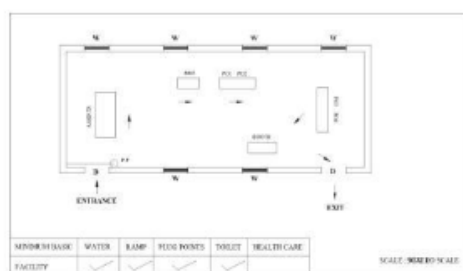

নির্বাচক নিবন্ধন আধিকারিকের স্বাক্ষর

Nazri Naksha

Google Map View

Polling Station Building Front View

Polling Station Front View

Cad View

Key MAP View

1 নাম : সঞ্জয় বৈশ্য পিতার নাম: কানাই লাল বৈশ্য বাড়ির নং : n0110 বয়স : 30 লিঙ্গ : পুরুষ	NLW1660695 ফটো উপলব্ধ	2 নাম : সঞ্জিত কুমার কুন্ডু পিতার নাম: সত্য চরণ কুন্ডু বাড়ির নং : বয়স : 50 লিঙ্গ : পুরুষ	NLW0521690 ফটো উপলব্ধ	3 নাম : দিপক কুন্ডু পিতার নাম: দিলীপ কুন্ডু বাড়ির নং : n0110 বয়স : 34 লিঙ্গ : পুরুষ	NLW1905157 ফটো উপলব্ধ
4 নাম : শুভঙ্কর বৈশ্য পিতার নাম: কানাই লাল বৈশ্য বাড়ির নং : n0110 বয়স : 36 লিঙ্গ : পুরুষ	NLW1000058 ফটো উপলব্ধ	5 নাম : রুপারানী রায় স্বামীর নাম: কমল চন্দ্র রায় বাড়ির নং : n0310 বয়স : 37 লিঙ্গ : মহিলা	NLW0995332 ফটো উপলব্ধ	6 নাম : দিলিপ কুন্ডু পিতার নাম: সত্য চরণ কুন্ডু বাড়ির নং : বয়স : 51 লিঙ্গ : পুরুষ	NLW1793413 ফটো উপলব্ধ
7 নাম : সান্তনা বৈশ্য রাজবংশী স্বামীর নাম: কানাই লাল বৈশ্য বাড়ির নং : n0110 বয়স : 39 লিঙ্গ : মহিলা	RPG0338012 ফটো উপলব্ধ	8 নাম : শুভঙ্কর কুন্ডু পিতার নাম: দিলিপ কুন্ডু বাড়ির নং : ত্রেন 0272 বয়স : 23 লিঙ্গ : পুরুষ	NLW2610343 ফটো উপলব্ধ	9 নাম : তুলেন বর্মণ স্বামীর নাম: সিদ্ধার্থ বর্মণ বাড়ির নং : n0329 বয়স : 35 লিঙ্গ : মহিলা	NLW1206283 ফটো উপলব্ধ
10 নাম : বাবলু বর্মণ পিতার নাম: অতীন্দ্রনাথ বর্মণ বাড়ির নং : n0085 বয়স : 35 লিঙ্গ : পুরুষ	NLW1207455 ফটো উপলব্ধ	11 নাম : পাতিবালা বর্মণ স্বামীর নাম: অতীন্দ্রনাথ বর্মণ বাড়ির নং : n0085 বয়স : 51 লিঙ্গ : মহিলা	WB/06/033/159247 ফটো উপলব্ধ	12 নাম : অতীন্দ্রনাথ বর্মণ পিতার নাম: ভদ্র বর্মণ বাড়ির নং : n0085 বয়স : 57 লিঙ্গ : পুরুষ	NLW2450062 ফটো উপলব্ধ
13 নাম : অরিন্দম প্রমানিক পিতার নাম: কিরণ প্রমানিক বাড়ির নং : n0085 বয়স : 30 লিঙ্গ : পুরুষ	NLW1661800 ফটো উপলব্ধ	14 নাম : সাধনা সরকার স্বামীর নাম: সহদেব সরকার বাড়ির নং : n0313 বয়স : 36 লিঙ্গ : মহিলা	NLW1191485 ফটো উপলব্ধ	15 নাম : মহামাদ তারিফ আনওয়ার পিতার নাম: হামিদুর রহমান বাড়ির নং : ফতেপুর বয়স : 34 লিঙ্গ : পুরুষ	UXO0882795 ফটো উপলব্ধ
16 নাম : চৈতন্য রবিদাস পিতার নাম: মদন গোপাল রবিদাস বাড়ির নং : n0304 বয়স : 29 লিঙ্গ : পুরুষ	NLW1905165 ফটো উপলব্ধ	17 নাম : কৌশিককুমার কুন্ডু পিতার নাম: কার্তিক কুন্ডু বাড়ির নং : n0179 বয়স : 49 লিঙ্গ : পুরুষ	WB/06/033/159028 ফটো উপলব্ধ	18 নাম : বনমালী কুন্ডু পিতার নাম: রামকৃষ্ণ কুন্ডু বাড়ির নং : n0139 বয়স : 31 লিঙ্গ : পুরুষ	NLW1512409 ফটো উপলব্ধ
19 নাম : সঞ্জিত কুমার কুন্ডু পিতার নাম: নৃপেন্দ্রনাথ কুন্ডু বাড়ির নং : n0140 বয়স : 54 লিঙ্গ : পুরুষ	NLW2448926 ফটো উপলব্ধ	20 নাম : আলোরানী কুন্ডু স্বামীর নাম: কৌশিক কুন্ডু বাড়ির নং : n0179 বয়স : 44 লিঙ্গ : মহিলা	BWL2295574 ফটো উপলব্ধ	21 নাম : কিশোর কুন্ডু পিতার নাম: কৌশিক কুমার কুন্ডু বাড়ির নং : n0179 বয়স : 27 লিঙ্গ : পুরুষ	NLW2034155 ফটো উপলব্ধ
22 নাম : নয়ানী কুন্ডু স্বামীর নাম: দিলীপ কুন্ডু বাড়ির নং : n0304 বয়স : 53 লিঙ্গ : মহিলা	NLW1381565 ফটো উপলব্ধ	23 নাম : কৃষ্ণ কুন্ডু পিতার নাম: কৌশিক কুমার কুন্ডু বাড়ির নং : nং179 বয়স : 26 লিঙ্গ : পুরুষ	NLW2203727 ফটো উপলব্ধ	24 নাম : কুন্দন কুন্ডু পিতার নাম: কৌশিক কুন্ডু বাড়ির নং : n0179 বয়স : 29 লিঙ্গ : পুরুষ	NLW1793199 ফটো উপলব্ধ
25 নাম : রেখা কুন্ডু স্বামীর নাম: সনজিৎ কুন্ডু বাড়ির নং : n0106 বয়স : 44 লিঙ্গ : মহিলা	BWL2047397 ফটো উপলব্ধ	26 নাম : রামকৃষ্ণ কুন্ডু পিতার নাম: মনোজনাথ কুন্ডু বাড়ির নং : n0139 বয়স : 67 লিঙ্গ : পুরুষ	WB/06/033/159001 ফটো উপলব্ধ	27 নাম : রতনকুমার কুন্ডু পিতার নাম: নৃপেন্দ্রনাথ কুন্ডু বাড়ির নং : n0140 বয়স : 58 লিঙ্গ : পুরুষ	WB/06/033/159082 ফটো উপলব্ধ
28 নাম : কৃষ্ণারানী কুন্ডু স্বামীর নাম: সঞ্জিত কুমার কুন্ডু বাড়ির নং : n0140 বয়স : 45 লিঙ্গ : মহিলা	NLW1000108 ফটো উপলব্ধ	29 নাম : কনকরানী কুন্ডু স্বামীর নাম: রামকৃষ্ণ কুন্ডু বাড়ির নং : nং0139 বয়স : 61 লিঙ্গ : মহিলা	WB/06/033/159751 ফটো উপলব্ধ	30 নাম : সুমি রানী কুন্ডু পিতার নাম: রতন কুমার কুন্ডু বাড়ির নং : nং0140 বয়স : 24 লিঙ্গ : মহিলা	NLW2553709 ফটো উপলব্ধ