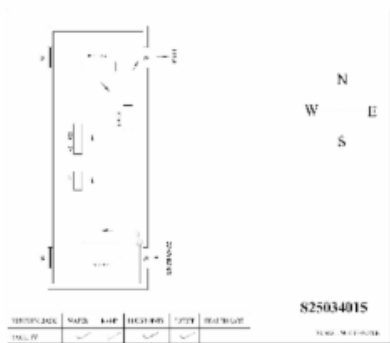

নির্বাচক নিবন্ধন আধিকারিকের স্বাক্ষর

Nazri Naksha

Google Map View

Polling Station Building Front View

Polling Station Front View

Cad View

Key MAP View

1 নাম : ইসমতারা খাতুন স্বামীর নাম: নূর আলম ইসলাম বাড়ির নং : n0032 বয়স : 35 লিঙ্গ : মহিলা ফটো উপলব্ধ	NLW1649821	2 নাম : সাবিনা ইয়াসমিন স্বামীর নাম: মোস্তাক সাহেব বাড়ির নং : n0073 বয়স : 30 লিঙ্গ : মহিলা ফটো উপলব্ধ	NLW1666106	3 নাম : খাদিমুল ইসলাম পিতার নাম: মামুদ বক্স বাড়ির নং : n0011 বয়স : 63 লিঙ্গ : পুরুষ ফটো উপলব্ধ	WB/06/032/420319
4 নাম : বেওয়া তিতো স্বামীর নাম: ললিত বাড়ির নং : n0012 বয়স : 71 লিঙ্গ : মহিলা ফটো উপলব্ধ	WB/06/032/420546	5 নাম : নিলুফা খাতুন স্বামীর নাম: ইসরাফিল হোসেন বাড়ির নং : n0013 বয়স : 27 লিঙ্গ : মহিলা ফটো উপলব্ধ	NLW2388163	6 নাম : ইসলাম নজরুল পিতার নাম: মামুদ বক্স বাড়ির নং : n0011 বয়স : 73 লিঙ্গ : পুরুষ ফটো উপলব্ধ	WB/06/032/420661
7 নাম : মোহাম্মদ রুবেল আলম পিতার নাম: মোকুল হুসেন বাড়ির নং : n0086 বয়স : 24 লিঙ্গ : পুরুষ ফটো উপলব্ধ	NLW2318558	8 নাম : বিউটি খাতুন স্বামীর নাম: তাঙ্গুর আলম বাড়ির নং : n0102 বয়স : 24 লিঙ্গ : মহিলা ফটো উপলব্ধ	NLW2318566	9 নাম : নূরনিহার খাতুন স্বামীর নাম: আসিকুল ইসলাম বাড়ির নং : এন0085 বয়স : 23 লিঙ্গ : মহিলা ফটো উপলব্ধ	NLW2514917
10 নাম : তাহারিমা খাতুন স্বামীর নাম: রাশি মুদ্দিন রহমান বাড়ির নং : n0106 বয়স : 26 লিঙ্গ : মহিলা ফটো উপলব্ধ	NLW2388296	11 নাম : সুখমা দেবশর্মা স্বামীর নাম: চন্দন দেবশর্মা বাড়ির নং : n0003 বয়স : 58 লিঙ্গ : মহিলা ফটো উপলব্ধ	WB/06/032/420565	12 নাম : সুরত দেবশর্মা পিতার নাম: সুমারু দেবশর্মা বাড়ির নং : n0002 বয়স : 30 লিঙ্গ : পুরুষ ফটো উপলব্ধ	NLW1598630
13 নাম : কনিকা সরকার দেবশর্মা স্বামীর নাম: অটল দেবশর্মা বাড়ির নং : n0200 বয়স : 27 লিঙ্গ : মহিলা ফটো উপলব্ধ	NLW2103372	14 নাম : সোনিকা দেবশর্মা স্বামীর নাম: শঙ্কর দেবশর্মা বাড়ির নং : এন0008 বয়স : 38 লিঙ্গ : মহিলা ফটো উপলব্ধ	NLW0078261	15 নাম : খেলখেল দেবশর্মা মায়ের নাম: ক্ষিরোদা দেবশর্মা বাড়ির নং : n0007 বয়স : 41 লিঙ্গ : পুরুষ ফটো উপলব্ধ	KBM3598737
16 নাম : নন্দন দেবশর্মা পিতার নাম: বনমালী দেবশর্মা বাড়ির নং : n0001 বয়স : 60 লিঙ্গ : পুরুষ ফটো উপলব্ধ	NLW2865319	17 নাম : নিত্যানন্দ দেবশর্মা পিতার নাম: নবন দেবশর্মা বাড়ির নং : n0008 বয়স : 40 লিঙ্গ : পুরুষ ফটো উপলব্ধ	KBM3599404	18 নাম : প্রসেনজীত দেবশর্মা পিতার নাম: চন্দন দেবশর্মা বাড়ির নং : n0003 বয়স : 34 লিঙ্গ : পুরুষ ফটো উপলব্ধ	NLW1343433
19 নাম : দুলালী দেবশর্মা পিতার নাম: সাতানু দেবশর্মা বাড়ির নং : এন0003 বয়স : 31 লিঙ্গ : মহিলা ফটো উপলব্ধ	NLW1655364	20 নাম : ভূমিকা দেবশর্মা পিতার নাম: সাবু দেবশর্মা বাড়ির নং : এন0075 বয়স : 30 লিঙ্গ : মহিলা ফটো উপলব্ধ	NLW1975903	21 নাম : দেলু দেবশর্মা পিতার নাম: মুসরু দেবশর্মা বাড়ির নং : n0007 বয়স : 49 লিঙ্গ : পুরুষ ফটো উপলব্ধ	NLW2680510
22 নাম : সমীর দেবশর্মা পিতার নাম: সুধাংশু দেবশর্মা বাড়ির নং : n0192 বয়স : 26 লিঙ্গ : পুরুষ ফটো উপলব্ধ	NLW2103299	23 নাম : অটল দেবশর্মা পিতার নাম: বাবলু দেবশর্মা বাড়ির নং : n0009 বয়স : 28 লিঙ্গ : পুরুষ ফটো উপলব্ধ	NLW1849942	24 নাম : বিশান্তর দেবশর্মা পিতার নাম: নন্দন দেবশর্মা বাড়ির নং : n0001 বয়স : 33 লিঙ্গ : পুরুষ ফটো উপলব্ধ	NLW1598614
25 নাম : সুধির দেবশর্মা পিতার নাম: লবন দেবশর্মা বাড়ির নং : n0008 বয়স : 38 লিঙ্গ : পুরুষ ফটো উপলব্ধ	NLW0043471	26 নাম : বাবলু দেবশর্মা পিতার নাম: অশ্বিনী দেবশর্মা বাড়ির নং : n0009 বয়স : 49 লিঙ্গ : পুরুষ ফটো উপলব্ধ	WB/06/032/420266	27 নাম : শংকর দেবশর্মা পিতার নাম: বাবলু দেবশর্মা বাড়ির নং : n0199 বয়স : 26 লিঙ্গ : পুরুষ ফটো উপলব্ধ	NLW2103364
28 নাম : মান্নি দেবশর্মা স্বামীর নাম: বিশান্তর দেবশর্মা বাড়ির নং : n0001 বয়স : 25 লিঙ্গ : মহিলা ফটো উপলব্ধ	NLW2388130	29 নাম : শেমো দেবশর্মা স্বামীর নাম: ভট্ট দেবশর্মা বাড়ির নং : n0008 বয়স : 39 লিঙ্গ : মহিলা ফটো উপলব্ধ	NLW0043463	30 নাম : জয়দেব দেবশর্মা পিতার নাম: চন্দন দেবশর্মা বাড়ির নং : n0003 বয়স : 31 লিঙ্গ : পুরুষ ফটো উপলব্ধ	NLW1448406