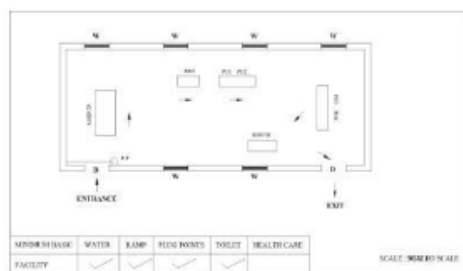

নির্বাচক নিবন্ধন আধিকারিকের স্বাক্ষর

Nazri Naksha

Google Map View

Polling Station Building Front View

Polling Station Front View

Cad View

Key MAP View

1 নাম : ইসমতারা খাতুন স্বামীর নাম: নূর আলম ইসলাম বাড়ির নং : n0032 বয়স : 35 লিঙ্গ : মহিলা ফটো উপলব্ধ	NLW1649821	2 নাম : সাবিনা ইয়াসমিন স্বামীর নাম: মোস্তাক সাহেব বাড়ির নং : n0073 বয়স : 30 লিঙ্গ : মহিলা ফটো উপলব্ধ	NLW1666106	3 নাম : খাদিমুল ইসলাম পিতার নাম: মামুদ বক্স বাড়ির নং : n0011 বয়স : 63 লিঙ্গ : পুরুষ ফটো উপলব্ধ	WB/06/032/420319
4 নাম : বেওয়া তিতো স্বামীর নাম: ললিত বাড়ির নং : n0012 বয়স : 71 লিঙ্গ : মহিলা ফটো উপলব্ধ	WB/06/032/420546	5 নাম : নিলুফা খাতুন স্বামীর নাম: ইসরাফিল হোসেন বাড়ির নং : n0013 বয়স : 27 লিঙ্গ : মহিলা ফটো উপলব্ধ	NLW2388163	6 নাম : ইসলাম নজরুল পিতার নাম: মামুদ বক্স বাড়ির নং : n0011 বয়স : 73 লিঙ্গ : পুরুষ ফটো উপলব্ধ	WB/06/032/420661
7 নাম : মোহাম্মদ রুবেল আলম পিতার নাম: মোকুল হুসেন বাড়ির নং : n0086 বয়স : 24 লিঙ্গ : পুরুষ ফটো উপলব্ধ	NLW2318558	8 নাম : বিউটি খাতুন স্বামীর নাম: তাঙ্গুর আলম বাড়ির নং : n0102 বয়স : 24 লিঙ্গ : মহিলা ফটো উপলব্ধ	NLW2318566	9 নাম : নূরনিহার খাতুন স্বামীর নাম: আসিকুল ইসলাম বাড়ির নং : এন0085 বয়স : 23 লিঙ্গ : মহিলা ফটো উপলব্ধ	NLW2514917
10 নাম : তাহারিমা খাতুন স্বামীর নাম: রাশি মুদ্দিন রহমান বাড়ির নং : n0106 বয়স : 26 লিঙ্গ : মহিলা ফটো উপলব্ধ	NLW2388296	11 নাম : সুখমা দেবশর্মা স্বামীর নাম: চন্দন দেবশর্মা বাড়ির নং : n0003 বয়স : 58 লিঙ্গ : মহিলা ফটো উপলব্ধ	WB/06/032/420565	12 নাম : সুরত দেবশর্মা পিতার নাম: সুমারু দেবশর্মা বাড়ির নং : n0002 বয়স : 30 লিঙ্গ : পুরুষ ফটো উপলব্ধ	NLW1598630
13 নাম : কনিকা সরকার দেবশর্মা স্বামীর নাম: অটল দেবশর্মা বাড়ির নং : n0200 বয়স : 27 লিঙ্গ : মহিলা ফটো উপলব্ধ	NLW2103372	14 নাম : সোনিকা দেবশর্মা স্বামীর নাম: শঙ্কর দেবশর্মা বাড়ির নং : এন0008 বয়স : 38 লিঙ্গ : মহিলা ফটো উপলব্ধ	NLW0078261	15 নাম : খেলখেল দেবশর্মা মায়ের নাম: ক্ষিরোদা দেবশর্মা বাড়ির নং : n0007 বয়স : 41 লিঙ্গ : পুরুষ ফটো উপলব্ধ	KBM3598737
16 নাম : নন্দন দেবশর্মা পিতার নাম: বনমালী দেবশর্মা বাড়ির নং : n0001 বয়স : 60 লিঙ্গ : পুরুষ ফটো উপলব্ধ	NLW2865319	17 নাম : নিত্যানন্দ দেবশর্মা পিতার নাম: নবন দেবশর্মা বাড়ির নং : n0008 বয়স : 40 লিঙ্গ : পুরুষ ফটো উপলব্ধ	KBM3599404	18 নাম : প্রসেনজীত দেবশর্মা পিতার নাম: চন্দন দেবশর্মা বাড়ির নং : n0003 বয়স : 34 লিঙ্গ : পুরুষ ফটো উপলব্ধ	NLW1343433
19 নাম : দুলালী দেবশর্মা পিতার নাম: সাতানু দেবশর্মা বাড়ির নং : এন0003 বয়স : 31 লিঙ্গ : মহিলা ফটো উপলব্ধ	NLW1655364	20 নাম : ভূমিকা দেবশর্মা পিতার নাম: সাবু দেবশর্মা বাড়ির নং : এন0075 বয়স : 30 লিঙ্গ : মহিলা ফটো উপলব্ধ	NLW1975903	21 নাম : দেলু দেবশর্মা পিতার নাম: মুসরু দেবশর্মা বাড়ির নং : n0007 বয়স : 49 লিঙ্গ : পুরুষ ফটো উপলব্ধ	NLW2680510
22 নাম : সমীর দেবশর্মা পিতার নাম: সুধাংশু দেবশর্মা বাড়ির নং : n0192 বয়স : 26 লিঙ্গ : পুরুষ ফটো উপলব্ধ	NLW2103299	23 নাম : অটল দেবশর্মা পিতার নাম: বাবলু দেবশর্মা বাড়ির নং : n0009 বয়স : 28 লিঙ্গ : পুরুষ ফটো উপলব্ধ	NLW1849942	24 নাম : বিশান্তর দেবশর্মা পিতার নাম: নন্দন দেবশর্মা বাড়ির নং : n0001 বয়স : 33 লিঙ্গ : পুরুষ ফটো উপলব্ধ	NLW1598614
25 নাম : সুধির দেবশর্মা পিতার নাম: লবন দেবশর্মা বাড়ির নং : n0008 বয়স : 38 লিঙ্গ : পুরুষ ফটো উপলব্ধ	NLW0043471	26 নাম : বাবলু দেবশর্মা পিতার নাম: অশ্বিনী দেবশর্মা বাড়ির নং : n0009 বয়স : 49 লিঙ্গ : পুরুষ ফটো উপলব্ধ	WB/06/032/420266	27 নাম : শংকর দেবশর্মা পিতার নাম: বাবলু দেবশর্মা বাড়ির নং : n0199 বয়স : 26 লিঙ্গ : পুরুষ ফটো উপলব্ধ	NLW2103364
28 নাম : মান্নি দেবশর্মা স্বামীর নাম: বিশান্তর দেবশর্মা বাড়ির নং : n0001 বয়স : 25 লিঙ্গ : মহিলা ফটো উপলব্ধ	NLW2388130	29 নাম : শেমো দেবশর্মা স্বামীর নাম: ভট্ট দেবশর্মা বাড়ির নং : n0008 বয়স : 39 লিঙ্গ : মহিলা ফটো উপলব্ধ	NLW0043463	30 নাম : জয়দেব দেবশর্মা পিতার নাম: চন্দন দেবশর্মা বাড়ির নং : n0003 বয়স : 31 লিঙ্গ : পুরুষ ফটো উপলব্ধ	NLW1448406