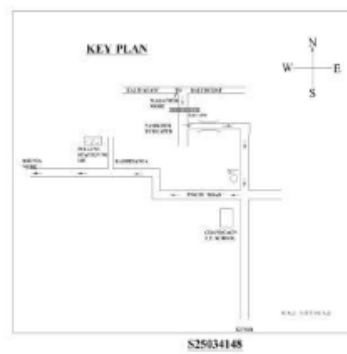

নির্বাচক নিবন্ধন আধিকারিকের স্বাক্ষর

Nazri Naksha

Google Map View

Polling Station Building Front View

Polling Station Front View

Cad View

Key MAP View

1 নাম : ময়লীবালা সরকার স্বামীর নাম : নারদ চন্দ্র সরকার বাড়ির নং : n0086 বয়স : 36 লিঙ্গ : মহিলা	BWL2668259 ফটো উপলব্ধ	2 নাম : ইশমোতারা বেগম পিতার নাম : মহঃ ইলিয়াস বাড়ির নং : n0040 বয়স : 26 লিঙ্গ : মহিলা	NLW2156289 ফটো উপলব্ধ	3 নাম : মাহামাদুল হাসান পিতার নাম : ইয়াকুল হুসেন বাড়ির নং : n0148 বয়স : 26 লিঙ্গ : পুরুষ	NLW2156297 ফটো উপলব্ধ
4 নাম : আবদুর রাকিব পিতার নাম : আলমগীর বাড়ির নং : এন0048 বয়স : 25 লিঙ্গ : পুরুষ	NLW2195469 ফটো উপলব্ধ	5 নাম : লিলুফা ইয়াসমীন স্বামীর নাম : মনসুর রহমান বাড়ির নং : n0120 বয়স : 42 লিঙ্গ : মহিলা	NLW1209337 ফটো উপলব্ধ	6 নাম : মতিউর রহমান পিতার নাম : মক্তব হোসেন বাড়ির নং : n0044 বয়স : 43 লিঙ্গ : পুরুষ	BWL2045565 ফটো উপলব্ধ
7 নাম : সারিফা খাতুন স্বামীর নাম : হামেদ আলী বাড়ির নং : n0046 বয়স : 61 লিঙ্গ : মহিলা	NLW2558773 ফটো উপলব্ধ	8 নাম : নমিতা সরকার পিতার নাম : গুলি সরকার বাড়ির নং : এন288 বয়স : 21 লিঙ্গ : মহিলা	NLW2704054 ফটো উপলব্ধ	9 নাম : আলমগীর পিতার নাম : সামসুদ্দিন মোহাম্মদ বাড়ির নং : n0048 বয়স : 43 লিঙ্গ : পুরুষ	BWL2045516 ফটো উপলব্ধ
10 নাম : ইবনে মাসুদ সাদ্দাম পিতার নাম : মাজেদুর রহমান বাড়ির নং : n0035 বয়স : 34 লিঙ্গ : পুরুষ	NLW1209410 ফটো উপলব্ধ	11 নাম : রুপালী দেবশর্মা স্বামীর নাম : বিলন্ত দেবশর্মা বাড়ির নং : n0119 বয়স : 40 লিঙ্গ : মহিলা	KBM3813540 ফটো উপলব্ধ	12 নাম : মহাঃ রফিকুল ইসলাম পিতার নাম : মক্তব হুসেন বাড়ির নং : n0044 বয়স : 36 লিঙ্গ : পুরুষ	NLW1514249 ফটো উপলব্ধ
13 নাম : সাকিলা খাতুন স্বামীর নাম : মাজেদুর রহমান বাড়ির নং : n0035 বয়স : 59 লিঙ্গ : মহিলা	BWL2294452 ফটো উপলব্ধ	14 নাম : রুকেয়া খাতুন স্বামীর নাম : আলমগীর বাড়ির নং : n0048 বয়স : 20 লিঙ্গ : মহিলা	BWL2598365 ফটো উপলব্ধ	15 নাম : নূর ইসলাম পিতার নাম : জাবেদ আলী বাড়ির নং : n0045 বয়স : 37 লিঙ্গ : পুরুষ	NLW1382688 ফটো উপলব্ধ
16 নাম : গোলাম মোর্তুজা পিতার নাম : হামেদ আলী বাড়ির নং : n0122 বয়স : 31 লিঙ্গ : পুরুষ	NLW1514470 ফটো উপলব্ধ	17 নাম : মমেজা খাতুন স্বামীর নাম : মতিউর রহমান বাড়ির নং : n0046 বয়স : 40 লিঙ্গ : মহিলা	NLW1209261 ফটো উপলব্ধ	18 নাম : মোহেব্বুল হুসেন পিতার নাম : গোলাম মুর্তুজা বাড়ির নং : এন0122 বয়স : 23 লিঙ্গ : পুরুষ	NLW2195477 ফটো উপলব্ধ
19 নাম : রবি সরকার পিতার নাম : নারদ চন্দ্র সরকার বাড়ির নং : এন0086 বয়স : 22 লিঙ্গ : পুরুষ	NLW2704112 ফটো উপলব্ধ	20 নাম : ফাতেমা খাতুন পিতার নাম : মোহাম্মদ মহিবুল্লা বাড়ির নং : n0131 বয়স : 29 লিঙ্গ : মহিলা	NLW1839414 ফটো উপলব্ধ	21 নাম : নায়েমুল ইসলাম পিতার নাম : জাবেদ আলী বাড়ির নং : n0045 বয়স : 20 লিঙ্গ : পুরুষ	NLW2167377 ফটো উপলব্ধ
22 নাম : সাবেদ আলী পিতার নাম : হামেদ আলী বাড়ির নং : n0125 বয়স : 41 লিঙ্গ : মহিলা	BWL2668176 ফটো উপলব্ধ	23 নাম : সাহাবুদ্দিন রহমান অন্যান্য : মাজেদুর রহমান বাড়ির নং : n0035 বয়স : 50 লিঙ্গ : পুরুষ	NLW2429165 ফটো উপলব্ধ	24 নাম : জাহাঙ্গীর আলম পিতার নাম : মহাঃ ইলিয়াস বাড়ির নং : n0040 বয়স : 33 লিঙ্গ : পুরুষ	NLW1278993 ফটো উপলব্ধ
25 নাম : কৌটো চন্দ্র সরকার পিতার নাম : তসেন সরকার বাড়ির নং : n0086 বয়স : 37 লিঙ্গ : পুরুষ	NLW1000819 ফটো উপলব্ধ	26 নাম : জতোবালা দেবশর্মা সরকার স্বামীর নাম : কৌটো চন্দ্র সরকার বাড়ির নং : n0086 বয়স : 31 লিঙ্গ : মহিলা	NLW1514215 ফটো উপলব্ধ	27 নাম : সহগা বেওয়া স্বামীর নাম : খোগরু বাড়ির নং : n0086 বয়স : 70 লিঙ্গ : মহিলা	NLW2313112 ফটো উপলব্ধ
28 নাম : আলেয়া খাতুন স্বামীর নাম : ইলিয়াস মহম্মদ বাড়ির নং : n0040 বয়স : 61 লিঙ্গ : মহিলা	NLW2836633 ফটো উপলব্ধ	29 নাম : মজায়দুর মুহাম্মদ পিতার নাম : ইলিয়াস মুহাম্মদ বাড়ির নং : n0040 বয়স : 30 লিঙ্গ : পুরুষ	BWL2668333 ফটো উপলব্ধ	30 নাম : আলেমা খাতুন স্বামীর নাম : জাবেদ আলী বাড়ির নং : n0045 বয়স : 61 লিঙ্গ : মহিলা	WB/06/033/153331 ফটো উপলব্ধ