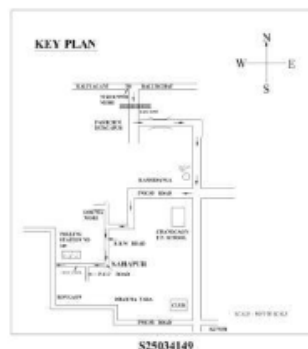

নির্বাচক নিবন্ধন আধিকারিকের স্বাক্ষর

Nazri Naksha

Google Map View

Polling Station Building Front View

Polling Station Front View

Cad View

Key MAP View

1 নাম : কুমা মন্ডল (কুন্ডু) স্বামীর নাম: কমল কুন্ডু বাড়ির নং : n0236 বয়স : 44 লিঙ্গ : মহিলা	NLW0542241 ফটো উপলব্ধ	2 নাম : কবিতা দেবশর্মা স্বামীর নাম: নির্মল দেবশর্মা বাড়ির নং : n0237 বয়স : 38 লিঙ্গ : মহিলা	NLW1000900 ফটো উপলব্ধ	3 নাম : নিবাসী বালা দেবশর্মা স্বামীর নাম: নলি দেবশর্মা বাড়ির নং : n0240 বয়স : 40 লিঙ্গ : মহিলা	BWL2507218 ফটো উপলব্ধ
4 নাম : সঙ্গীতা সরকার স্বামীর নাম: নারদ চন্দ্র সরকার বাড়ির নং : n0290 বয়স : 36 লিঙ্গ : মহিলা	NLW0978361 ফটো উপলব্ধ	5 নাম : বুয়ালি দেবশর্মা স্বামীর নাম: জংলু দেবশর্মা বাড়ির নং : n0239 বয়স : 35 লিঙ্গ : মহিলা	NLW1001007 ফটো উপলব্ধ	6 নাম : জবা রায় স্বামীর নাম: কৃষ্ণ শীল বাড়ির নং : n0239 বয়স : 25 লিঙ্গ : মহিলা	NLW2435360 ফটো উপলব্ধ
7 নাম : সহমন্তী রায় (বর্মন) স্বামীর নাম: ভুটরু বর্মন বাড়ির নং : n0238 বয়স : 36 লিঙ্গ : মহিলা	NLW1000959 ফটো উপলব্ধ	8 নাম : রেনু দেবী স্বামীর নাম: অরবিন্দ ঠাকুর বাড়ির নং : n0271 বয়স : 44 লিঙ্গ : মহিলা	NLW1515055 ফটো উপলব্ধ	9 নাম : প্রতিমা রানী বাঁ (চক্রবর্তী) স্বামীর নাম: বৈদ্যনাথ চক্রবর্তী বাড়ির নং : নং120 বয়স : 49 লিঙ্গ : মহিলা	WB/06/032/339484 ফটো উপলব্ধ
10 নাম : সুনিতী কুণ্ডু স্বামীর নাম: বিজয় কুণ্ডু বাড়ির নং : n0010 বয়স : 41 লিঙ্গ : মহিলা	BWL2222065 ফটো উপলব্ধ	11 নাম : অজিত কুণ্ডু পিতার নাম: পুরুষোত্তম কুণ্ডু বাড়ির নং : n0010 বয়স : 80 লিঙ্গ : পুরুষ	NLW2587004 ফটো উপলব্ধ	12 নাম : মিনা সরকার (কুন্ডু) স্বামীর নাম: গোপাল কুন্ডু বাড়ির নং : n0007 বয়স : 38 লিঙ্গ : মহিলা	NLW1000983 ফটো উপলব্ধ
13 নাম : বিকাশ কুণ্ডু পিতার নাম: নিত্যানন্দ কুণ্ডু বাড়ির নং : n0005 বয়স : 66 লিঙ্গ : পুরুষ	WB/06/033/165343 ফটো উপলব্ধ	14 নাম : নারায়ন কুণ্ডু পিতার নাম: নিত্যানন্দ কুণ্ডু বাড়ির নং : n0006 বয়স : 63 লিঙ্গ : পুরুষ	WB/06/033/165507 ফটো উপলব্ধ	15 নাম : রতন কুন্ডু পিতার নাম: বিকাশ কুন্ডু বাড়ির নং : n0005 বয়স : 38 লিঙ্গ : পুরুষ	NLW0542365 ফটো উপলব্ধ
16 নাম : বিনয় কুণ্ডু পিতার নাম: ব্রজেন কুণ্ডু বাড়ির নং : n0007 বয়স : 68 লিঙ্গ : পুরুষ	WB/06/033/165049 ফটো উপলব্ধ	17 নাম : দুলালী কুণ্ডু স্বামীর নাম: নায়ায়ন কুণ্ডু বাড়ির নং : n0006 বয়স : 46 লিঙ্গ : মহিলা	WB/06/033/165115 ফটো উপলব্ধ	18 নাম : সুনিতী কুণ্ডু স্বামীর নাম: হরিদাস কুণ্ডু বাড়ির নং : n0004 বয়স : 62 লিঙ্গ : মহিলা	WB/06/033/165148 ফটো উপলব্ধ
19 নাম : অনামিকা দেবশর্মা স্বামীর নাম: মিলন দেবশর্মা বাড়ির নং : n0003 বয়স : 37 লিঙ্গ : মহিলা	NLW1383082 ফটো উপলব্ধ	20 নাম : জয়দেব কুন্ডু পিতার নাম: হরিদাস কুন্ডু বাড়ির নং : n0004 বয়স : 30 লিঙ্গ : পুরুষ	NLW1662899 ফটো উপলব্ধ	21 নাম : লতিকা কুণ্ডু স্বামীর নাম: বিজয় কুণ্ডু বাড়ির নং : n0008 বয়স : 50 লিঙ্গ : মহিলা	WB/06/033/165143 ফটো উপলব্ধ
22 নাম : বিপদ কুণ্ডু পিতার নাম: বিনয় কুণ্ডু বাড়ির নং : n0007 বয়স : 43 লিঙ্গ : পুরুষ	NLW0542423 ফটো উপলব্ধ	23 নাম : বিজন কুণ্ডু পিতার নাম: ব্রজেন্দ্র কুণ্ডু বাড়ির নং : n0008 বয়স : 55 লিঙ্গ : পুরুষ	WB/06/033/165398 ফটো উপলব্ধ	24 নাম : বিমল কুণ্ডু পিতার নাম: পুরুষোত্তম কুণ্ডু বাড়ির নং : n0003 বয়স : 70 লিঙ্গ : পুরুষ	WB/06/033/165005 ফটো উপলব্ধ
25 নাম : উমা বালা দেবশর্মা সরকার স্বামীর নাম: বিশ্বনাথ সরকার বাড়ির নং : n0002 বয়স : 34 লিঙ্গ : মহিলা	NLW1794817 ফটো উপলব্ধ	26 নাম : কমল কুণ্ডু পিতার নাম: বিমল কুণ্ডু বাড়ির নং : n0003 বয়স : 44 লিঙ্গ : পুরুষ	BWL1393008 ফটো উপলব্ধ	27 নাম : কবিতা কুণ্ডু স্বামীর নাম: বিমল কুণ্ডু বাড়ির নং : n0003 বয়স : 62 লিঙ্গ : মহিলা	WB/06/033/165142 ফটো উপলব্ধ
28 নাম : সরলা সরকার পিতার নাম: রঞ্জিত সরকার বাড়ির নং : n0009 বয়স : 27 লিঙ্গ : মহিলা	NLW2082667 ফটো উপলব্ধ	29 নাম : দীপু কুণ্ডু স্বামীর নাম: ধীরাজ কুণ্ডু বাড়ির নং : n0002 বয়স : 47 লিঙ্গ : মহিলা	WB/06/037/420471 ফটো উপলব্ধ	30 নাম : রাধী দাস কুণ্ডু স্বামীর নাম: বিক্রম কুণ্ডু বাড়ির নং : n0002 বয়স : 34 লিঙ্গ : মহিলা	NLW1514942 ফটো উপলব্ধ