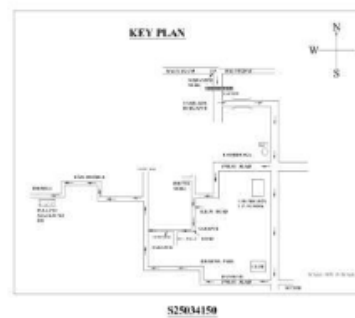

নির্বাচক নিবন্ধন আধিকারিকের স্বাক্ষর

Nazri Naksha

Google Map View

Polling Station Building Front View

Polling Station Front View

Cad View

Key MAP View

1 নাম : চন্দনা রায় স্বামীর নাম: তরুন রায় বাড়ির নং : নং0036 বয়স : 24 লিঙ্গ : মহিলা	NLW2546042 ফটো উপলব্ধ	2 নাম : চিন্ময় দেবশর্মা পিতার নাম: নরেন দেবশর্মা বাড়ির নং : n0150 বয়স : 39 লিঙ্গ : পুরুষ	KBM3813573 ফটো উপলব্ধ	3 নাম : হীরমণি দেবশর্মা স্বামীর নাম: মানিক দেবশর্মা বাড়ির নং : 36 বয়স : 51 লিঙ্গ : মহিলা	KBM0936070 ফটো উপলব্ধ
4 নাম : আলো রিখিয়াসেন (ভুইয়া) স্বামীর নাম: আকালু রিখিয়াসেন বাড়ির নং : এন0036 বয়স : 59 লিঙ্গ : মহিলা	KBM0867465 ফটো উপলব্ধ	5 নাম : মালতী বালা দেবশর্মা(সরকার) স্বামীর নাম: ভূদেব দেবশর্মা বাড়ির নং : 36 বয়স : 39 লিঙ্গ : মহিলা	KBM4127999 ফটো উপলব্ধ	6 নাম : পরিমল দেবশর্মা পিতার নাম: ভূদেব দেবশর্মা বাড়ির নং : বড়াল বয়স : 21 লিঙ্গ : পুরুষ	NLW2703817 ফটো উপলব্ধ
7 নাম : মানিক দেবশর্মা পিতার নাম: মহেশ দেবশর্মা বাড়ির নং : 36 বয়স : 58 লিঙ্গ : পুরুষ	KBM0936062 ফটো উপলব্ধ	8 নাম : ভূদেব দেবশর্মা পিতার নাম: মহেশ দেবশর্মা বাড়ির নং : 36 বয়স : 55 লিঙ্গ : পুরুষ	KBM0995910 ফটো উপলব্ধ	9 নাম : মিনতী দেবশর্মা স্বামীর নাম: চিন্ময় দেবশর্মা বাড়ির নং : n0150 বয়স : 34 লিঙ্গ : মহিলা	NLW1383314 ফটো উপলব্ধ
10 নাম : অলোক দেবশর্মা পিতার নাম: মানিক দেবশর্মা বাড়ির নং : 36 বয়স : 30 লিঙ্গ : পুরুষ	NLW1907047 ফটো উপলব্ধ	11 নাম : নিতীকা দেবশর্মা স্বামীর নাম: নরেন দেবশর্মা বাড়ির নং : n0151 বয়স : 59 লিঙ্গ : মহিলা	KBM0934679 ফটো উপলব্ধ	12 নাম : বেবি দেবশর্মা পিতার নাম: মানিক দেবশর্মা বাড়ির নং : নং36 বয়স : 26 লিঙ্গ : পুরুষ	NLW2243244 ফটো উপলব্ধ
13 নাম : রীতা সরকার (দেবশর্মা) স্বামীর নাম: বাবলু দেবশর্মা বাড়ির নং : n0164 বয়স : 31 লিঙ্গ : মহিলা	NLW1663020 ফটো উপলব্ধ	14 নাম : শুভম সরকার পিতার নাম: শম্ভু সরকার বাড়ির নং : 130 বয়স : 30 লিঙ্গ : পুরুষ	NLW1907252 ফটো উপলব্ধ	15 নাম : শম্ভু সরকার পিতার নাম: ক্ষিতীশচন্দ্র সরকার বাড়ির নং : 130 বয়স : 63 লিঙ্গ : পুরুষ	KBM0937904 ফটো উপলব্ধ
16 নাম : লক্ষী সাহা (সরকার) স্বামীর নাম: সুকুমার সরকার বাড়ির নং : 130 বয়স : 68 লিঙ্গ : মহিলা	KBM0937987 ফটো উপলব্ধ	17 নাম : রমেশ ঘোষ পিতার নাম: কান্তি ঘোষ বাড়ির নং : n0125 বয়স : 24 লিঙ্গ : পুরুষ	NLW2437283 ফটো উপলব্ধ	18 নাম : রঞ্জু ঋষি স্বামীর নাম: বিপুল ঋষিয়াসিন বাড়ির নং : n0189 বয়স : 35 লিঙ্গ : মহিলা	NLW2155034 ফটো উপলব্ধ
19 নাম : রজনী ঋষি স্বামীর নাম: বরেন ঋষি বাড়ির নং : 96 বয়স : 56 লিঙ্গ : মহিলা	KBM0933275 ফটো উপলব্ধ	20 নাম : দৃগী ঋষি স্বামীর নাম: রবি ঋষি বাড়ির নং : 97 বয়স : 55 লিঙ্গ : মহিলা	KBM0933226 ফটো উপলব্ধ	21 নাম : রানা সতি রিখিয়াশন পিতার নাম: যদু রিখিয়াশন বাড়ির নং : 12 বয়স : 42 লিঙ্গ : মহিলা	NLW1383397 ফটো উপলব্ধ
22 নাম : বিকাশ ঋষি পিতার নাম: নিরল ঋষি বাড়ির নং : n0093 বয়স : 38 লিঙ্গ : পুরুষ	NLW1121425 ফটো উপলব্ধ	23 নাম : বনা ঋষি পিতার নাম: মঙ্গলু ঋষি বাড়ির নং : 15 বয়স : 66 লিঙ্গ : পুরুষ	KBM0933234 ফটো উপলব্ধ	24 নাম : মুকুল ঋষি পিতার নাম: বরেন ঋষি বাড়ির নং : 96 বয়স : 51 লিঙ্গ : পুরুষ	KBM0933291 ফটো উপলব্ধ
25 নাম : অঞ্জনা মারী স্বামীর নাম: বিকাশ ঋষি বাড়ির নং : এন0093 বয়স : 39 লিঙ্গ : মহিলা	NLW2242907 ফটো উপলব্ধ	26 নাম : নির্মল রিখিয়াসন পিতার নাম: বনা ঋষি বাড়ির নং : n0015 বয়স : 29 লিঙ্গ : পুরুষ	NLW2073104 ফটো উপলব্ধ	Q 27 নাম : বিপুল রিখিয়াশন পিতার নাম: বনা রিখিয়াশন বাড়ির নং : 15 বয়স : 37 লিঙ্গ : পুরুষ	NLW1121516 ফটো উপলব্ধ
28 নাম : শান্তি ঋষি স্বামীর নাম: বনা ঋষি বাড়ির নং : 15 বয়স : 63 লিঙ্গ : মহিলা	KBM0933242 ফটো উপলব্ধ	Q 29 নাম : শঙ্কর রিখিয়াশন পিতার নাম: বনা রিখিয়াশন বাড়ির নং : 15 বয়স : 33 লিঙ্গ : পুরুষ	NLW1383405 ফটো উপলব্ধ	30 নাম : শুক্লা ভূইয়া স্বামীর নাম: নির্মল ঋষি বাড়ির নং : এন0015 বয়স : 26 লিঙ্গ : মহিলা	NLW2628626 ফটো উপলব্ধ