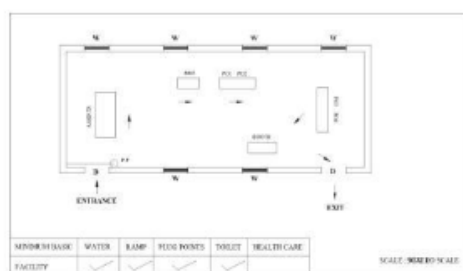

নির্বাচক নিবন্ধন আধিকারিকের স্বাক্ষর

Nazri Naksha

Google Map View

Polling Station Building Front View

Polling Station Front View

Cad View

Key MAP View

1 নাম : পিংকি ভট্টাচার্য পিতার নাম: শান্তনু ভট্টাচার্য বাড়ির নং : নং 0107 বয়স : 23 লিঙ্গ : মহিলা	NLW2546679 ফটো উপলব্ধ	2 নাম : দ্বিজেন্দ্রনাথ ঘোষ পিতার নাম: ভোলানাথ ঘোষ বাড়ির নং : n0028 বয়স : 70 লিঙ্গ : পুরুষ	KBM0933515 ফটো উপলব্ধ	3 নাম : বার্না ঘোষ পিতার নাম: দ্বিজেন্দ্রনাথ ঘোষ বাড়ির নং : n0028 বয়স : 30 লিঙ্গ : মহিলা	NLW1795111 ফটো উপলব্ধ
4 নাম : উমা মাহাতো পিতার নাম: কৃষ্ণা মাহাতো বাড়ির নং : n0243 বয়স : 26 লিঙ্গ : মহিলা	NLW2325892 ফটো উপলব্ধ	5 নাম : বিশ্বজিৎ দেবশর্মা পিতার নাম: ভাদ্র দেবশর্মা বাড়ির নং : নং0268 বয়স : 23 লিঙ্গ : পুরুষ	NLW2547149 ফটো উপলব্ধ	6 নাম : নীলকণ্ঠ বর্মণ পিতার নাম: নারায়ণ বর্মণ বাড়ির নং : 001 বয়স : 41 লিঙ্গ : পুরুষ	KBM3813995 ফটো উপলব্ধ
7 নাম : সঞ্জিত দেবশর্মা পিতার নাম: গঙ্গা দেবশর্মা বাড়ির নং : n0271 বয়স : 26 লিঙ্গ : পুরুষ	NLW2326064 ফটো উপলব্ধ	8 নাম : দেবযানী দাস স্বামীর নাম: বাদল কুমার দাস বাড়ির নং : n0033 বয়স : 64 লিঙ্গ : মহিলা	KBM0934281 ফটো উপলব্ধ	9 নাম : পরিমল বর্মণ পিতার নাম: নকুল বর্মণ বাড়ির নং : n0150 বয়স : 46 লিঙ্গ : পুরুষ	KBM3395159 ফটো উপলব্ধ
Q 10 নাম : সান্ত্বনা রায় (বর্মণ) পিতার নাম: বিপিন রায় বাড়ির নং : বয়স : 36 লিঙ্গ : মহিলা	NLW1663319 ফটো উপলব্ধ	11 নাম : পাপাই ঘোষ পিতার নাম: দুলাল ঘোষ বাড়ির নং : n0017 বয়স : 33 লিঙ্গ : পুরুষ	NLW1383520 ফটো উপলব্ধ	12 নাম : প্রসাদ নুনিয়া পিতার নাম: মাহারীর নুনিয়া বাড়ির নং : n0326 বয়স : 59 লিঙ্গ : পুরুষ	KBM0936161 ফটো উপলব্ধ
13 নাম : বিমল বিশ্বাস পিতার নাম: নরেশ বিশ্বাস বাড়ির নং : no209 বয়স : 59 লিঙ্গ : পুরুষ	KBM0937003 ফটো উপলব্ধ	14 নাম : রিংকি বিশ্বাস পিতার নাম: বিমল বিশ্বাস বাড়ির নং : no209 বয়স : 29 লিঙ্গ : মহিলা	NLW1795202 ফটো উপলব্ধ	15 নাম : রীতা বিশ্বাস স্বামীর নাম: বিমল বিশ্বাস বাড়ির নং : n0209 বয়স : 51 লিঙ্গ : মহিলা	KBM0937011 ফটো উপলব্ধ
16 নাম : হিমালী দেবশর্মা পিতার নাম: রমেশ দেবশর্মা বাড়ির নং : এন00256 বয়স : 30 লিঙ্গ : মহিলা	NLW2639839 ফটো উপলব্ধ	17 নাম : মনি হাসদা স্বামীর নাম: সুফল চরে বাড়ির নং : n0032 বয়স : 30 লিঙ্গ : মহিলা	NLW1814979 ফটো উপলব্ধ	18 নাম : কার্তিক মহন্ত পিতার নাম: গোবিন্দা মহন্ত বাড়ির নং : n0172 বয়স : 24 লিঙ্গ : পুরুষ	NLW2326122 ফটো উপলব্ধ
19 নাম : সূজয় দেবশর্মা পিতার নাম: উত্তম দেবশর্মা বাড়ির নং : নং 0097 বয়স : 25 লিঙ্গ : পুরুষ	NLW2546596 ফটো উপলব্ধ	20 নাম : বৃধো দেবশর্মা সরকার স্বামীর নাম: স্বপন সরকার বাড়ির নং : এন0102 বয়স : 25 লিঙ্গ : মহিলা	NLW2546570 ফটো উপলব্ধ	21 নাম : অমিত মাহাতো পিতার নাম: মহেন্দ্র মাহাতো নুনিয়া বাড়ির নং : n0247 বয়স : 38 লিঙ্গ : পুরুষ	KBM4128039 ফটো উপলব্ধ
22 নাম : সুমিত দেবশর্মা পিতার নাম: চাভা দেবশর্মা বাড়ির নং : এন0124 বয়স : 22 লিঙ্গ : পুরুষ	NLW2676898 ফটো উপলব্ধ	23 নাম : রমেন বিশ্বাস পিতার নাম: সতীশ বিশ্বাস বাড়ির নং : n0191 বয়স : 69 লিঙ্গ : পুরুষ	KBM0937060 ফটো উপলব্ধ	24 নাম : মুনাল চন্দ্র দেবশর্মা পিতার নাম: নির্মল চন্দ্র দেবশর্মা বাড়ির নং : n0284 বয়স : 38 লিঙ্গ : পুরুষ	KBM3813615 ফটো উপলব্ধ
25 নাম : চন্দন চৌধুরী পিতার নাম: ব্রজেন্দ্র নাথ চৌধুরী বাড়ির নং : n0184 বয়স : 50 লিঙ্গ : পুরুষ	KBM1451673 ফটো উপলব্ধ	26 নাম : অসিত মুখার্জী মায়ের নাম: বীণাপানী মুখার্জী বাড়ির নং : n0187 বয়স : 46 লিঙ্গ : পুরুষ	KBM1912203 ফটো উপলব্ধ	27 নাম : প্রতিমা বর্মণ স্বামীর নাম: পলাশ বর্মণ বাড়ির নং : নং0138 বয়স : 28 লিঙ্গ : মহিলা	NLW2547164 ফটো উপলব্ধ
28 নাম : টলি শীল স্বামীর নাম: অখিল শীল বাড়ির নং : n0239 বয়স : 33 লিঙ্গ : মহিলা	NLW1663822 ফটো উপলব্ধ	29 নাম : মিলন নুনিয়া পিতার নাম: জগন্নাথ নুনিয়া বাড়ির নং : n0328 বয়স : 24 লিঙ্গ : পুরুষ	NLW2326023 ফটো উপলব্ধ	30 নাম : মুন্নি মূর্মু স্বামীর নাম: বেলা মূর্মু বাড়ির নং : এন0209 বয়স : 43 লিঙ্গ : মহিলা	UNF0973792 ফটো উপলব্ধ