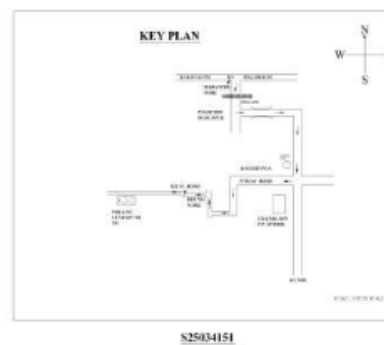

নির্বাচক নিবন্ধন আধিকারিকের স্বাক্ষর

Nazri Naksha

Google Map View

Polling Station Building Front View

Polling Station Front View

Cad View

Key MAP View

1 নাম : পিংকি ভট্টাচার্য পিতার নাম: শান্তনু ভট্টাচার্য বাড়ির নং : নং 0107 বয়স : 23 লিঙ্গ : মহিলা	NLW2546679 ফটো উপলব্ধ	2 নাম : দ্বিজেন্দ্রনাথ ঘোষ পিতার নাম: ভোলানাথ ঘোষ বাড়ির নং : n0028 বয়স : 70 লিঙ্গ : পুরুষ	KBM0933515 ফটো উপলব্ধ	3 নাম : বার্না ঘোষ পিতার নাম: দ্বিজেন্দ্রনাথ ঘোষ বাড়ির নং : n0028 বয়স : 30 লিঙ্গ : মহিলা	NLW1795111 ফটো উপলব্ধ
4 নাম : উমা মাহাতো পিতার নাম: কৃষ্ণা মাহাতো বাড়ির নং : n0243 বয়স : 26 লিঙ্গ : মহিলা	NLW2325892 ফটো উপলব্ধ	5 নাম : বিশ্বজিৎ দেবশর্মা পিতার নাম: ভাদ্র দেবশর্মা বাড়ির নং : নং0268 বয়স : 23 লিঙ্গ : পুরুষ	NLW2547149 ফটো উপলব্ধ	6 নাম : নীলকণ্ঠ বর্মণ পিতার নাম: নারায়ণ বর্মণ বাড়ির নং : 001 বয়স : 41 লিঙ্গ : পুরুষ	KBM3813995 ফটো উপলব্ধ
7 নাম : সঞ্জিত দেবশর্মা পিতার নাম: গঙ্গা দেবশর্মা বাড়ির নং : n0271 বয়স : 26 লিঙ্গ : পুরুষ	NLW2326064 ফটো উপলব্ধ	8 নাম : দেবযানী দাস স্বামীর নাম: বাদল কুমার দাস বাড়ির নং : n0033 বয়স : 64 লিঙ্গ : মহিলা	KBM0934281 ফটো উপলব্ধ	9 নাম : পরিমল বর্মণ পিতার নাম: নকুল বর্মণ বাড়ির নং : n0150 বয়স : 46 লিঙ্গ : পুরুষ	KBM3395159 ফটো উপলব্ধ
Q 10 নাম : সান্ত্বনা রায় (বর্মণ) পিতার নাম: বিপিন রায় বাড়ির নং : বয়স : 36 লিঙ্গ : মহিলা	NLW1663319 ফটো উপলব্ধ	11 নাম : পাপাই ঘোষ পিতার নাম: দুলাল ঘোষ বাড়ির নং : n0017 বয়স : 33 লিঙ্গ : পুরুষ	NLW1383520 ফটো উপলব্ধ	12 নাম : প্রসাদ নুনিয়া পিতার নাম: মাহারীর নুনিয়া বাড়ির নং : n0326 বয়স : 59 লিঙ্গ : পুরুষ	KBM0936161 ফটো উপলব্ধ
13 নাম : বিমল বিশ্বাস পিতার নাম: নরেশ বিশ্বাস বাড়ির নং : no209 বয়স : 59 লিঙ্গ : পুরুষ	KBM0937003 ফটো উপলব্ধ	14 নাম : রিংকি বিশ্বাস পিতার নাম: বিমল বিশ্বাস বাড়ির নং : no209 বয়স : 29 লিঙ্গ : মহিলা	NLW1795202 ফটো উপলব্ধ	15 নাম : রীতা বিশ্বাস স্বামীর নাম: বিমল বিশ্বাস বাড়ির নং : n0209 বয়স : 51 লিঙ্গ : মহিলা	KBM0937011 ফটো উপলব্ধ
16 নাম : হিমালী দেবশর্মা পিতার নাম: রমেশ দেবশর্মা বাড়ির নং : এন00256 বয়স : 30 লিঙ্গ : মহিলা	NLW2639839 ফটো উপলব্ধ	17 নাম : মনি হাসদা স্বামীর নাম: সুফল চরে বাড়ির নং : n0032 বয়স : 30 লিঙ্গ : মহিলা	NLW1814979 ফটো উপলব্ধ	18 নাম : কার্তিক মহন্ত পিতার নাম: গোবিন্দা মহন্ত বাড়ির নং : n0172 বয়স : 24 লিঙ্গ : পুরুষ	NLW2326122 ফটো উপলব্ধ
19 নাম : সূজয় দেবশর্মা পিতার নাম: উত্তম দেবশর্মা বাড়ির নং : নং 0097 বয়স : 25 লিঙ্গ : পুরুষ	NLW2546596 ফটো উপলব্ধ	20 নাম : বৃধো দেবশর্মা সরকার স্বামীর নাম: স্বপন সরকার বাড়ির নং : এন0102 বয়স : 25 লিঙ্গ : মহিলা	NLW2546570 ফটো উপলব্ধ	21 নাম : অমিত মাহাতো পিতার নাম: মহেন্দ্র মাহাতো নুনিয়া বাড়ির নং : n0247 বয়স : 38 লিঙ্গ : পুরুষ	KBM4128039 ফটো উপলব্ধ
22 নাম : সুমিত দেবশর্মা পিতার নাম: চাভা দেবশর্মা বাড়ির নং : এন0124 বয়স : 22 লিঙ্গ : পুরুষ	NLW2676898 ফটো উপলব্ধ	23 নাম : রমেন বিশ্বাস পিতার নাম: সতীশ বিশ্বাস বাড়ির নং : n0191 বয়স : 69 লিঙ্গ : পুরুষ	KBM0937060 ফটো উপলব্ধ	24 নাম : মুনাল চন্দ্র দেবশর্মা পিতার নাম: নির্মল চন্দ্র দেবশর্মা বাড়ির নং : n0284 বয়স : 38 লিঙ্গ : পুরুষ	KBM3813615 ফটো উপলব্ধ
25 নাম : চন্দন চৌধুরী পিতার নাম: ব্রজেন্দ্র নাথ চৌধুরী বাড়ির নং : n0184 বয়স : 50 লিঙ্গ : পুরুষ	KBM1451673 ফটো উপলব্ধ	26 নাম : অসিত মুখার্জী মায়ের নাম: বীণাপানী মুখার্জী বাড়ির নং : n0187 বয়স : 46 লিঙ্গ : পুরুষ	KBM1912203 ফটো উপলব্ধ	27 নাম : প্রতিমা বর্মণ স্বামীর নাম: পলাশ বর্মণ বাড়ির নং : নং0138 বয়স : 28 লিঙ্গ : মহিলা	NLW2547164 ফটো উপলব্ধ
28 নাম : টলি শীল স্বামীর নাম: অখিল শীল বাড়ির নং : n0239 বয়স : 33 লিঙ্গ : মহিলা	NLW1663822 ফটো উপলব্ধ	29 নাম : মিলন নুনিয়া পিতার নাম: জগন্নাথ নুনিয়া বাড়ির নং : n0328 বয়স : 24 লিঙ্গ : পুরুষ	NLW2326023 ফটো উপলব্ধ	30 নাম : মুন্নি মূর্মু স্বামীর নাম: বেলা মূর্মু বাড়ির নং : এন0209 বয়স : 43 লিঙ্গ : মহিলা	UNF0973792 ফটো উপলব্ধ