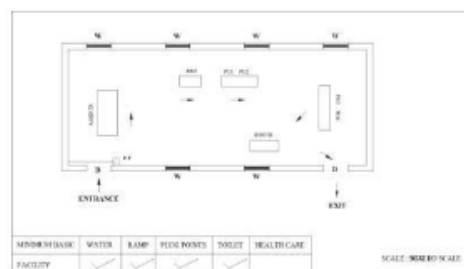

নির্বাচক নিবন্ধন আধিকারিকের স্বাক্ষর

Nazri Naksha

Google Map View

Polling Station Building Front View

Polling Station Front View

Cad View

Key MAP View

1 নাম : রাবেয়া খাতুন স্বামীর নাম: মোহাম্মদ রিয়াজুদ্দিন আহমেদ বাড়ির নং : n0326 বয়স : 30 লিঙ্গ : মহিলা	RPG1478338 ফটো উপলব্ধ	2 নাম : লাক্সিমা পারভীন পিতার নাম: মহম্মদ আলি বাড়ির নং : নং0210 বয়স : 23 লিঙ্গ : মহিলা	NLW2549970 ফটো উপলব্ধ	3 নাম : গালেমা খাতুন স্বামীর নাম: মমেনুল হক বাড়ির নং : n0003 বয়স : 33 লিঙ্গ : মহিলা	NLW1384817 ফটো উপলব্ধ
4 নাম : জাহাঙ্গির আলম পিতার নাম: সালিমুদ্দিন আহাঃ বাড়ির নং : n0006 বয়স : 35 লিঙ্গ : পুরুষ	NLW1384411 ফটো উপলব্ধ	5 নাম : সাহানা বেগম স্বামীর নাম: জাহাঙ্গির আলম বাড়ির নং : n0006 বয়স : 31 লিঙ্গ : মহিলা	NLW1795632 ফটো উপলব্ধ	6 নাম : জাহিরুল ইসলাম পিতার নাম: সালিমুদ্দিন বাড়ির নং : n0006 বয়স : 33 লিঙ্গ : পুরুষ	NLW1384429 ফটো উপলব্ধ
7 নাম : কুলসুম স্বামীর নাম: হযাদার আলি বাড়ির নং : 14 বয়স : 21 লিঙ্গ : মহিলা	NLW2764371 ফটো উপলব্ধ	8 নাম : সাজেনা বেগম স্বামীর নাম: রৌসন আলী বাড়ির নং : n0035 বয়স : 35 লিঙ্গ : মহিলা	NLW1015254 ফটো উপলব্ধ	9 নাম : মতীউর রহমান পিতার নাম: আবদুল ওহাব বাড়ির নং : n0224 বয়স : 25 লিঙ্গ : পুরুষ	NLW2328029 ফটো উপলব্ধ
10 নাম : সারাতুন খাতুন পিতার নাম: কাশেম আলি বাড়ির নং : নং0163 বয়স : 28 লিঙ্গ : মহিলা	NLW1912187 ফটো উপলব্ধ	11 নাম : মসলেমা খাতুন স্বামীর নাম: খলিলুর রহমান বাড়ির নং : n0009 বয়স : 66 লিঙ্গ : মহিলা	NLW2315505 ফটো উপলব্ধ	12 নাম : খুবু খাতুন পিতার নাম: রেজাক আলী বাড়ির নং : n0345 বয়স : 32 লিঙ্গ : মহিলা	NLW1537489 ফটো উপলব্ধ
13 নাম : উত্তম আলী সরকার পিতার নাম: ইসমাইল আলী বাড়ির নং : এন0021 বয়স : 28 লিঙ্গ : পুরুষ	NLW1908680 ফটো উপলব্ধ	14 নাম : ওয়াল্লেশফুর রহমান পিতার নাম: ওয়াজেদ আলি বাড়ির নং : n0208 বয়স : 52 লিঙ্গ : পুরুষ	NLW2315299 ফটো উপলব্ধ	15 নাম : খাবিরউদ্দিন পিতার নাম: সালিমুদ্দিন আহাম্মাদ বাড়ির নং : n0805 বয়স : 29 লিঙ্গ : পুরুষ	KBM3629805 ফটো উপলব্ধ
16 নাম : সফিরুল হক পিতার নাম: আফাজ উদ্দিন বাড়ির নং : n0239 বয়স : 37 লিঙ্গ : পুরুষ	NLW1123363 ফটো উপলব্ধ	17 নাম : মামনুর হোসেন পিতার নাম: আব্দুল ওহাব বাড়ির নং : n0224 বয়স : 29 লিঙ্গ : পুরুষ	NLW1795731 ফটো উপলব্ধ	18 নাম : মোজাম্মত হোসেন পিতার নাম: মহাকিম আলী বাড়ির নং : n0079 বয়স : 29 লিঙ্গ : পুরুষ	NLW1908581 ফটো উপলব্ধ
19 নাম : জৈগুন খাতুন স্বামীর নাম: আশাদুল হক বাড়ির নং : n0298 বয়স : 50 লিঙ্গ : মহিলা	KBM1451145 ফটো উপলব্ধ	20 নাম : আনোয়ারা বেগম স্বামীর নাম: আবুল কালাম আজাদ বাড়ির নং : এন 0176 বয়স : 49 লিঙ্গ : মহিলা	NLW2549533 ফটো উপলব্ধ	21 নাম : মাসুদ হাসান পিতার নাম: আলিমুদ্দিন বাড়ির নং : এন0120 বয়স : 26 লিঙ্গ : পুরুষ	NLW2193936 ফটো উপলব্ধ
22 নাম : আবদুল ওয়াহেদ পিতার নাম: ওয়াজেদ আলী বাড়ির নং : n0208 বয়স : 60 লিঙ্গ : পুরুষ	NLW2299105 ফটো উপলব্ধ	23 নাম : সাহিনা রুবি স্বামীর নাম: রফিকুল আলম বাড়ির নং : n0277 বয়স : 39 লিঙ্গ : মহিলা	KBM3609732 ফটো উপলব্ধ	24 নাম : মোহাম্মদ কেফায়া তুল্লা পিতার নাম: আসরাফ আলী বাড়ির নং : N0003 বয়স : 25 লিঙ্গ : পুরুষ	NLW2193969 ফটো উপলব্ধ
25 নাম : জেবা বকতিয়ার খাতুন স্বামীর নাম: ইরফান হাবিব বাড়ির নং : n00298 বয়স : 34 লিঙ্গ : মহিলা	NLW1379767 ফটো উপলব্ধ	26 নাম : রফিকুল আলম পিতার নাম: কলিমউদ্দীন আহাম্মাদ বাড়ির নং : n0298 বয়স : 51 লিঙ্গ : পুরুষ	NLW2328854 ফটো উপলব্ধ	27 নাম : মিনা পারভীন স্বামীর নাম: মতীউর রহমান বাড়ির নং : এন0024 বয়স : 23 লিঙ্গ : মহিলা	NLW2638740 ফটো উপলব্ধ
28 নাম : ইসমোতারা স্বামীর নাম: সামসুল হক বাড়ির নং : n0298 বয়স : 31 লিঙ্গ : মহিলা	NLW2036341 ফটো উপলব্ধ	29 নাম : রোশনারা খাতুন স্বামীর নাম: জালাল উদ্দিন আহাম্মাদ বাড়ির নং : n0298 বয়স : 47 লিঙ্গ : মহিলা	KBM1912278 ফটো উপলব্ধ	30 নাম : মঞ্জুরা খাতুন স্বামীর নাম: মঞ্জুর আলম বাড়ির নং : n0002 বয়স : 38 লিঙ্গ : মহিলা	NLW1384841 ফটো উপলব্ধ