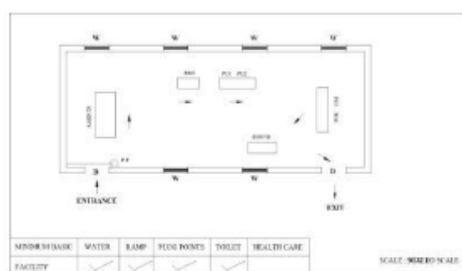

নির্বাচক নিবন্ধন আধিকারিকের স্বাক্ষর

Nazri Naksha

Google Map View

Polling Station Building Front View

Polling Station Front View

Cad View

Key MAP View

| | | | | | |
|--|--------------------------|--|--------------------------|--|--------------------------|
| 1 নাম : সারপুনা খাতুন স্বামীর নাম: আফিরুদ্দিন মহাঃ বাড়ির নং : n012 বয়স : 35 লিঙ্গ : মহিলা | NLW1384353 ফটো উপলব্ধ | 2 নাম : গোলাম হোসেন পিতার নাম: আয়ুব আলী বাড়ির নং : n0123 বয়স : 26 লিঙ্গ : পুরুষ | NLW2036531 ফটো উপলব্ধ | 3 নাম : জরেন খাতুন স্বামীর নাম: আনিসুর রহমান বাড়ির নং : 12 বয়স : 31 লিঙ্গ : মহিলা | RPG1318336 ফটো উপলব্ধ |
| 4 নাম : সাহেবান্না খাতুন স্বামীর নাম: সারফুল হক বাড়ির নং : n0887 বয়স : 36 লিঙ্গ : মহিলা | NLW1384726 ফটো উপলব্ধ | 5 নাম : তারা খাতুন পিতার নাম: সৈয়দ আলি বাড়ির নং : n0325 বয়স : 30 লিঙ্গ : মহিলা | RPG1675073 ফটো উপলব্ধ | 6 নাম : অর্চনা দেবশর্মা স্বামীর নাম: সুকুমার বর্মন বাড়ির নং : n0275 বয়স : 45 লিঙ্গ : মহিলা | KBM1910819 ফটো উপলব্ধ |
| 7 নাম : সন্ধ্যা বর্মন স্বামীর নাম: গোবিন্দ বর্মন বাড়ির নং : মাধবপুর বয়স : 39 লিঙ্গ : মহিলা | DMG4094132 ফটো উপলব্ধ | 8 নাম : জাসমিনা খাতুন স্বামীর নাম: জাসিমুদ্দিন সরকার বাড়ির নং : n0800 বয়স : 33 লিঙ্গ : মহিলা | NLW1246990 ফটো উপলব্ধ | 9 নাম : সাবানুর রহমান পিতার নাম: হরমুজ আলম বাড়ির নং : নং0058 বয়স : 27 লিঙ্গ : পুরুষ | NLW2036564 ফটো উপলব্ধ |
| 10 নাম : ফাতেমা খাতুন স্বামীর নাম: হাজিকুল আলম বাড়ির নং : এন0123 বয়স : 32 লিঙ্গ : মহিলা | NLW2036523 ফটো উপলব্ধ | 11 নাম : মঞ্জুর আলম পিতার নাম: আকবর আলি বাড়ির নং : N0253 বয়স : 25 লিঙ্গ : পুরুষ | NLW2331296 ফটো উপলব্ধ | 12 নাম : মনজুর আলম পিতার নাম: মফিজ আলি বাড়ির নং : এন0153 বয়স : 23 লিঙ্গ : পুরুষ | NLW2621431 ফটো উপলব্ধ |
| 13 নাম : তাজেল আলি পিতার নাম: তসলিম মহম্মদ বাড়ির নং : n0140 বয়স : 29 লিঙ্গ : পুরুষ | NLW2331452 ফটো উপলব্ধ | 14 নাম : রুস্তম আলি পিতার নাম: সাদেক আলি বাড়ির নং : N0188 বয়স : 30 লিঙ্গ : পুরুষ | NLW2331254 ফটো উপলব্ধ | 15 নাম : রহিম আলি পিতার নাম: তসলিম মহম্মদ বাড়ির নং : n0140 বয়স : 25 লিঙ্গ : পুরুষ | NLW2331478 ফটো উপলব্ধ |
| 16 নাম : মাইনুল আলি মায়ের নাম: মসলেমা বেগম বাড়ির নং : এন0176 বয়স : 22 লিঙ্গ : পুরুষ | NLW2670982 ফটো উপলব্ধ | 17 নাম : কাওসার আলী পিতার নাম: আশরাফ আলি বাড়ির নং : n0193 বয়স : 24 লিঙ্গ : পুরুষ | NLW2331502 ফটো উপলব্ধ | 18 নাম : সাকেরুল আলী পিতার নাম: রহিম আলী বাড়ির নং : নং 0155 বয়স : 25 লিঙ্গ : পুরুষ | NLW2551745 ফটো উপলব্ধ |
| 19 নাম : নাজমিনা পারভিন স্বামীর নাম: সামাদ আলী বাড়ির নং : নং0155 বয়স : 24 লিঙ্গ : মহিলা | NLW2551778 ফটো উপলব্ধ | 20 নাম : সাবানা ইয়াসমিন স্বামীর নাম: একরামুল হক বাড়ির নং : n0334 বয়স : 28 লিঙ্গ : মহিলা | NLW2165090 ফটো উপলব্ধ | 21 নাম : তারিকুল ইসলাম পিতার নাম: সজির আলী বাড়ির নং : নং0160 বয়স : 23 লিঙ্গ : পুরুষ | NLW2552255 ফটো উপলব্ধ |
| 22 নাম : অলকা কর্মকার পিতার নাম: গৌর কর্মকার বাড়ির নং : n0326 বয়স : 26 লিঙ্গ : মহিলা | NLW2156156 ফটো উপলব্ধ | 23 নাম : মাধব কর্মকার পিতার নাম: গৌর কর্মকার বাড়ির নং : n0188 বয়স : 28 লিঙ্গ : পুরুষ | NLW2036515 ফটো উপলব্ধ | 24 নাম : রাজু কর্মকার পিতার নাম: নারায়ণ কর্মকার বাড়ির নং : n0306 বয়স : 27 লিঙ্গ : পুরুষ | NLW2155976 ফটো উপলব্ধ |
| 25 নাম : সুজিত কর্মকার পিতার নাম: নিমাই কর্মকার বাড়ির নং : n0311 বয়স : 27 লিঙ্গ : পুরুষ | NLW2156024 ফটো উপলব্ধ | 26 নাম : সুজান কর্মকার পিতার নাম: বাগাই কর্মকার বাড়ির নং : n0184 বয়স : 24 লিঙ্গ : পুরুষ | NLW2331130 ফটো উপলব্ধ | 27 নাম : আলাউদ্দিন হোক পিতার নাম: মোকুল হুসেন বাড়ির নং : এন0200 বয়স : 23 লিঙ্গ : পুরুষ | NLW2552388 ফটো উপলব্ধ |
| 28 নাম : কহিনুর খাতুন স্বামীর নাম: সানাউল্লা ইসলাম বাড়ির নং : নং 0145 বয়স : 29 লিঙ্গ : মহিলা | NLW2551695 ফটো উপলব্ধ | 29 নাম : মেহেরুন খাতুন পিতার নাম: ফারাজুল হক বাড়ির নং : নং125 বয়স : 29 লিঙ্গ : মহিলা | NLW2209583 ফটো উপলব্ধ | 30 নাম : আবুল কালাম পিতার নাম: মোকুল হুসেন বাড়ির নং : এন0200 বয়স : 26 লিঙ্গ : পুরুষ | NLW2552321 ফটো উপলব্ধ |