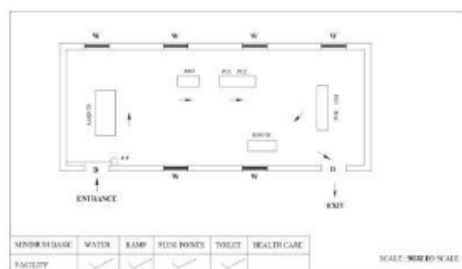

নির্বাচক নিবন্ধন আধিকারিকের স্বাক্ষর

Nazri Naksha

Google Map View

Polling Station Building Front View

Polling Station Front View

Cad View

Key MAP View

1 নাম : ছামাদ পিতার নাম: তেজামদ্দীন বাড়ির নং : n0097 বয়স : 59 লিঙ্গ : পুরুষ	WB/06/032/606231	ফটো উপলব্ধ	2 নাম : আমেনা স্বামীর নাম: মহাম্মদ বুধু বাড়ির নং : n0037 বয়স : 65 লিঙ্গ : মহিলা	WB/06/032/606212	ফটো উপলব্ধ	3 নাম : আবাইদুল রহমান পিতার নাম: বুধু মহাম্মদ বাড়ির নং : n0037 বয়স : 39 লিঙ্গ : পুরুষ	KBM4126082	ফটো উপলব্ধ
4 নাম : বাসিরুল হক পিতার নাম: মসলিম আলী বাড়ির নং : n0096 বয়স : 38 লিঙ্গ : পুরুষ	NLW1123868	ফটো উপলব্ধ	5 নাম : সাজমিনা পারভিন স্বামীর নাম: কাবেদ আলী বাড়ির নং : n0099 বয়স : 35 লিঙ্গ : মহিলা	NLW1665231	ফটো উপলব্ধ	6 নাম : সুকতারী বেগম স্বামীর নাম: সইদুল হক বাড়ির নং : n0100 বয়স : 36 লিঙ্গ : মহিলা	NLW1123942	ফটো উপলব্ধ
7 নাম : হাজরুল আলি পিতার নাম: আনিশুর আলী বাড়ির নং : n0080 বয়স : 31 লিঙ্গ : পুরুষ	NLW1517838	ফটো উপলব্ধ	8 নাম : মোস্তাহক আলী পিতার নাম: তকবুল হোসেন বাড়ির নং : n0088 বয়স : 38 লিঙ্গ : পুরুষ	NLW0565549	ফটো উপলব্ধ	9 নাম : তাজনীহার খাতুন স্বামীর নাম: মমিনুর আলী বাড়ির নং : না 0073 বয়স : 21 লিঙ্গ : মহিলা	NLW2731388	ফটো উপলব্ধ
10 নাম : সাহেদা খাতুন পিতার নাম: সাহেদ আলি বাড়ির নং : n0136 বয়স : 65 লিঙ্গ : মহিলা	NLW2670008	ফটো উপলব্ধ	11 নাম : মসলিম আলি পিতার নাম: একামদ্দিন বাড়ির নং : n0096 বয়স : 62 লিঙ্গ : পুরুষ	WB/06/032/606168	ফটো উপলব্ধ	12 নাম : সইদুল হক পিতার নাম: আমান আলি বাড়ির নং : n0100 বয়স : 41 লিঙ্গ : পুরুষ	KBM3627429	ফটো উপলব্ধ
13 নাম : আবুল হোসেন পিতার নাম: গোশীলুদদীন আলি বাড়ির নং : n0086 বয়স : 50 লিঙ্গ : পুরুষ	NLW2333185	ফটো উপলব্ধ	14 নাম : আনিসুর হক পিতার নাম: ইশ্রাদুল হক বাড়ির নং : n0099 বয়স : 38 লিঙ্গ : পুরুষ	NLW1002104	ফটো উপলব্ধ	15 নাম : রসেনা বেগম স্বামীর নাম: আহাম্মদ হাফেজ বাড়ির নং : n0093 বয়স : 65 লিঙ্গ : মহিলা	NLW2333730	ফটো উপলব্ধ
16 নাম : সোনাদি মহাম্মদ পিতার নাম: তফিজুল আলী বাড়ির নং : n0060 বয়স : 54 লিঙ্গ : পুরুষ	NLW2549798	ফটো উপলব্ধ	17 নাম : কুলসুম বেগম স্বামীর নাম: দাইমত আলী বাড়ির নং : n0117 বয়স : 59 লিঙ্গ : মহিলা	WB/06/032/606357	ফটো উপলব্ধ	18 নাম : মমিনুর আলী পিতার নাম: আব্দুল রহমান বাড়ির নং : n0073 বয়স : 28 লিঙ্গ : পুরুষ	NLW1909803	ফটো উপলব্ধ
19 নাম : মেহেবুল আলম পিতার নাম: কমল আলি বাড়ির নং : n0070 বয়স : 24 লিঙ্গ : পুরুষ	NLW2332039	ফটো উপলব্ধ	20 নাম : লায়লা খাতুন মায়ের নাম: তহরাপ আলি বাড়ির নং : n0080 বয়স : 38 লিঙ্গ : মহিলা	NLW1123918	ফটো উপলব্ধ	21 নাম : মমত খাতুন স্বামীর নাম: আবাইদুল রহমান বাড়ির নং : n0080 বয়স : 38 লিঙ্গ : মহিলা	NLW1123900	ফটো উপলব্ধ
22 নাম : রেজোয়ানা পারভীন স্বামীর নাম: দেলোয়ার হুসেন বাড়ির নং : n0186 বয়স : 29 লিঙ্গ : মহিলা	RDT1504273	ফটো উপলব্ধ	23 নাম : নেজামুদ্দিন পিতার নাম: বাসিরউদ্দীন বাড়ির নং : n0043 বয়স : 81 লিঙ্গ : পুরুষ	NLW2333656	ফটো উপলব্ধ	24 নাম : সাদ্দাম আলী পিতার নাম: জফিরুল হক বাড়ির নং : n0143 বয়স : 31 লিঙ্গ : পুরুষ	NLW1517465	ফটো উপলব্ধ
25 নাম : জরিনা খাতুন স্বামীর নাম: আনসার আলী বাড়ির নং : n0151 বয়স : 32 লিঙ্গ : মহিলা	NLW1547561	ফটো উপলব্ধ	26 নাম : সাবানা খাতুন স্বামীর নাম: সাইফুল বাড়ির নং : এন0035 বয়স : 23 লিঙ্গ : মহিলা	NLW2638260	ফটো উপলব্ধ	27 নাম : সাহেরুল মহাম্মদ পিতার নাম: মইনউদ্দিন বাড়ির নং : n0060 বয়স : 29 লিঙ্গ : পুরুষ	NLW1796259	ফটো উপলব্ধ
28 নাম : মসলিম আলি স্বামীর নাম: মঞ্জুর আলী বাড়ির নং : n0060 বয়স : 38 লিঙ্গ : মহিলা	KBM3627551	ফটো উপলব্ধ	29 নাম : ফয়জুল হক পিতার নাম: দাইমত আলী বাড়ির নং : n0117 বয়স : 42 লিঙ্গ : পুরুষ	KBM3627361	ফটো উপলব্ধ	30 নাম : নাজিমা হক পিতার নাম: জফিরুল আলী বাড়ির নং : n0082 বয়স : 39 লিঙ্গ : পুরুষ	NLW0565465	ফটো উপলব্ধ