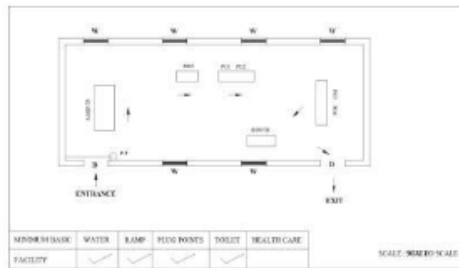

নির্বাচক নিবন্ধন আধিকারিকের স্বাক্ষর

Nazri Naksha

Google Map View

Polling Station Building Front View

Polling Station Front View

Cad View

Key MAP View

1 নাম : কাকলী বৈশ্য (দে) স্বামীর নাম: বিধান বৈশ্য বাড়ির নং : n0024 বয়স : 35 লিঙ্গ : মহিলা	NLW1850601 ফটো উপলব্ধ	2 নাম : অজিত বৈশ্য পিতার নাম: সাধু বৈশ্য বাড়ির নং : n0056 বয়স : 31 লিঙ্গ : পুরুষ	NLW1850643 ফটো উপলব্ধ	3 নাম : পিকী বৈশ্য (হাজরা) স্বামীর নাম: দেবেন বৈশ্য বাড়ির নং : n0245 বয়স : 37 লিঙ্গ : মহিলা	BWL2693752 ফটো উপলব্ধ
4 নাম : বাণী দেবশর্মা স্বামীর নাম: সেলকু দেবশর্মা বাড়ির নং : n0237 বয়স : 40 লিঙ্গ : মহিলা	NLW0979534 ফটো উপলব্ধ	5 নাম : বিপ্লব বৈশ্য পিতার নাম: ভবানী কুমার বৈশ্য বাড়ির নং : n0024 বয়স : 34 লিঙ্গ : পুরুষ	NLW1237460 ফটো উপলব্ধ	6 নাম : অনিমা দেবশর্মা স্বামীর নাম: মানিক দেবশর্মা বাড়ির নং : n0225 বয়স : 41 লিঙ্গ : মহিলা	KBM3801503 ফটো উপলব্ধ
7 নাম : স্বপন বৈশ্য পিতার নাম: যদু বৈশ্য বাড়ির নং : n0056 বয়স : 29 লিঙ্গ : পুরুষ	NLW2076933 ফটো উপলব্ধ	8 নাম : আরেফা খাতুন স্বামীর নাম: পিয়ার বাড়ির নং : n0001 বয়স : 61 লিঙ্গ : মহিলা	WB/06/032/264753 ফটো উপলব্ধ	9 নাম : মমতা দেবশর্মা স্বামীর নাম: অখিল দেবশর্মা বাড়ির নং : n0227 বয়স : 41 লিঙ্গ : মহিলা	KBM3801529 ফটো উপলব্ধ
10 নাম : আসক্তি সরকার (দেবশর্মা) স্বামীর নাম: বিশ্বনাথ দেবশর্মা বাড়ির নং : n0236 বয়স : 37 লিঙ্গ : মহিলা	NLW0979526 ফটো উপলব্ধ	11 নাম : বিধান বৈশ্য পিতার নাম: ভবানী বৈশ্য বাড়ির নং : n0024 বয়স : 40 লিঙ্গ : পুরুষ	KBM3801743 ফটো উপলব্ধ	12 নাম : জয়কুমার পিতার নাম: নবেন দেবশর্মা বাড়ির নং : n0308 বয়স : 26 লিঙ্গ : পুরুষ	NLW2116895 ফটো উপলব্ধ
13 নাম : সঞ্জয় বৈশ্য পিতার নাম: ভবানী কুমার বৈশ্য বাড়ির নং : n0024 বয়স : 41 লিঙ্গ : পুরুষ	KBM4040978 ফটো উপলব্ধ	14 নাম : আদরী বৈশ্য স্বামীর নাম: ভবানী বৈশ্য বাড়ির নং : n0024 বয়স : 68 লিঙ্গ : মহিলা	NLW1021450 ফটো উপলব্ধ	15 নাম : যদু বৈশ্য পিতার নাম: সাধু বৈশ্য বাড়ির নং : n0056 বয়স : 38 লিঙ্গ : পুরুষ	KBM3801545 ফটো উপলব্ধ
16 নাম : রানু দেবশর্মা (সরকার) স্বামীর নাম: ভোলা দেবশর্মা বাড়ির নং : n0269 বয়স : 32 লিঙ্গ : মহিলা	NLW1370717 ফটো উপলব্ধ	17 নাম : অনিতা দেবশর্মা (সরকার) স্বামীর নাম: দুরপদ সরকার বাড়ির নং : n0262 বয়স : 37 লিঙ্গ : মহিলা	NLW0980961 ফটো উপলব্ধ	18 নাম : তাপশ চন্দ পিতার নাম: নারক চন্দ বাড়ির নং : n0004 বয়স : 36 লিঙ্গ : পুরুষ	KBM4120184 ফটো উপলব্ধ
19 নাম : সাবিত্রী দেবশর্মা (চন্দ) স্বামীর নাম: সনাতন চন্দ বাড়ির নং : n30 বয়স : 34 লিঙ্গ : মহিলা	NLW1343722 ফটো উপলব্ধ	20 নাম : সনাতন চন্দ পিতার নাম: প্রদীপ চন্দ বাড়ির নং : n0007 বয়স : 37 লিঙ্গ : পুরুষ	NLW1049246 ফটো উপলব্ধ	21 নাম : সূতপা দাস বৈশ্য স্বামীর নাম: বিপ্লব বৈশ্য বাড়ির নং : n224 বয়স : 31 লিঙ্গ : মহিলা	NLW2187292 ফটো উপলব্ধ
22 নাম : মাধব কুমার বৈশ্য পিতার নাম: যোগিরাম বৈশ্য বাড়ির নং : n0044 বয়স : 62 লিঙ্গ : পুরুষ	KBM3250842 ফটো উপলব্ধ	23 নাম : প্রদীপ বৈশ্য পিতার নাম: মাধব কুমার বৈশ্য বাড়ির নং : n0044 বয়স : 54 লিঙ্গ : পুরুষ	KBM3387016 ফটো উপলব্ধ	24 নাম : বর্না বৈশ্য স্বামীর নাম: প্রদীপ বৈশ্য বাড়ির নং : n0044 বয়স : 38 লিঙ্গ : মহিলা	NLW0051193 ফটো উপলব্ধ
25 নাম : বাবাই বৈশ্য পিতার নাম: প্রদীপ বৈশ্য বাড়ির নং : এন0044 বয়স : 20 লিঙ্গ : পুরুষ	NLW2792869 ফটো উপলব্ধ	26 নাম : সুস্মিতা সরকার পিতার নাম: চন্দন সরকার বাড়ির নং : এন0193 বয়স : 27 লিঙ্গ : মহিলা	NLW2517274 ফটো উপলব্ধ	27 নাম : প্রথমী দেবশর্মা স্বামীর নাম: উত্তর দেবশর্মা বাড়ির নং : n0258 বয়স : 38 লিঙ্গ : মহিলা	KBM4132411 ফটো উপলব্ধ
28 নাম : অতীশ দেবশর্মা পিতার নাম: গোবিন্দ দেবশর্মা বাড়ির নং : n0193 বয়স : 73 লিঙ্গ : পুরুষ	WB/06/032/423204 ফটো উপলব্ধ	29 নাম : নিবারণ দেবশর্মা পিতার নাম: অতীশ দেবশর্মা বাড়ির নং : n0193 বয়স : 50 লিঙ্গ : পুরুষ	WB/06/032/423288 ফটো উপলব্ধ	30 নাম : সন্ধ্যা দেবশর্মা স্বামীর নাম: নিবারণ দেবশর্মা বাড়ির নং : n0193 বয়স : 42 লিঙ্গ : মহিলা	KBM3599800 ফটো উপলব্ধ