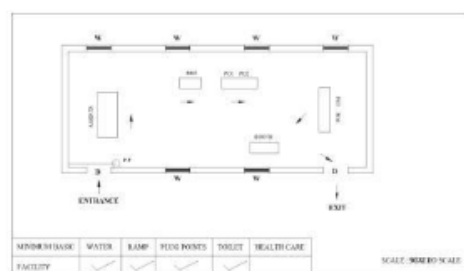

নির্বাচক নিবন্ধন আধিকারিকের স্বাক্ষর

Nazri Naksha

Google Map View

Polling Station Building Front View

Polling Station Front View

Cad View

Key MAP View

1 নাম : মহাম্মদ সইফুর ইসলাম পিতার নাম : আক্কেল আলী বাড়ির নং : 85 বয়স : 66 লিঙ্গ : পুরুষ	KBM0904821 ফটো উপলব্ধ	2 নাম : নেওয়াজ সরিফ পিতার নাম : জামালউদ্দিন বাড়ির নং : n0049 বয়স : 30 লিঙ্গ : পুরুষ	NLW1796754 ফটো উপলব্ধ	3 নাম : খয়রন খাতুন স্বামীর নাম : আব্দুল মালেক বাড়ির নং : n0112 বয়স : 46 লিঙ্গ : মহিলা	KBM3628468 ফটো উপলব্ধ
4 নাম : জিন্নাতুন খাতুন স্বামীর নাম : জামালউদ্দিন বাড়ির নং : 64 বয়স : 52 লিঙ্গ : মহিলা	KBM0907642 ফটো উপলব্ধ	5 নাম : গুলনিহার বেগম স্বামীর নাম : আশির উদ্দিন বাড়ির নং : n0080 বয়স : 50 লিঙ্গ : মহিলা	NLW2288306 ফটো উপলব্ধ	6 নাম : বেনিজা খাতুন স্বামীর নাম : রেজাক আলি বাড়ির নং : n 0157 বয়স : 35 লিঙ্গ : মহিলা	NLW1002278 ফটো উপলব্ধ
7 নাম : আসমির খাতুন স্বামীর নাম : মাহসিন আলী বাড়ির নং : n0045 বয়স : 36 লিঙ্গ : মহিলা	NLW1519156 ফটো উপলব্ধ	8 নাম : মহা নুরজামান পিতার নাম : কমিলুদ্দিন বাড়ির নং : n0106 বয়স : 45 লিঙ্গ : পুরুষ	KBM0910000 ফটো উপলব্ধ	9 নাম : তাজিমুল হক পিতার নাম : জামালউদ্দিন বাড়ির নং : n0101 বয়স : 42 লিঙ্গ : পুরুষ	KBM3393949 ফটো উপলব্ধ
10 নাম : খাজির উদ্দিন পিতার নাম : ইসাহক আলী বাড়ির নং : n0087 বয়স : 52 লিঙ্গ : পুরুষ	WB/06/032/597816 ফটো উপলব্ধ	11 নাম : সামসুল হক পিতার নাম : বাদিরউদ্দিন বাড়ির নং : n0049 বয়স : 49 লিঙ্গ : পুরুষ	KBM3393881 ফটো উপলব্ধ	12 নাম : উসমান গনি পিতার নাম : আহাঃ আফাজউদ্দিন বাড়ির নং : 220 বয়স : 33 লিঙ্গ : পুরুষ	NLW1282656 ফটো উপলব্ধ
13 নাম : রুপসত জাহান স্বামীর নাম : জাহার আলি বাড়ির নং : এন0069 বয়স : 24 লিঙ্গ : মহিলা	NLW2654564 ফটো উপলব্ধ	14 নাম : মোসাঃ নাজেমা খাতুন স্বামীর নাম : জাহেরুল হক বাড়ির নং : 070 বয়স : 32 লিঙ্গ : মহিলা	NLW1519446 ফটো উপলব্ধ	15 নাম : মকসেনা বিবি স্বামীর নাম : সিদ্দিক মহাম্মাদ বাড়ির নং : n0109 বয়স : 37 লিঙ্গ : মহিলা	KBM3811866 ফটো উপলব্ধ
16 নাম : ঝরনা খাতুন পিতার নাম : আজিমুদ্দিন সরকার বাড়ির নং : এন0039 বয়স : 23 লিঙ্গ : মহিলা	NLW2703528 ফটো উপলব্ধ	17 নাম : সাবিউর রহমান পিতার নাম : রাজু মোহাম্মাদ বাড়ির নং : এন0196 বয়স : 22 লিঙ্গ : পুরুষ	NLW2637767 ফটো উপলব্ধ	18 নাম : সাহানাজ বেগম স্বামীর নাম : মহম্মাদ কমারুজ্জমান বাড়ির নং : n0178 বয়স : 46 লিঙ্গ : মহিলা	KBM1447028 ফটো উপলব্ধ
19 নাম : কুলসুম বেগম স্বামীর নাম : তফিজুল বাড়ির নং : n0249 বয়স : 60 লিঙ্গ : মহিলা	NLW2289734 ফটো উপলব্ধ	20 নাম : নার্গিস খাতুন স্বামীর নাম : আনয়ারুল হক বাড়ির নং : 286 বয়স : 33 লিঙ্গ : মহিলা	NLW1002450 ফটো উপলব্ধ	21 নাম : কালঠু মহাম্মাদ (সমিরউদ্দিন) পিতার নাম : দিল মহাম্মাদ বাড়ির নং : n0159 বয়স : 74 লিঙ্গ : পুরুষ	KBM3339298 ফটো উপলব্ধ
22 নাম : রাহুল হক পিতার নাম : এলাল উদ্দিন আহমেদ বাড়ির নং : 308 বয়স : 20 লিঙ্গ : পুরুষ	NLW2746493 ফটো উপলব্ধ	23 নাম : রাবেয়া খাতুন স্বামীর নাম : মতিউর রহমান বাড়ির নং : 121 বয়স : 65 লিঙ্গ : মহিলা	KBM0911834 ফটো উপলব্ধ	24 নাম : জাহেরুল হক পিতার নাম : সাদিয়া মহাঃ প্রধান বাড়ির নং : 070 বয়স : 33 লিঙ্গ : পুরুষ	NLW1519453 ফটো উপলব্ধ
25 নাম : মাজেদা বেগম স্বামীর নাম : মফিজউদ্দিন সরকার বাড়ির নং : n0063 বয়স : 43 লিঙ্গ : মহিলা	KBM3394053 ফটো উপলব্ধ	26 নাম : লাভলীয়ারা খাতুন স্বামীর নাম : মুন্সীমুদদীন আহমেদ বাড়ির নং : n0264 বয়স : 33 লিঙ্গ : মহিলা	NLW1385616 ফটো উপলব্ধ	27 নাম : আনাবুর হক মায়ের নাম : আনয়ারা খাতুন বাড়ির নং : 307 বয়স : 33 লিঙ্গ : পুরুষ	NLW1386200 ফটো উপলব্ধ
28 নাম : বাবলু মহম্মাদ পিতার নাম : তেজাবুদদীন আহমেদ বাড়ির নং : n0258 বয়স : 46 লিঙ্গ : পুরুষ	KBM1447093 ফটো উপলব্ধ	29 নাম : রাজেস মহাম্মাদ পিতার নাম : বাবলু মহাম্মাদ বাড়ির নং : ধবাইল বয়স : 20 লিঙ্গ : পুরুষ	NLW2835312 ফটো উপলব্ধ	30 নাম : আনেশা খাতুন স্বামীর নাম : আব্দুল আজিজ বাড়ির নং : এন0089 বয়স : 26 লিঙ্গ : মহিলা	NLW2760528 ফটো উপলব্ধ