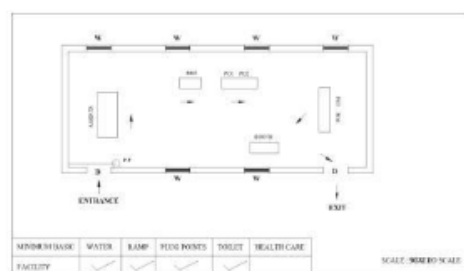

নির্বাচক নিবন্ধন আধিকারিকের স্বাক্ষর

Nazri Naksha

Google Map View

Polling Station Building Front View

Polling Station Front View

Cad View

Key MAP View

1 নাম : লতিফ ন নেশা স্বামীর নাম: মহিদুর রহমান বাড়ির নং : 81 বয়স : 39 লিঙ্গ : মহিলা	KBM4049177 ফটো উপলব্ধ	2 নাম : মাহুজা খাতুন স্বামীর নাম: আরিফুদ্দিন বাড়ির নং : 242 বয়স : 55 লিঙ্গ : মহিলা	KBM0905414 ফটো উপলব্ধ	3 নাম : আলহাজ ফজলে রহিম পিতার নাম: কফউরুদ্দিন সরকার বাড়ির নং : 173 বয়স : 91 লিঙ্গ : পুরুষ	KBM0905034 ফটো উপলব্ধ
4 নাম : নাসরুল হক পিতার নাম: মোমেনুল হক বাড়ির নং : এন0169 বয়স : 39 লিঙ্গ : মহিলা	NLW2703387 ফটো উপলব্ধ	5 নাম : মুখতারা খাতুন স্বামীর নাম: রমজান আলি বাড়ির নং : n0109 বয়স : 40 লিঙ্গ : মহিলা	KBM3812245 ফটো উপলব্ধ	6 নাম : সাজ্জাত আলী পিতার নাম: নজিরউদ্দিন বাড়ির নং : 116 বয়স : 49 লিঙ্গ : পুরুষ	KBM0995688 ফটো উপলব্ধ
7 নাম : সাহাবত হুসেন পিতার নাম: নজির উদ্দিন বাড়ির নং : 116 বয়স : 39 লিঙ্গ : পুরুষ	KBM4126876 ফটো উপলব্ধ	8 নাম : আখতারা খাতুন স্বামীর নাম: সাজ্জাত আলি বাড়ির নং : 116 বয়স : 39 লিঙ্গ : মহিলা	KBM4126652 ফটো উপলব্ধ	9 নাম : রসনারা খাতুন স্বামীর নাম: এমদাদুল হোসেন বাড়ির নং : n0203 বয়স : 41 লিঙ্গ : মহিলা	KBM3394186 ফটো উপলব্ধ
10 নাম : আব্দুল রসিদ পিতার নাম: আকবর আলী বাড়ির নং : 250 বয়স : 39 লিঙ্গ : পুরুষ	KBM4048823 ফটো উপলব্ধ	11 নাম : জাহাঙ্গীর খাতুন স্বামীর নাম: রাহিমহোসেন বাড়ির নং : n0203 বয়স : 39 লিঙ্গ : মহিলা	NLW1124999 ফটো উপলব্ধ	12 নাম : সোয়েল আকতার পিতার নাম: এমদাদুল হোসেন বাড়ির নং : n0203 বয়স : 24 লিঙ্গ : পুরুষ	NLW2348209 ফটো উপলব্ধ
13 নাম : সোকেজন বেগম পিতার নাম: ইদ্রিশ আলি বাড়ির নং : এন0004 বয়স : 25 লিঙ্গ : মহিলা	NLW2194132 ফটো উপলব্ধ	14 নাম : আরিফুদ্দিন পিতার নাম: নাসিরউদ্দিন বাড়ির নং : 242 বয়স : 60 লিঙ্গ : পুরুষ	KBM0905406 ফটো উপলব্ধ	15 নাম : কেবাম আলি পিতার নাম: সৈয়দ আলি বাড়ির নং : n0203 বয়স : 39 লিঙ্গ : পুরুষ	KBM3394236 ফটো উপলব্ধ
16 নাম : কোহিনুর বেগম স্বামীর নাম: আব্দুল সালাম সরকার বাড়ির নং : 181 বয়স : 35 লিঙ্গ : মহিলা	NLW1282615 ফটো উপলব্ধ	17 নাম : মাসুদা খাতুন স্বামীর নাম: সাইফুল হক বাড়ির নং : n0024 বয়স : 27 লিঙ্গ : মহিলা	NLW2348258 ফটো উপলব্ধ	18 নাম : লুতফর রহমান পিতার নাম: মহিদুর রহমান বাড়ির নং : নং0007 বয়স : 24 লিঙ্গ : পুরুষ	NLW2547248 ফটো উপলব্ধ
19 নাম : কদবানু খাতুন স্বামীর নাম: আলাউদ্দিন বাড়ির নং : n0075 বয়স : 38 লিঙ্গ : মহিলা	KBM3812393 ফটো উপলব্ধ	20 নাম : করুমা খাতুন স্বামীর নাম: জাহাঙ্গীর হক বাড়ির নং : n0169 বয়স : 39 লিঙ্গ : মহিলা	KBM3812310 ফটো উপলব্ধ	21 নাম : মাসুরা বেগম স্বামীর নাম: মোঃ মোসারফ হোসেন বাড়ির নং : n0177 বয়স : 40 লিঙ্গ : মহিলা	KSL4418372 ফটো উপলব্ধ
22 নাম : জাহেরুল ইসলাম পিতার নাম: মসলিমউদ্দিন আহঃ বাড়ির নং : n0229 বয়স : 26 লিঙ্গ : পুরুষ	NLW2149342 ফটো উপলব্ধ	23 নাম : জাবেদ আলি পিতার নাম: আলিমুদ্দিন আলি বাড়ির নং : 236 বয়স : 39 লিঙ্গ : পুরুষ	NLW1125582 ফটো উপলব্ধ	24 নাম : কারিমা খাতুন স্বামীর নাম: সাহাবত হুসেন বাড়ির নং : n0024 বয়স : 38 লিঙ্গ : মহিলা	KBM3812286 ফটো উপলব্ধ
25 নাম : হাসেন বানু পিতার নাম: সফিউদদীন বাড়ির নং : n0004 বয়স : 24 লিঙ্গ : মহিলা	NLW2348001 ফটো উপলব্ধ	26 নাম : জহরুল হক পিতার নাম: জমিরুদ্দিন বাড়ির নং : n0139 বয়স : 38 লিঙ্গ : পুরুষ	NLW0573790 ফটো উপলব্ধ	27 নাম : ফাইজুন নেহার স্বামীর নাম: মহাম্মাদ আব্দুল্লা বাড়ির নং : 116 বয়স : 35 লিঙ্গ : মহিলা	NLW1666569 ফটো উপলব্ধ
28 নাম : মহোবা খাতুন স্বামীর নাম: সাহায্য আলি বাড়ির নং : n0147 বয়স : 49 লিঙ্গ : মহিলা	WB/06/032/597756 ফটো উপলব্ধ	29 নাম : আর্নিমা খাতুন স্বামীর নাম: মাজিদুর আলি বাড়ির নং : এন0210 বয়স : 24 লিঙ্গ : মহিলা	NLW2547370 ফটো উপলব্ধ	30 নাম : আতিফুর রহমান পিতার নাম: আলিমুদ্দিন বাড়ির নং : 258 বয়স : 34 লিঙ্গ : পুরুষ	NLW1282599 ফটো উপলব্ধ