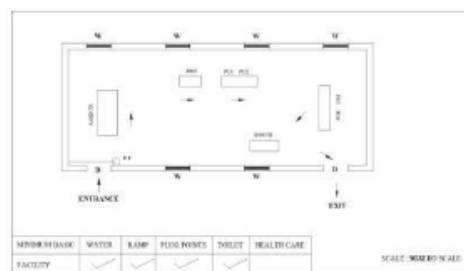

নির্বাচক নিবন্ধন আধিকারিকের স্বাক্ষর

Nazri Naksha

Google Map View

Polling Station Building Front View

Polling Station Front View

Cad View

Key MAP View

1 নাম : লক্ষ্মী দেবশর্মা মায়ের নাম : ইছা দেবশর্মা বাড়ির নং : এন000 বয়স : 22 লিঙ্গ : মহিলা	NLW2702934 ফটো উপলব্ধ	2 নাম : লক্ষ্মী দেবশর্মা পিতার নাম : ধাপু দেবশর্মা বাড়ির নং : ন000 বয়স : 23 লিঙ্গ : মহিলা	NLW2557262 ফটো উপলব্ধ	3 নাম : শঙ্কর বর্মণ পিতার নাম : সুকি বর্মণ বাড়ির নং : ন0022 বয়স : 32 লিঙ্গ : পুরুষ	NLW1668763 ফটো উপলব্ধ
4 নাম : গোকুল বর্মণ পিতার নাম : হলাধর বর্মণ বাড়ির নং : ন0013 বয়স : 56 লিঙ্গ : পুরুষ	WB/06/032/642528 ফটো উপলব্ধ	5 নাম : রত্না বর্মণ স্বামীর নাম : প্রদীপ রায় বাড়ির নং : N0130 বয়স : 25 লিঙ্গ : মহিলা	RPG1915214 ফটো উপলব্ধ	6 নাম : ভিজো বর্মণ স্বামীর নাম : গলি বর্মণ বাড়ির নং : ন0069 বয়স : 66 লিঙ্গ : মহিলা	WB/06/032/642659 ফটো উপলব্ধ
7 নাম : উত্তম বর্মণ পিতার নাম : শান্তি বর্মণ বাড়ির নং : ন0006 বয়স : 39 লিঙ্গ : পুরুষ	KBM3817632 ফটো উপলব্ধ	8 নাম : সন্তোষ বর্মণ পিতার নাম : শান্তি বর্মণ বাড়ির নং : ন0006 বয়স : 36 লিঙ্গ : পুরুষ	NLW1127794 ফটো উপলব্ধ	9 নাম : নিরেশ বর্মণ পিতার নাম : সতীলাল বর্মণ বাড়ির নং : ন0014 বয়স : 66 লিঙ্গ : পুরুষ	WB/06/032/642692 ফটো উপলব্ধ
10 নাম : ডুঙ্গু বর্মণ পিতার নাম : শ্রীমন্ত বর্মণ বাড়ির নং : ন0015 বয়স : 57 লিঙ্গ : পুরুষ	WB/06/032/642199 ফটো উপলব্ধ	11 নাম : সুভজিৎ রায় পিতার নাম : কৃষ্ণ রায় বাড়ির নং : ন0064 বয়স : 28 লিঙ্গ : পুরুষ	NLW1913623 ফটো উপলব্ধ	12 নাম : গৌতম বর্মণ পিতার নাম : নীরেশ বর্মণ বাড়ির নং : ন0014 বয়স : 35 লিঙ্গ : পুরুষ	NLW1127810 ফটো উপলব্ধ
13 নাম : জয়া বর্মণ স্বামীর নাম : গৌতম বর্মণ বাড়ির নং : ন0180 বয়স : 29 লিঙ্গ : মহিলা	NLW1792035 ফটো উপলব্ধ	14 নাম : প্রতিমা বর্মণ (দেবশর্মা) স্বামীর নাম : সন্তোষ বর্মণ বাড়ির নং : ন0006 বয়স : 29 লিঙ্গ : মহিলা	NLW1913524 ফটো উপলব্ধ	15 নাম : বাদুল বর্মণ স্বামীর নাম : যতেন বর্মণ বাড়ির নং : ন0021 বয়স : 55 লিঙ্গ : মহিলা	WB/06/032/642565 ফটো উপলব্ধ
16 নাম : মামনী রায় স্বামীর নাম : বিপ্লব রায় বাড়ির নং : ন0014 বয়স : 29 লিঙ্গ : মহিলা	NLW2384014 ফটো উপলব্ধ	17 নাম : নিখিল বর্মণ পিতার নাম : কুথা বর্মণ বাড়ির নং : ন0009 বয়স : 61 লিঙ্গ : পুরুষ	NLW2909802 ফটো উপলব্ধ	18 নাম : মীরা বর্মণ স্বামীর নাম : হরেকৃষ্ণ বর্মণ বাড়ির নং : ন0011 বয়স : 55 লিঙ্গ : মহিলা	WB/06/032/642012 ফটো উপলব্ধ
19 নাম : কৃষ্ণ রায় পিতার নাম : চন্দ্র রায় বাড়ির নং : ন0064 বয়স : 49 লিঙ্গ : পুরুষ	KBM3364940 ফটো উপলব্ধ	20 নাম : তসরী বর্মণ স্বামীর নাম : চন্দ্র রায় বাড়ির নং : ন0064 বয়স : 61 লিঙ্গ : মহিলা	WB/06/032/642653 ফটো উপলব্ধ	21 নাম : সুকি বর্মণ পিতার নাম : কেকারু বর্মণ বাড়ির নং : ন0022 বয়স : 57 লিঙ্গ : পুরুষ	WB/06/032/642533 ফটো উপলব্ধ
22 নাম : দীনবন্ধু বর্মণ পিতার নাম : সুধেন বর্মণ বাড়ির নং : ন0023 বয়স : 36 লিঙ্গ : পুরুষ	NLW1388115 ফটো উপলব্ধ	23 নাম : মনোরঞ্জন বর্মণ পিতার নাম : হলাধর বর্মণ বাড়ির নং : ন0013 বয়স : 66 লিঙ্গ : পুরুষ	WB/06/032/642693 ফটো উপলব্ধ	Q 24 নাম : যশোদা বর্মণ স্বামীর নাম : ভগেন বর্মণ বাড়ির নং : বয়স : 37 লিঙ্গ : মহিলা	NLW1388263 ফটো উপলব্ধ
25 নাম : উত্তম বর্মণ পিতার নাম : নিরেশ বর্মণ বাড়ির নং : ন0014 বয়স : 33 লিঙ্গ : পুরুষ	NLW1388180 ফটো উপলব্ধ	26 নাম : পুষ্পতি বর্মণ স্বামীর নাম : শান্তি বর্মণ বাড়ির নং : ন0006 বয়স : 61 লিঙ্গ : মহিলা	WB/06/032/642647 ফটো উপলব্ধ	27 নাম : নিশিথ বর্মণ পিতার নাম : নকুল বর্মণ বাড়ির নং : ন0018 বয়স : 24 লিঙ্গ : পুরুষ	NLW2383933 ফটো উপলব্ধ
28 নাম : বিনয় বর্মণ পিতার নাম : কেকারু রায় বাড়ির নং : ন0020 বয়স : 49 লিঙ্গ : পুরুষ	NLW2383446 ফটো উপলব্ধ	29 নাম : টেউনি রায় (বর্মণ) স্বামীর নাম : ডুঙ্গু বর্মণ বাড়ির নং : ন0015 বয়স : 52 লিঙ্গ : মহিলা	KBM3365129 ফটো উপলব্ধ	30 নাম : রবীন্দ্রনাথ বর্মণ পিতার নাম : ডুঙ্গু বর্মণ বাড়ির নং : ন0015 বয়স : 30 লিঙ্গ : পুরুষ	NLW1668706 ফটো উপলব্ধ