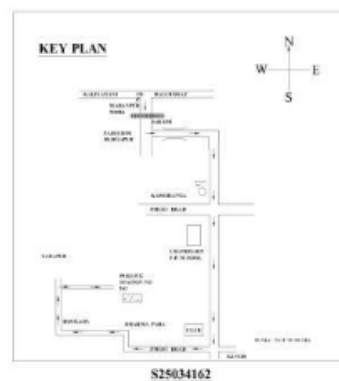

নির্বাচক নিবন্ধন আধিকারিকের স্বাক্ষর

Nazri Naksha

Google Map View

Polling Station Building Front View

Polling Station Front View

Cad View

Key MAP View

1 নাম : লক্ষ্মী দেবশর্মা মায়ের নাম : ইছা দেবশর্মা বাড়ির নং : এন000 বয়স : 22 লিঙ্গ : মহিলা	NLW2702934 ফটো উপলব্ধ	2 নাম : লক্ষ্মী দেবশর্মা পিতার নাম : ধাপু দেবশর্মা বাড়ির নং : ন000 বয়স : 23 লিঙ্গ : মহিলা	NLW2557262 ফটো উপলব্ধ	3 নাম : শঙ্কর বর্মণ পিতার নাম : সুকি বর্মণ বাড়ির নং : ন0022 বয়স : 32 লিঙ্গ : পুরুষ	NLW1668763 ফটো উপলব্ধ
4 নাম : গোকুল বর্মণ পিতার নাম : হলাধর বর্মণ বাড়ির নং : ন0013 বয়স : 56 লিঙ্গ : পুরুষ	WB/06/032/642528 ফটো উপলব্ধ	5 নাম : রত্না বর্মণ স্বামীর নাম : প্রদীপ রায় বাড়ির নং : N0130 বয়স : 25 লিঙ্গ : মহিলা	RPG1915214 ফটো উপলব্ধ	6 নাম : ভিজো বর্মণ স্বামীর নাম : গলি বর্মণ বাড়ির নং : ন0069 বয়স : 66 লিঙ্গ : মহিলা	WB/06/032/642659 ফটো উপলব্ধ
7 নাম : উত্তম বর্মণ পিতার নাম : শান্তি বর্মণ বাড়ির নং : ন0006 বয়স : 39 লিঙ্গ : পুরুষ	KBM3817632 ফটো উপলব্ধ	8 নাম : সন্তোষ বর্মণ পিতার নাম : শান্তি বর্মণ বাড়ির নং : ন0006 বয়স : 36 লিঙ্গ : পুরুষ	NLW1127794 ফটো উপলব্ধ	9 নাম : নিরেশ বর্মণ পিতার নাম : সতীলাল বর্মণ বাড়ির নং : ন0014 বয়স : 66 লিঙ্গ : পুরুষ	WB/06/032/642692 ফটো উপলব্ধ
10 নাম : ডুঙ্গু বর্মণ পিতার নাম : শ্রীমন্ত বর্মণ বাড়ির নং : ন0015 বয়স : 57 লিঙ্গ : পুরুষ	WB/06/032/642199 ফটো উপলব্ধ	11 নাম : সুভজিৎ রায় পিতার নাম : কৃষ্ণ রায় বাড়ির নং : ন0064 বয়স : 28 লিঙ্গ : পুরুষ	NLW1913623 ফটো উপলব্ধ	12 নাম : গৌতম বর্মণ পিতার নাম : নীরেশ বর্মণ বাড়ির নং : ন0014 বয়স : 35 লিঙ্গ : পুরুষ	NLW1127810 ফটো উপলব্ধ
13 নাম : জয়া বর্মণ স্বামীর নাম : গৌতম বর্মণ বাড়ির নং : ন0180 বয়স : 29 লিঙ্গ : মহিলা	NLW1792035 ফটো উপলব্ধ	14 নাম : প্রতিমা বর্মণ (দেবশর্মা) স্বামীর নাম : সন্তোষ বর্মণ বাড়ির নং : ন0006 বয়স : 29 লিঙ্গ : মহিলা	NLW1913524 ফটো উপলব্ধ	15 নাম : বাদুল বর্মণ স্বামীর নাম : যতেন বর্মণ বাড়ির নং : ন0021 বয়স : 55 লিঙ্গ : মহিলা	WB/06/032/642565 ফটো উপলব্ধ
16 নাম : মামনী রায় স্বামীর নাম : বিপ্লব রায় বাড়ির নং : ন0014 বয়স : 29 লিঙ্গ : মহিলা	NLW2384014 ফটো উপলব্ধ	17 নাম : নিখিল বর্মণ পিতার নাম : কুথা বর্মণ বাড়ির নং : ন0009 বয়স : 61 লিঙ্গ : পুরুষ	NLW2909802 ফটো উপলব্ধ	18 নাম : মীরা বর্মণ স্বামীর নাম : হরেকৃষ্ণ বর্মণ বাড়ির নং : ন0011 বয়স : 55 লিঙ্গ : মহিলা	WB/06/032/642012 ফটো উপলব্ধ
19 নাম : কৃষ্ণ রায় পিতার নাম : চন্দ্র রায় বাড়ির নং : ন0064 বয়স : 49 লিঙ্গ : পুরুষ	KBM3364940 ফটো উপলব্ধ	20 নাম : তসরী বর্মণ স্বামীর নাম : চন্দ্র রায় বাড়ির নং : ন0064 বয়স : 61 লিঙ্গ : মহিলা	WB/06/032/642653 ফটো উপলব্ধ	21 নাম : সুকি বর্মণ পিতার নাম : কেকারু বর্মণ বাড়ির নং : ন0022 বয়স : 57 লিঙ্গ : পুরুষ	WB/06/032/642533 ফটো উপলব্ধ
22 নাম : দীনবন্ধু বর্মণ পিতার নাম : সুধেন বর্মণ বাড়ির নং : ন0023 বয়স : 36 লিঙ্গ : পুরুষ	NLW1388115 ফটো উপলব্ধ	23 নাম : মনোরঞ্জন বর্মণ পিতার নাম : হলাধর বর্মণ বাড়ির নং : ন0013 বয়স : 66 লিঙ্গ : পুরুষ	WB/06/032/642693 ফটো উপলব্ধ	Q 24 নাম : যশোদা বর্মণ স্বামীর নাম : ভগেন বর্মণ বাড়ির নং : বয়স : 37 লিঙ্গ : মহিলা	NLW1388263 ফটো উপলব্ধ
25 নাম : উত্তম বর্মণ পিতার নাম : নিরেশ বর্মণ বাড়ির নং : ন0014 বয়স : 33 লিঙ্গ : পুরুষ	NLW1388180 ফটো উপলব্ধ	26 নাম : পুষ্পতি বর্মণ স্বামীর নাম : শান্তি বর্মণ বাড়ির নং : ন0006 বয়স : 61 লিঙ্গ : মহিলা	WB/06/032/642647 ফটো উপলব্ধ	27 নাম : নিশিথ বর্মণ পিতার নাম : নকুল বর্মণ বাড়ির নং : ন0018 বয়স : 24 লিঙ্গ : পুরুষ	NLW2383933 ফটো উপলব্ধ
28 নাম : বিনয় বর্মণ পিতার নাম : কেকারু রায় বাড়ির নং : ন0020 বয়স : 49 লিঙ্গ : পুরুষ	NLW2383446 ফটো উপলব্ধ	29 নাম : টেউনি রায় (বর্মণ) স্বামীর নাম : ডুঙ্গু বর্মণ বাড়ির নং : ন0015 বয়স : 52 লিঙ্গ : মহিলা	KBM3365129 ফটো উপলব্ধ	30 নাম : রবীন্দ্রনাথ বর্মণ পিতার নাম : ডুঙ্গু বর্মণ বাড়ির নং : ন0015 বয়স : 30 লিঙ্গ : পুরুষ	NLW1668706 ফটো উপলব্ধ