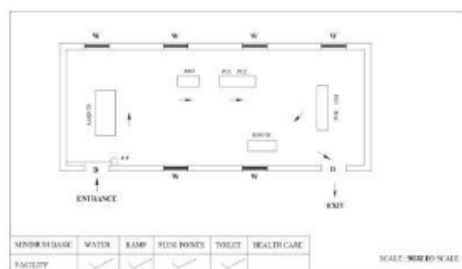

নির্বাচক নিবন্ধন আধিকারিকের স্বাক্ষর

Nazri Naksha

Google Map View

Polling Station Building Front View

Polling Station Front View

Cad View

Key MAP View

1 নাম : সুশীল সরেন পিতার নাম: চরন সরেন বাড়ির নং : n0206 বয়স : 31 লিঙ্গ : পুরুষ	NLW1522382 ফটো উপলব্ধ	2 নাম : সুনী মুর্মু স্বামীর নাম: চরন সরেন বাড়ির নং : n0206 বয়স : 59 লিঙ্গ : মহিলা	WB/06/032/618136 ফটো উপলব্ধ	3 নাম : অনিমা দাস স্বামীর নাম: বিপ্লব কুমার দাস বাড়ির নং : এন0230 বয়স : 37 লিঙ্গ : মহিলা	NLW2534006 ফটো উপলব্ধ
4 নাম : মঙ্গলী রায় স্বামীর নাম: ছুটু রায় বাড়ির নং : এন000 বয়স : 39 লিঙ্গ : মহিলা	KBM3818358 ফটো উপলব্ধ	5 নাম : বানী বৈশ্য (দাস) স্বামীর নাম: পুসো দাস বাড়ির নং : n0077 বয়স : 43 লিঙ্গ : মহিলা	NLW0590323 ফটো উপলব্ধ	6 নাম : সুকুমার সরেন পিতার নাম: চরন সরেন বাড়ির নং : n0206 বয়স : 28 লিঙ্গ : পুরুষ	NLW1912740 ফটো উপলব্ধ
7 নাম : বিপ্লব কুমার দাস পিতার নাম: বিমল দাস বাড়ির নং : n0230 বয়স : 39 লিঙ্গ : পুরুষ	NLW0580985 ফটো উপলব্ধ	8 নাম : ফুলমনি মার্ভি স্বামীর নাম: গোপাল মুর্মু বাড়ির নং : n0236 বয়স : 32 লিঙ্গ : মহিলা	NLW1669126 ফটো উপলব্ধ	9 নাম : বেনজির পারভীন পিতার নাম: হামিদুর রহমান বাড়ির নং : এন123 বয়স : 27 লিঙ্গ : মহিলা	NLW2039782 ফটো উপলব্ধ
10 নাম : দিপালি সরকার (দেবশর্মা) স্বামীর নাম: ভোলা দেবশর্মা বাড়ির নং : n0245 বয়স : 30 লিঙ্গ : মহিলা	NLW1798503 ফটো উপলব্ধ	11 নাম : গাদলি বর্মন (দেবশর্মা) স্বামীর নাম: অজিত দেবশর্মা বাড়ির নং : n0179 বয়স : 28 লিঙ্গ : মহিলা	NLW1914316 ফটো উপলব্ধ	12 নাম : দীপালি বর্মন (রায়) স্বামীর নাম: পরিমল রায় বাড়ির নং : n0116 বয়স : 31 লিঙ্গ : মহিলা	NLW2039808 ফটো উপলব্ধ
13 নাম : আজরুল হাভি অন্যান্য: মারিয়া বেগম বাড়ির নং : এন0143 বয়স : 40 লিঙ্গ : পুরুষ	NLW2228401 ফটো উপলব্ধ	14 নাম : দিল আপসনা ইয়াসমিন স্বামীর নাম: তাজিমল হুসেন বাড়ির নং : n0109 বয়স : 25 লিঙ্গ : মহিলা	NLW2386043 ফটো উপলব্ধ	15 নাম : সাকিল ইসলাম পিতার নাম: নূর ইসলাম বাড়ির নং : এন0112 বয়স : 23 লিঙ্গ : পুরুষ	NLW2533768 ফটো উপলব্ধ
16 নাম : তনয় কবিরাজ পিতার নাম: গোপাল চন্দ্র কবিরাজ বাড়ির নং : n0079 বয়স : 37 লিঙ্গ : পুরুষ	NLW0590349 ফটো উপলব্ধ	17 নাম : তিমির কুমার কবিরাজ পিতার নাম: গোপাল চন্দ্র কবিরাজ বাড়ির নং : n0079 বয়স : 34 লিঙ্গ : পুরুষ	NLW1284447 ফটো উপলব্ধ	18 নাম : মেহেরুন খাতুন পিতার নাম: হাসেন আলি বাড়ির নং : n0104 বয়স : 25 লিঙ্গ : মহিলা	NLW2386001 ফটো উপলব্ধ
19 নাম : সরিফা খাতুন স্বামীর নাম: সहेল রাণা বাড়ির নং : n0275 বয়স : 30 লিঙ্গ : মহিলা	NLW2386035 ফটো উপলব্ধ	20 নাম : তারমিনা খাতুন পিতার নাম: হাইকুল ইসলাম বাড়ির নং : এন0113 বয়স : 25 লিঙ্গ : মহিলা	NLW2533818 ফটো উপলব্ধ	21 নাম : রহিমা খাতুন স্বামীর নাম: আবদুল রসিদ বাড়ির নং : এন0130 বয়স : 29 লিঙ্গ : মহিলা	NLW2206654 ফটো উপলব্ধ
22 নাম : রুমিনা খাতুন পিতার নাম: রক্তম আলি বাড়ির নং : n0151 বয়স : 24 লিঙ্গ : মহিলা	NLW2385938 ফটো উপলব্ধ	23 নাম : সুলেখা খাতুন পিতার নাম: সাইদুর রহমান বাড়ির নং : নং155 বয়স : 25 লিঙ্গ : মহিলা	NLW2200863 ফটো উপলব্ধ	24 নাম : হৈমন্তী রানী পাল পিতার নাম: অভিমন্যু চন্দ্র পাল বাড়ির নং : n0076 বয়স : 27 লিঙ্গ : মহিলা	NLW2039873 ফটো উপলব্ধ
25 নাম : লক্ষ্মী রানী পাল স্বামীর নাম: অভিমন্যু চন্দ্র পাল বাড়ির নং : n0076 বয়স : 42 লিঙ্গ : মহিলা	NLW1128230 ফটো উপলব্ধ	26 নাম : অভিমন্যু চন্দ্র পাল পিতার নাম: অর্জুন পাল বাড়ির নং : n0076 বয়স : 51 লিঙ্গ : পুরুষ	KBM4055299 ফটো উপলব্ধ	Q 27 নাম : তাপসি পাল স্বামীর নাম: নয়ন চন্দ্র খালি বাড়ির নং : এন0047 বয়স : 22 লিঙ্গ : মহিলা	NLW2622835 ফটো উপলব্ধ
28 নাম : পূর্ণ চন্দ্র দাস পিতার নাম: সিবেন দাস বাড়ির নং : নং0218 বয়স : 23 লিঙ্গ : পুরুষ	NLW2534105 ফটো উপলব্ধ	29 নাম : পার্থ দাস পিতার নাম: অশ্বিনী দাস বাড়ির নং : নং0218 বয়স : 28 লিঙ্গ : পুরুষ	NLW2083038 ফটো উপলব্ধ	30 নাম : পূর্ণি দাস স্বামীর নাম: দুলাল দাস বাড়ির নং : নং0046 বয়স : 38 লিঙ্গ : মহিলা	NLW1128206 ফটো উপলব্ধ