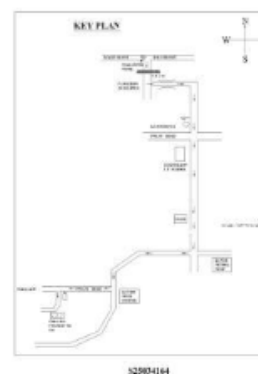

নির্বাচক নিবন্ধন আধিকারিকের স্বাক্ষর

Nazri Naksha

Google Map View

Polling Station Building Front View

Polling Station Front View

Cad View

Key MAP View

1 নাম : গায়ত্রী রায় স্বামীর নাম: চিমকু রায় বাড়ির নং : n0399 বয়স : 57 লিঙ্গ : মহিলা	WB/06/036/195166	ফটো উপলব্ধ	2 নাম : বানী বর্মন স্বামীর নাম: সিন্ধু বর্মন বাড়ির নং : n0003 বয়স : 42 লিঙ্গ : মহিলা	NLW1128644	ফটো উপলব্ধ	3 নাম : সিন্ধু বর্মন পিতার নাম: পঞ্চম বর্মন বাড়ির নং : n0003 বয়স : 44 লিঙ্গ : পুরুষ	NLW1003912	ফটো উপলব্ধ
4 নাম : বনি পাল স্বামীর নাম: সুমন পাল বাড়ির নং : n0380 বয়স : 35 লিঙ্গ : মহিলা	NLW1005735	ফটো উপলব্ধ	5 নাম : চঞ্চলা ব্যানার্জী (চক্রবর্তী) স্বামীর নাম: বিরাজ চক্রবর্তী বাড়ির নং : n0364 বয়স : 42 লিঙ্গ : মহিলা	KBM3816568	ফটো উপলব্ধ	6 নাম : শ্রীমতি ঘোষ পিতার নাম: রবি ঘোষ বাড়ির নং : এন 0197 বয়স : 28 লিঙ্গ : মহিলা	NLW2283927	ফটো উপলব্ধ
7 নাম : প্রদীপ দাস পিতার নাম: জীতেন দাস বাড়ির নং : n0125 বয়স : 35 লিঙ্গ : পুরুষ	NLW1669795	ফটো উপলব্ধ	8 নাম : মালতি দাস পিতার নাম: চঞ্চল দাস বাড়ির নং : নং182 বয়স : 26 লিঙ্গ : মহিলা	NLW2242535	ফটো উপলব্ধ	9 নাম : লতিকা দেবশর্মা স্বামীর নাম: সুপেন দেবশর্মা বাড়ির নং : n0040 বয়স : 59 লিঙ্গ : মহিলা	WB/06/032/645423	ফটো উপলব্ধ
10 নাম : মিঠুন দেবশর্মা পিতার নাম: সুপেন দেবশর্মা বাড়ির নং : n0040 বয়স : 32 লিঙ্গ : পুরুষ	NLW1524198	ফটো উপলব্ধ	11 নাম : রাজেশ দেবশর্মা পিতার নাম: সুপেন দেবশর্মা বাড়ির নং : n0040 বয়স : 34 লিঙ্গ : মহিলা	NLW1388800	ফটো উপলব্ধ	12 নাম : মাধবী দেবশর্মা স্বামীর নাম: রাজেশ দেবশর্মা বাড়ির নং : n0040 বয়স : 31 লিঙ্গ : মহিলা	NLW2394575	ফটো উপলব্ধ
13 নাম : মুক্তা দেবশর্মা স্বামীর নাম: বিজয় দেবশর্মা বাড়ির নং : n0039 বয়স : 59 লিঙ্গ : মহিলা	NLW2775757	ফটো উপলব্ধ	14 নাম : মিনু দেবশর্মা স্বামীর নাম: বিশ্বাস দেবশর্মা বাড়ির নং : n0039 বয়স : 40 লিঙ্গ : মহিলা	KBM4055422	ফটো উপলব্ধ	15 নাম : বিশ্বাস দেবশর্মা পিতার নাম: বিজয় দেবশর্মা বাড়ির নং : n0039 বয়স : 48 লিঙ্গ : পুরুষ	KBM4055430	ফটো উপলব্ধ
16 নাম : অপরাজিতা দেবশর্মা পিতার নাম: বিশ্বাস দেবশর্মা বাড়ির নং : এন0039 বয়স : 21 লিঙ্গ : মহিলা	NLW2797520	ফটো উপলব্ধ	17 নাম : গালী দেবশর্মা স্বামীর নাম: বিমল দেবশর্মা বাড়ির নং : n0038 বয়স : 47 লিঙ্গ : মহিলা	KBM3650090	ফটো উপলব্ধ	18 নাম : বিমল দেবশর্মা পিতার নাম: অজয় দেবশর্মা বাড়ির নং : 247 বয়স : 52 লিঙ্গ : পুরুষ	KBM1909969	ফটো উপলব্ধ
19 নাম : অরুন দেবশর্মা পিতার নাম: অজয় দেবশর্মা বাড়ির নং : n0038 বয়স : 45 লিঙ্গ : পুরুষ	KBM3367125	ফটো উপলব্ধ	20 নাম : ফুল দেবশর্মা পিতার নাম: দ্রুত দেবশর্মা বাড়ির নং : n0042 বয়স : 50 লিঙ্গ : পুরুষ	KBM0110155	ফটো উপলব্ধ	21 নাম : সীমা দেবশর্মা পিতার নাম: ফুল দেবশর্মা বাড়ির নং : এন000 বয়স : 20 লিঙ্গ : মহিলা	NLW2746618	ফটো উপলব্ধ
22 নাম : হৃদয় দেবশর্মা পিতার নাম: রমানি কান্তা দেবশর্মা বাড়ির নং : এন0123 বয়স : 24 লিঙ্গ : পুরুষ	NLW2532968	ফটো উপলব্ধ	23 নাম : মলিনা বর্মন স্বামীর নাম: অরুন দেবশর্মা বাড়ির নং : n0038 বয়স : 34 লিঙ্গ : মহিলা	NLW1524081	ফটো উপলব্ধ	24 নাম : তন্ময় দেবশর্মা পিতার নাম: দমাসু দেবশর্মা বাড়ির নং : n0193 বয়স : 24 লিঙ্গ : পুরুষ	NLW2394666	ফটো উপলব্ধ
25 নাম : সন্তান দেবশর্মা স্বামীর নাম: মলিন চন্দ্র দেবশর্মা বাড়ির নং : N0189 বয়স : 26 লিঙ্গ : মহিলা	NLW2195154	ফটো উপলব্ধ	26 নাম : প্রভাত দেবশর্মা পিতার নাম: বিমল দেবশর্মা বাড়ির নং : ভূইয়ারা বয়স : 26 লিঙ্গ : পুরুষ	NLW2242550	ফটো উপলব্ধ	27 নাম : প্যাসামী দেবশর্মা স্বামীর নাম: গোপাল দেবশর্মা বাড়ির নং : নং194 বয়স : 31 লিঙ্গ : মহিলা	NLW2242485	ফটো উপলব্ধ
28 নাম : দীপ্তি দেবশর্মা স্বামীর নাম: চিরন বর্মন বাড়ির নং : নং175 বয়স : 25 লিঙ্গ : মহিলা	NLW2242543	ফটো উপলব্ধ	29 নাম : মীরা দেবশর্মা স্বামীর নাম: গোলক নাথ দেবশর্মা বাড়ির নং : এন0168 বয়স : 28 লিঙ্গ : মহিলা	NLW2243277	ফটো উপলব্ধ	30 নাম : বিজয় পাল পিতার নাম: সুরেশ পাল বাড়ির নং : এন0015 বয়স : 24 লিঙ্গ : পুরুষ	NLW2533008	ফটো উপলব্ধ