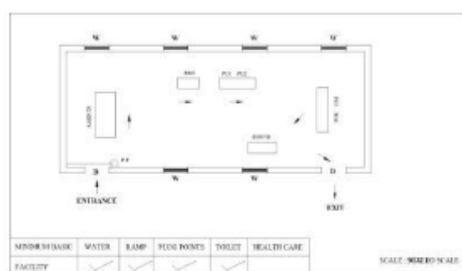

নির্বাচক নিবন্ধন আধিকারিকের স্বাক্ষর

Nazri Naksha

Google Map View

Polling Station Building Front View

Polling Station Front View

Cad View

Key MAP View

1 নাম : গায়ত্রী রায় স্বামীর নাম: চিমকু রায় বাড়ির নং : n0399 বয়স : 57 লিঙ্গ : মহিলা	WB/06/036/195166	ফটো উপলব্ধ	2 নাম : বানী বর্মন স্বামীর নাম: সিন্ধু বর্মন বাড়ির নং : n0003 বয়স : 42 লিঙ্গ : মহিলা	NLW1128644	ফটো উপলব্ধ	3 নাম : সিন্ধু বর্মন পিতার নাম: পঞ্চম বর্মন বাড়ির নং : n0003 বয়স : 44 লিঙ্গ : পুরুষ	NLW1003912	ফটো উপলব্ধ
4 নাম : বনি পাল স্বামীর নাম: সুমন পাল বাড়ির নং : n0380 বয়স : 35 লিঙ্গ : মহিলা	NLW1005735	ফটো উপলব্ধ	5 নাম : চঞ্চলা ব্যানার্জী (চক্রবর্তী) স্বামীর নাম: বিরাজ চক্রবর্তী বাড়ির নং : n0364 বয়স : 42 লিঙ্গ : মহিলা	KBM3816568	ফটো উপলব্ধ	6 নাম : শ্রীমতি ঘোষ পিতার নাম: রবি ঘোষ বাড়ির নং : এন 0197 বয়স : 28 লিঙ্গ : মহিলা	NLW2283927	ফটো উপলব্ধ
7 নাম : প্রদীপ দাস পিতার নাম: জীতেন দাস বাড়ির নং : n0125 বয়স : 35 লিঙ্গ : পুরুষ	NLW1669795	ফটো উপলব্ধ	8 নাম : মালতি দাস পিতার নাম: চঞ্চল দাস বাড়ির নং : নং182 বয়স : 26 লিঙ্গ : মহিলা	NLW2242535	ফটো উপলব্ধ	9 নাম : লতিকা দেবশর্মা স্বামীর নাম: সুপেন দেবশর্মা বাড়ির নং : n0040 বয়স : 59 লিঙ্গ : মহিলা	WB/06/032/645423	ফটো উপলব্ধ
10 নাম : মিঠুন দেবশর্মা পিতার নাম: সুপেন দেবশর্মা বাড়ির নং : n0040 বয়স : 32 লিঙ্গ : পুরুষ	NLW1524198	ফটো উপলব্ধ	11 নাম : রাজেশ দেবশর্মা পিতার নাম: সুপেন দেবশর্মা বাড়ির নং : n0040 বয়স : 34 লিঙ্গ : মহিলা	NLW1388800	ফটো উপলব্ধ	12 নাম : মাধবী দেবশর্মা স্বামীর নাম: রাজেশ দেবশর্মা বাড়ির নং : n0040 বয়স : 31 লিঙ্গ : মহিলা	NLW2394575	ফটো উপলব্ধ
13 নাম : মুক্তা দেবশর্মা স্বামীর নাম: বিজয় দেবশর্মা বাড়ির নং : n0039 বয়স : 59 লিঙ্গ : মহিলা	NLW2775757	ফটো উপলব্ধ	14 নাম : মিনু দেবশর্মা স্বামীর নাম: বিশ্বাস দেবশর্মা বাড়ির নং : n0039 বয়স : 40 লিঙ্গ : মহিলা	KBM4055422	ফটো উপলব্ধ	15 নাম : বিশ্বাস দেবশর্মা পিতার নাম: বিজয় দেবশর্মা বাড়ির নং : n0039 বয়স : 48 লিঙ্গ : পুরুষ	KBM4055430	ফটো উপলব্ধ
16 নাম : অপরাজিতা দেবশর্মা পিতার নাম: বিশ্বাস দেবশর্মা বাড়ির নং : এন0039 বয়স : 21 লিঙ্গ : মহিলা	NLW2797520	ফটো উপলব্ধ	17 নাম : গালী দেবশর্মা স্বামীর নাম: বিমল দেবশর্মা বাড়ির নং : n0038 বয়স : 47 লিঙ্গ : মহিলা	KBM3650090	ফটো উপলব্ধ	18 নাম : বিমল দেবশর্মা পিতার নাম: অজয় দেবশর্মা বাড়ির নং : 247 বয়স : 52 লিঙ্গ : পুরুষ	KBM1909969	ফটো উপলব্ধ
19 নাম : অরুন দেবশর্মা পিতার নাম: অজয় দেবশর্মা বাড়ির নং : n0038 বয়স : 45 লিঙ্গ : পুরুষ	KBM3367125	ফটো উপলব্ধ	20 নাম : ফুল দেবশর্মা পিতার নাম: দ্রুত দেবশর্মা বাড়ির নং : n0042 বয়স : 50 লিঙ্গ : পুরুষ	KBM0110155	ফটো উপলব্ধ	21 নাম : সীমা দেবশর্মা পিতার নাম: ফুল দেবশর্মা বাড়ির নং : এন000 বয়স : 20 লিঙ্গ : মহিলা	NLW2746618	ফটো উপলব্ধ
22 নাম : হৃদয় দেবশর্মা পিতার নাম: রমানি কান্তা দেবশর্মা বাড়ির নং : এন0123 বয়স : 24 লিঙ্গ : পুরুষ	NLW2532968	ফটো উপলব্ধ	23 নাম : মলিনা বর্মন স্বামীর নাম: অরুন দেবশর্মা বাড়ির নং : n0038 বয়স : 34 লিঙ্গ : মহিলা	NLW1524081	ফটো উপলব্ধ	24 নাম : তন্ময় দেবশর্মা পিতার নাম: দমাসু দেবশর্মা বাড়ির নং : n0193 বয়স : 24 লিঙ্গ : পুরুষ	NLW2394666	ফটো উপলব্ধ
25 নাম : সন্তান দেবশর্মা স্বামীর নাম: মলিন চন্দ্র দেবশর্মা বাড়ির নং : N0189 বয়স : 26 লিঙ্গ : মহিলা	NLW2195154	ফটো উপলব্ধ	26 নাম : প্রভাত দেবশর্মা পিতার নাম: বিমল দেবশর্মা বাড়ির নং : ভূইয়ারা বয়স : 26 লিঙ্গ : পুরুষ	NLW2242550	ফটো উপলব্ধ	27 নাম : প্যাসামী দেবশর্মা স্বামীর নাম: গোপাল দেবশর্মা বাড়ির নং : নং194 বয়স : 31 লিঙ্গ : মহিলা	NLW2242485	ফটো উপলব্ধ
28 নাম : দীপ্তি দেবশর্মা স্বামীর নাম: চিরন বর্মন বাড়ির নং : নং175 বয়স : 25 লিঙ্গ : মহিলা	NLW2242543	ফটো উপলব্ধ	29 নাম : মীরা দেবশর্মা স্বামীর নাম: গোলক নাথ দেবশর্মা বাড়ির নং : এন0168 বয়স : 28 লিঙ্গ : মহিলা	NLW2243277	ফটো উপলব্ধ	30 নাম : বিজয় পাল পিতার নাম: সুরেশ পাল বাড়ির নং : এন0015 বয়স : 24 লিঙ্গ : পুরুষ	NLW2533008	ফটো উপলব্ধ