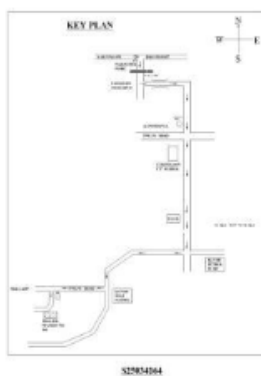

Nazri Naksha