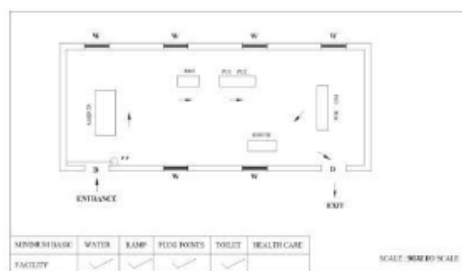

নির্বাচক নিবন্ধন আধিকারিকের স্বাক্ষর

Nazri Naksha

Google Map View

Polling Station Building Front View

Polling Station Front View

Cad View

Key MAP View

1 নাম : চুরকী সরেন স্বামীর নাম: সখেন টুডু বাড়ির নং : n0051 বয়স : 39 লিঙ্গ : মহিলা	KBM3801842 ফটো উপলব্ধ	2 নাম : সমি মূর্মু স্বামীর নাম: তালা হাঁসদা বাড়ির নং : n0053 বয়স : 73 লিঙ্গ : মহিলা	KBM3802089 ফটো উপলব্ধ	3 নাম : মাইয়ো মার্ভি পিতার নাম: খাচুর মার্ভি বাড়ির নং : n0058 বয়স : 52 লিঙ্গ : মহিলা	NLW0979716 ফটো উপলব্ধ
4 নাম : ললিতা টুডু মায়ের নাম: মাইয়ো মার্ভি বাড়ির নং : n0058 বয়স : 33 লিঙ্গ : মহিলা	NLW1599489 ফটো উপলব্ধ	5 নাম : ধর্মু মাহাতো পিতার নাম: চেতু মাহাতো বাড়ির নং : n0054 বয়স : 65 লিঙ্গ : পুরুষ	KBM3802097 ফটো উপলব্ধ	6 নাম : তালামই সরেন স্বামীর নাম: পিকু টুডু বাড়ির নং : n0426 বয়স : 29 লিঙ্গ : মহিলা	NLW2117349 ফটো উপলব্ধ
7 নাম : সুরেশ টুডু মায়ের নাম: মাইয়ো টুডু বাড়ির নং : n0058 বয়স : 31 লিঙ্গ : পুরুষ	NLW1752401 ফটো উপলব্ধ	8 নাম : ফাগু হাসদা পিতার নাম: বুধন হাসদা বাড়ির নং : n0052 বয়স : 38 লিঙ্গ : পুরুষ	KBM3801925 ফটো উপলব্ধ	9 নাম : খনী মূর্মু স্বামীর নাম: সোম সরেন বাড়ির নং : n0057 বয়স : 43 লিঙ্গ : মহিলা	NLW0053017 ফটো উপলব্ধ
10 নাম : ছামি সরেন স্বামীর নাম: ধাজু সরেন বাড়ির নং : n0059 বয়স : 38 লিঙ্গ : মহিলা	NLW0979815 ফটো উপলব্ধ	11 নাম : বিজয় মাহাতো পিতার নাম: ধর্মু মাহাতো বাড়ির নং : n0054 বয়স : 28 লিঙ্গ : পুরুষ	NLW1850890 ফটো উপলব্ধ	12 নাম : রিনা মাহাতো স্বামীর নাম: বিজয় মাহাতো বাড়ির নং : এন0054 বয়স : 22 লিঙ্গ : মহিলা	NLW2823581 ফটো উপলব্ধ
13 নাম : যোসেফ মূর্মু পিতার নাম: নরেশ মূর্মু বাড়ির নং : n0010 বয়স : 42 লিঙ্গ : পুরুষ	KBM3601556 ফটো উপলব্ধ	14 নাম : মাইকু কিস্কু স্বামীর নাম: ফগু হাসদা বাড়ির নং : n0052 বয়স : 40 লিঙ্গ : মহিলা	NLW1049956 ফটো উপলব্ধ	15 নাম : সুশীলা মাহাতো স্বামীর নাম: ধর্মু মাহাতো বাড়ির নং : n0055 বয়স : 60 লিঙ্গ : মহিলা	KBM3802105 ফটো উপলব্ধ
16 নাম : পৌতম কুমার মাহাতো পিতার নাম: বিজয় কুমার মাহাতো বাড়ির নং : এন0068 বয়স : 23 লিঙ্গ : পুরুষ	NLW2590420 ফটো উপলব্ধ	17 নাম : বোবী কুমারী স্বামীর নাম: দারেশ মাহাতো বাড়ির নং : এন0379 বয়স : 29 লিঙ্গ : মহিলা	NLW2519486 ফটো উপলব্ধ	18 নাম : রবিনা কুমারী স্বামীর নাম: সুরেন মাহাতো বাড়ির নং : এন0076 বয়স : 23 লিঙ্গ : মহিলা	NLW2519452 ফটো উপলব্ধ
19 নাম : তালুক কিস্কু স্বামীর নাম: খাচিয়া সরেন বাড়ির নং : n0044 বয়স : 51 লিঙ্গ : মহিলা	WB/06/032/426134 ফটো উপলব্ধ	20 নাম : সুকিন কিস্কু স্বামীর নাম: গুরু টুডু বাড়ির নং : n0001 বয়স : 63 লিঙ্গ : মহিলা	WB/06/032/426129 ফটো উপলব্ধ	21 নাম : বাজল টুডু পিতার নাম: গুরু টুডু বাড়ির নং : n0001 বয়স : 37 লিঙ্গ : পুরুষ	NLW0053090 ফটো উপলব্ধ
22 নাম : শিউলী কিস্কু স্বামীর নাম: মানিক সরেন বাড়ির নং : n0064 বয়স : 34 লিঙ্গ : মহিলা	NLW1344480 ফটো উপলব্ধ	23 নাম : শীবু কিস্কু পিতার নাম: বিজয় কিস্কু বাড়ির নং : n0009 বয়স : 37 লিঙ্গ : পুরুষ	NLW1049816 ফটো উপলব্ধ	24 নাম : জিতেন কিস্কু পিতার নাম: ছোটো কিস্কু বাড়ির নং : নং0056 বয়স : 30 লিঙ্গ : পুরুষ	NLW2190098 ফটো উপলব্ধ
25 নাম : লিটন কুমার ঘোষ পিতার নাম: শঙ্কর লাল ঘোষ বাড়ির নং : নং 006 বয়স : 48 লিঙ্গ : পুরুষ	NLW1238542 ফটো উপলব্ধ	26 নাম : বিণু টুডু পিতার নাম: সুন্দর টুডু বাড়ির নং : n0012 বয়স : 40 লিঙ্গ : পুরুষ	KBM3603511 ফটো উপলব্ধ	27 নাম : ধানো টুডু পিতার নাম: সুন্দর টুডু বাড়ির নং : n0012 বয়স : 31 লিঙ্গ : পুরুষ	NLW1599463 ফটো উপলব্ধ
28 নাম : মাইয়ো টুডু স্বামীর নাম: সরকার মূর্মু বাড়ির নং : n0045 বয়স : 56 লিঙ্গ : মহিলা	WB/06/032/426137 ফটো উপলব্ধ	29 নাম : সোমনাথ মূর্মু পিতার নাম: ঠাকুর সরেন বাড়ির নং : n0045 বয়স : 40 লিঙ্গ : পুরুষ	NLW1344167 ফটো উপলব্ধ	30 নাম : বাবলু টুডু পিতার নাম: সুকেল টুডু বাড়ির নং : নং0022 বয়স : 27 লিঙ্গ : পুরুষ	NLW2117224 ফটো উপলব্ধ