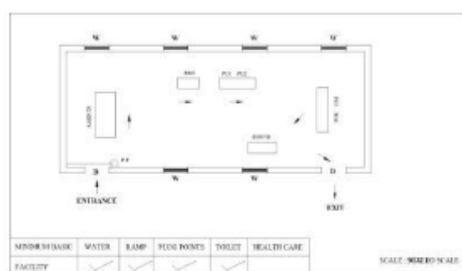

নির্বাচক নিবন্ধন আধিকারিকের স্বাক্ষর

Nazri Naksha

Google Map View

Polling Station Building Front View

Polling Station Front View

Cad View

Key MAP View

1 নাম : বাপা রায় পিতার নাম: ঋষিকেশ রায় বাড়ির নং : এন0189 বয়স : 23 লিঙ্গ : পুরুষ	NLW2734622 ফটো উপলব্ধ	2 নাম : বিপদ ভঞ্জন রায় পিতার নাম: তারক নাথ রায় বাড়ির নং : 68 বয়স : 30 লিঙ্গ : পুরুষ	NLW1671015 ফটো উপলব্ধ	3 নাম : দেবেন্দ্র নাথ রায় পিতার নাম: তারক নাথ রায় বাড়ির নং : 68 বয়স : 35 লিঙ্গ : পুরুষ	NLW1285287 ফটো উপলব্ধ
4 নাম : চানক্য সরকার মায়ের নাম: কনক সরকার বাড়ির নং : n0185 বয়স : 36 লিঙ্গ : পুরুষ	NLW1004001 ফটো উপলব্ধ	5 নাম : সুনীতা দত্ত স্বামীর নাম: মহাদেব সূত্রধার বাড়ির নং : n0188 বয়স : 42 লিঙ্গ : মহিলা	NLW1004084 ফটো উপলব্ধ	6 নাম : তারক নাথ রয় পিতার নাম: মহেন্দ্র নাথ রায় বাড়ির নং : 68 বয়স : 58 লিঙ্গ : পুরুষ	KBM0958991 ফটো উপলব্ধ
7 নাম : আকোশ রায় পিতার নাম: তারক রায় বাড়ির নং : 68 বয়স : 31 লিঙ্গ : পুরুষ	NLW1671312 ফটো উপলব্ধ	Q 8 নাম : গীতা রায় স্বামীর নাম: সতীশ রায় বাড়ির নং : বয়স : 32 লিঙ্গ : মহিলা	NLW1526086 ফটো উপলব্ধ	9 নাম : কৃষ্ণা সরকার স্বামীর নাম: চানক্য সরকার বাড়ির নং : n0185 বয়স : 33 লিঙ্গ : মহিলা	NLW1390277 ফটো উপলব্ধ
10 নাম : সতীশ রায় পিতার নাম: ভবেশ রায় বাড়ির নং : n0190 বয়স : 41 লিঙ্গ : পুরুষ	NLW1004126 ফটো উপলব্ধ	11 নাম : অনিতা রানী পাল স্বামীর নাম: নির্মল চন্দ্র পাল বাড়ির নং : n0187 বয়স : 55 লিঙ্গ : মহিলা	NLW1004068 ফটো উপলব্ধ	12 নাম : ঋষিকেশ রায় পিতার নাম: রাজেন্দ্রনাথ রায় বাড়ির নং : n0189 বয়স : 35 লিঙ্গ : পুরুষ	NLW1004118 ফটো উপলব্ধ
13 নাম : মিনা রায় স্বামীর নাম: কমল রায় বাড়ির নং : n0300 বয়স : 36 লিঙ্গ : মহিলা	NLW0993733 ফটো উপলব্ধ	14 নাম : নির্মল চন্দ্র পাল পিতার নাম: নিমাই চন্দ্র পাল বাড়ির নং : n0186 বয়স : 60 লিঙ্গ : পুরুষ	NLW1004050 ফটো উপলব্ধ	15 নাম : বিজয় রায় পিতার নাম: সুবোধ রায় বাড়ির নং : n0180 বয়স : 39 লিঙ্গ : পুরুষ	NLW0600387 ফটো উপলব্ধ
16 নাম : সুচিত্রা বর্মন রায় স্বামীর নাম: উদয়ন রায় বাড়ির নং : 414 বয়স : 59 লিঙ্গ : মহিলা	KBM0957498 ফটো উপলব্ধ	17 নাম : ডায়মন্ড রায় পিতার নাম: উদয়ন কুমার রায় বাড়ির নং : 114 বয়স : 30 লিঙ্গ : পুরুষ	NLW1671262 ফটো উপলব্ধ	18 নাম : উদয়ন কুমার রয় পিতার নাম: সুরেন্দ্রনাথ রায় বাড়ির নং : 114 বয়স : 66 লিঙ্গ : পুরুষ	KBM0957480 ফটো উপলব্ধ
19 নাম : প্রসেনজিৎ রায় পিতার নাম: উদয়ন কুমার রায় বাড়ির নং : 114 বয়স : 36 লিঙ্গ : পুরুষ	KBM4129813 ফটো উপলব্ধ	20 নাম : প্রতীমা কুমারী দাস পিতার নাম: রাজু দাস বাড়ির নং : n0383 বয়স : 40 লিঙ্গ : মহিলা	NLW2152064 ফটো উপলব্ধ	21 নাম : মৌসুমী রায় চৌধুরী (গাঙ্গুলী) স্বামীর নাম: দীপঙ্কর গাঙ্গুলী বাড়ির নং : n0109 বয়স : 33 লিঙ্গ : মহিলা	UXO0998203 ফটো উপলব্ধ
22 নাম : দীপঙ্কর গাঙ্গুলী পিতার নাম: চন্দ্রশেখর গাঙ্গুলী বাড়ির নং : n0109 বয়স : 46 লিঙ্গ : পুরুষ	KBM3639655 ফটো উপলব্ধ	23 নাম : প্রদীপ গাঙ্গুলী পিতার নাম: হরিহর গাঙ্গুলী বাড়ির নং : 147 বয়স : 59 লিঙ্গ : পুরুষ	KBM0955781 ফটো উপলব্ধ	24 নাম : অজয় চৌধুরী পিতার নাম: সত্য চৌধুরী বাড়ির নং : n0090 বয়স : 31 লিঙ্গ : পুরুষ	NLW2040988 ফটো উপলব্ধ
25 নাম : সত্য চৌধুরী পিতার নাম: নাথো চৌধুরী বাড়ির নং : 128 বয়স : 57 লিঙ্গ : পুরুষ	KBM0955807 ফটো উপলব্ধ	26 নাম : রুনিয়া চৌধুরী স্বামীর নাম: সত্য চৌধুরী বাড়ির নং : 128 বয়স : 50 লিঙ্গ : মহিলা	KBM0955815 ফটো উপলব্ধ	27 নাম : প্রিয়রঞ্জন দাস পিতার নাম: দীনবন্ধু দাস বাড়ির নং : 165 বয়স : 50 লিঙ্গ : পুরুষ	KBM0955849 ফটো উপলব্ধ
28 নাম : বুলবুলি দাস স্বামীর নাম: বিশ্বনাথ দাস বাড়ির নং : নং160 বয়স : 41 লিঙ্গ : মহিলা	NLW2200939 ফটো উপলব্ধ	29 নাম : দিলীপ দাস পিতার নাম: উমেশ চন্দ্র দাস বাড়ির নং : 161 বয়স : 61 লিঙ্গ : পুরুষ	KBM0955856 ফটো উপলব্ধ	30 নাম : মিঠু দাস স্বামীর নাম: সন্তু দাস বাড়ির নং : n0392 বয়স : 27 লিঙ্গ : মহিলা	NLW2152155 ফটো উপলব্ধ