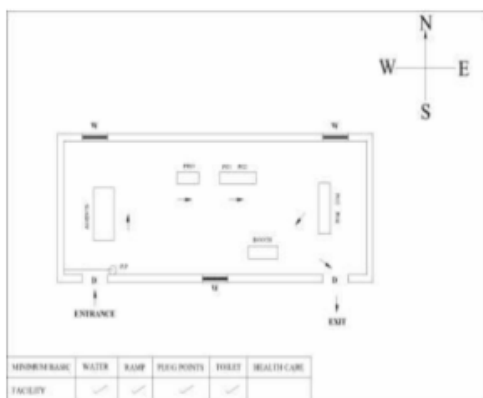

নির্বাচক নিবন্ধন আধিকারিকের স্বাক্ষর

Nazri Naksha

Google Map View

S25034167

Polling Station Building Front View

Polling Station Front View

Cad View

Key MAP View