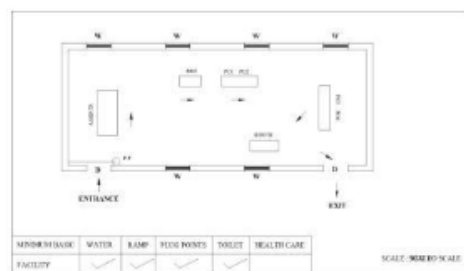

নির্বাচক নিবন্ধন আধিকারিকের স্বাক্ষর

Nazri Naksha

Google Map View

Polling Station Building Front View

Polling Station Front View

Cad View

Key MAP View

1 নাম : সুরা সরকার স্বামীর নাম: তপন সরকার বাড়ির নং : n0030 বয়স : 38 লিঙ্গ : মহিলা	NLW1004647 ফটো উপলব্ধ	2 নাম : বিনা বর্মন (রায়) স্বামীর নাম: ডকলু রায় বাড়ির নং : নং0045 বয়স : 37 লিঙ্গ : মহিলা	NLW1672799 ফটো উপলব্ধ	3 নাম : লতা দেবশর্মা স্বামীর নাম: জয়দেব রায় বাড়ির নং : এন0123 বয়স : 24 লিঙ্গ : মহিলা	NLW2528032 ফটো উপলব্ধ
4 নাম : লিপি বর্মন স্বামীর নাম: সন্তোষ বর্মন বাড়ির নং : n0014 বয়স : 28 লিঙ্গ : মহিলা	NLW1916873 ফটো উপলব্ধ	5 নাম : শিল্পা রায় স্বামীর নাম: নরদীপ রায় বাড়ির নং : নং0014 বয়স : 27 লিঙ্গ : মহিলা	NLW2528347 ফটো উপলব্ধ	6 নাম : পৌরী বর্মন স্বামীর নাম: রামপদ রায় বাড়ির নং : n0038 বয়স : 33 লিঙ্গ : মহিলা	NLW1543024 ফটো উপলব্ধ
7 নাম : সোনু বর্মন স্বামীর নাম: সন্তোষ রয় বাড়ির নং : n0376 বয়স : 36 লিঙ্গ : মহিলা	NLW2411775 ফটো উপলব্ধ	8 নাম : পরিমল বর্মন পিতার নাম: শরৎ বর্মন বাড়ির নং : n0014 বয়স : 53 লিঙ্গ : পুরুষ	KBM1457852 ফটো উপলব্ধ	9 নাম : সুনীল বর্মন পিতার নাম: শরৎ বর্মন বাড়ির নং : n0014 বয়স : 60 লিঙ্গ : পুরুষ	KBM1457928 ফটো উপলব্ধ
10 নাম : রেখা বর্মন স্বামীর নাম: সুজন বর্মন বাড়ির নং : এন0002 বয়স : 21 লিঙ্গ : মহিলা	NLW2731081 ফটো উপলব্ধ	11 নাম : সন্তোষ বর্মন মায়ের নাম: আরতী বর্মন বাড়ির নং : n0014 বয়স : 40 লিঙ্গ : পুরুষ	KBM3815677 ফটো উপলব্ধ	12 নাম : আরতী বর্মন স্বামীর নাম: যতীন বর্মন বাড়ির নং : n0014 বয়স : 66 লিঙ্গ : মহিলা	KBM2754398 ফটো উপলব্ধ
13 নাম : সুজলা বর্মন রায় স্বামীর নাম: সুদীপ রায় বাড়ির নং : ফ লুটা বয়স : 29 লিঙ্গ : মহিলা	NLW2411700 ফটো উপলব্ধ	14 নাম : দোমাস বর্মন মায়ের নাম: মিনু বর্মন বাড়ির নং : n 0200 বয়স : 28 লিঙ্গ : পুরুষ	NLW2041721 ফটো উপলব্ধ	15 নাম : শ্যামলী বর্মন পিতার নাম: দেবেন বর্মন বাড়ির নং : n0190 বয়স : 28 লিঙ্গ : মহিলা	NLW2411825 ফটো উপলব্ধ
16 নাম : সুজন বর্মন পিতার নাম: বাবলু বর্মন বাড়ির নং : n0002 বয়স : 30 লিঙ্গ : পুরুষ	NLW1672732 ফটো উপলব্ধ	17 নাম : নিচালু বর্মন পিতার নাম: আমিন বর্মন বাড়ির নং : n0003 বয়স : 37 লিঙ্গ : পুরুষ	NLW0602573 ফটো উপলব্ধ	18 নাম : গোবিন্দ রায় পিতার নাম: সুধেন রায় বাড়ির নং : নং0096 বয়স : 26 লিঙ্গ : পুরুষ	NLW2527943 ফটো উপলব্ধ
19 নাম : সঞ্জীব রায় পিতার নাম: দিলীপ রায় বাড়ির নং : নং 0014 বয়স : 24 লিঙ্গ : পুরুষ	NLW2528115 ফটো উপলব্ধ	20 নাম : শেফালী বর্মন স্বামীর নাম: প্রফুল্ল কুমার রায় বাড়ির নং : 000 বয়স : 34 লিঙ্গ : মহিলা	NLW2411767 ফটো উপলব্ধ	21 নাম : সাধন বর্মন পিতার নাম: বাবলু বর্মন বাড়ির নং : n0001 বয়স : 28 লিঙ্গ : পুরুষ	NLW1916840 ফটো উপলব্ধ
22 নাম : স্বপন বর্মন পিতার নাম: সুভাষ বর্মন বাড়ির নং : n0223 বয়স : 24 লিঙ্গ : পুরুষ	NLW2411874 ফটো উপলব্ধ	23 নাম : শ্যামল বর্মন পিতার নাম: গোপি চন্দ্র বর্মন বাড়ির নং : n0004 বয়স : 52 লিঙ্গ : পুরুষ	KBM1456433 ফটো উপলব্ধ	24 নাম : ঝুম্পা বর্মন স্বামীর নাম: ধনঞ্জয় রায় বাড়ির নং : n0272 বয়স : 28 লিঙ্গ : মহিলা	NLW2120269 ফটো উপলব্ধ
25 নাম : শৈব্যা বর্মন স্বামীর নাম: সুনীল বর্মন বাড়ির নং : n0014 বয়স : 55 লিঙ্গ : মহিলা	KBM2754505 ফটো উপলব্ধ	26 নাম : দুলালী বর্মন স্বামীর নাম: শ্যামল বর্মন বাড়ির নং : n0004 বয়স : 39 লিঙ্গ : মহিলা	KBM3643665 ফটো উপলব্ধ	27 নাম : সম্পা বর্মন পিতার নাম: গোপাল বর্মন বাড়ির নং : এন0168 বয়স : 33 লিঙ্গ : মহিলা	NLW1521319 ফটো উপলব্ধ
28 নাম : জয়ন্ত বর্মন পিতার নাম: বাবলু বর্মন বাড়ির নং : বয়স : 31 লিঙ্গ : পুরুষ	NLW1527555 ফটো উপলব্ধ	29 নাম : কুশীলা বর্মন স্বামীর নাম: রামবাবু বর্মন বাড়ির নং : এন0002 বয়স : 30 লিঙ্গ : মহিলা	NLW1672781 ফটো উপলব্ধ	30 নাম : নানু বর্মন পিতার নাম: আমিন বর্মন বাড়ির নং : n0003 বয়স : 54 লিঙ্গ : পুরুষ	KBM1457431 ফটো উপলব্ধ