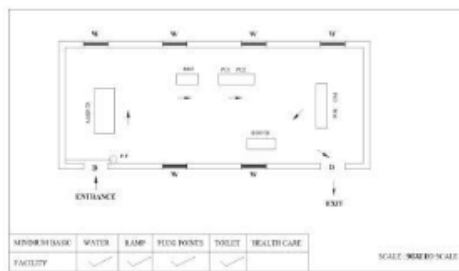

নির্বাচক নিবন্ধন আধিকারিকের স্বাক্ষর

Nazri Naksha

Google Map View

Polling Station Building Front View

Polling Station Front View

Cad View

Key MAP View

1 নাম : কমল পাল পিতার নাম: মহেশ্বর পাল বাড়ির নং : n0171 বয়স : 41 লিঙ্গ : পুরুষ	NLW1005255 ফটো উপলব্ধ	2 নাম : গজেন সরকার পিতার নাম: গনেশ চন্দ্র সরকার বাড়ির নং : n0342 বয়স : 40 লিঙ্গ : পুরুষ	NLW1005164 ফটো উপলব্ধ	3 নাম : মন্টু চন্দ্র পাল পিতার নাম: অজিত কুমার পাল বাড়ির নং : n0171 বয়স : 38 লিঙ্গ : পুরুষ	NLW1527951 ফটো উপলব্ধ
4 নাম : রঞ্জনা রায় স্বামীর নাম: সুশান্ত রায় বাড়ির নং : n0264 বয়স : 39 লিঙ্গ : মহিলা	NLW1005289 ফটো উপলব্ধ	5 নাম : সুকুমার মহন্ত পিতার নাম: বুদ্ধেশ্বর মহন্ত বাড়ির নং : n0134 বয়স : 69 লিঙ্গ : পুরুষ	NLW1004985 ফটো উপলব্ধ	6 নাম : দীপক রায় পিতার নাম: চিন্ময় রায় বাড়ির নং : n0396 বয়স : 36 লিঙ্গ : পুরুষ	NLW1004787 ফটো উপলব্ধ
Q 7 নাম : সুচিত্রা বিশ্বাস (প্রার্থনিক) স্বামীর নাম: কার্তিক চন্দ্র আমানিক বাড়ির নং : বয়স : 30 লিঙ্গ : মহিলা	NLW1673409 ফটো উপলব্ধ	8 নাম : ফাতেমা খাতুন স্বামীর নাম: মোকসেদ আলি বাড়ির নং : n0179 বয়স : 50 লিঙ্গ : মহিলা	NLW2289130 ফটো উপলব্ধ	9 নাম : জিবীত কুমার রায় পিতার নাম: ভোলানাথ রায় বাড়ির নং : 303 বয়স : 52 লিঙ্গ : পুরুষ	KBM2759140 ফটো উপলব্ধ
10 নাম : পিঙ্ক রায় স্বামীর নাম: বৃধু রায় বাড়ির নং : n0257 বয়স : 36 লিঙ্গ : মহিলা	NLW1004761 ফটো উপলব্ধ	11 নাম : পুষ্প বর্মন স্বামীর নাম: জগদীশ বর্মন বাড়ির নং : n0259 বয়স : 38 লিঙ্গ : মহিলা	NLW1005073 ফটো উপলব্ধ	12 নাম : সুস্মিতা বর্মন (রায়) স্বামীর নাম: পিতাম্বর রায় বাড়ির নং : n0255 বয়স : 40 লিঙ্গ : মহিলা	NLW0603233 ফটো উপলব্ধ
13 নাম : হীরক সরকার পিতার নাম: গোলক সরকার বাড়ির নং : 213 বয়স : 31 লিঙ্গ : পুরুষ	NLW1528009 ফটো উপলব্ধ	14 নাম : লিটা রায় স্বামীর নাম: জিবীত কুমার রায় বাড়ির নং : 303 বয়স : 45 লিঙ্গ : মহিলা	KBM2760247 ফটো উপলব্ধ	15 নাম : পলাশ মহন্ত পিতার নাম: সুকুমার মহন্ত বাড়ির নং : n0134 বয়স : 37 লিঙ্গ : পুরুষ	NLW1211853 ফটো উপলব্ধ
16 নাম : গোলক সরকার পিতার নাম: গনেশ সরকার বাড়ির নং : 213 বয়স : 38 লিঙ্গ : পুরুষ	NLW1005016 ফটো উপলব্ধ	17 নাম : রুণা লায়লা স্বামীর নাম: মকবুল হোসেন বাড়ির নং : n0182 বয়স : 41 লিঙ্গ : মহিলা	KBM3816519 ফটো উপলব্ধ	18 নাম : সুমিত্রা দাস(মহন্ত) স্বামীর নাম: অক্ষয় দাস বাড়ির নং : n0012 বয়স : 60 লিঙ্গ : মহিলা	NLW2042315 ফটো উপলব্ধ
19 নাম : আহরী মহন্ত স্বামীর নাম: অমল মহন্ত বাড়ির নং : এন0261 বয়স : 55 লিঙ্গ : মহিলা	NLW1005099 ফটো উপলব্ধ	20 নাম : আদরী বর্মন (রায়) স্বামীর নাম: বিজয় রায় বাড়ির নং : n0134 বয়স : 31 লিঙ্গ : মহিলা	NLW1673276 ফটো উপলব্ধ	21 নাম : মকবুল হোসেন পিতার নাম: সারাক্ষত বাড়ির নং : n0182 বয়স : 50 লিঙ্গ : পুরুষ	KBM3363298 ফটো উপলব্ধ
22 নাম : লক্ষী বর্মন (রায়) স্বামীর নাম: অবিরাম বর্মন বাড়ির নং : n0341 বয়স : 37 লিঙ্গ : মহিলা	NLW1336502 ফটো উপলব্ধ	23 নাম : রাজীব দাস মায়ের নাম: দিল্লী রানী দাস বাড়ির নং : n0012 বয়স : 35 লিঙ্গ : পুরুষ	NLW1212034 ফটো উপলব্ধ	24 নাম : সাহিনা পারভীন পিতার নাম: মোকবুল হোসেন বাড়ির নং : নং0182 বয়স : 24 লিঙ্গ : মহিলা	NLW2527000 ফটো উপলব্ধ
25 নাম : বিজয় রায় পিতার নাম: বিষ্ণু রায় বাড়ির নং : n0134 বয়স : 36 লিঙ্গ : পুরুষ	NLW1212331 ফটো উপলব্ধ	26 নাম : অপর্ণা সরকার স্বামীর নাম: অমর সরকার বাড়ির নং : n0337 বয়স : 39 লিঙ্গ : মহিলা	NLW1005305 ফটো উপলব্ধ	27 নাম : সুশান্ত চন্দ্র অধিকারী পিতার নাম: শৈশব অধিকারী বাড়ির নং : n0150 বয়স : 56 লিঙ্গ : পুরুষ	KBM3363322 ফটো উপলব্ধ
28 নাম : স্বপন কুমার অধিকারী পিতার নাম: সুশান্ত চন্দ্র অধিকারী বাড়ির নং : n0150 বয়স : 37 লিঙ্গ : পুরুষ	KBM4130571 ফটো উপলব্ধ	29 নাম : সুজন অধিকারী পিতার নাম: সুশান্ত চন্দ্র অধিকারী বাড়ির নং : n0150 বয়স : 32 লিঙ্গ : পুরুষ	NLW1391713 ফটো উপলব্ধ	30 নাম : মীরা রায় অধিকারী স্বামীর নাম: সুশান্ত চন্দ্র অধিকারী বাড়ির নং : n0150 বয়স : 59 লিঙ্গ : মহিলা	KBM3363330 ফটো উপলব্ধ